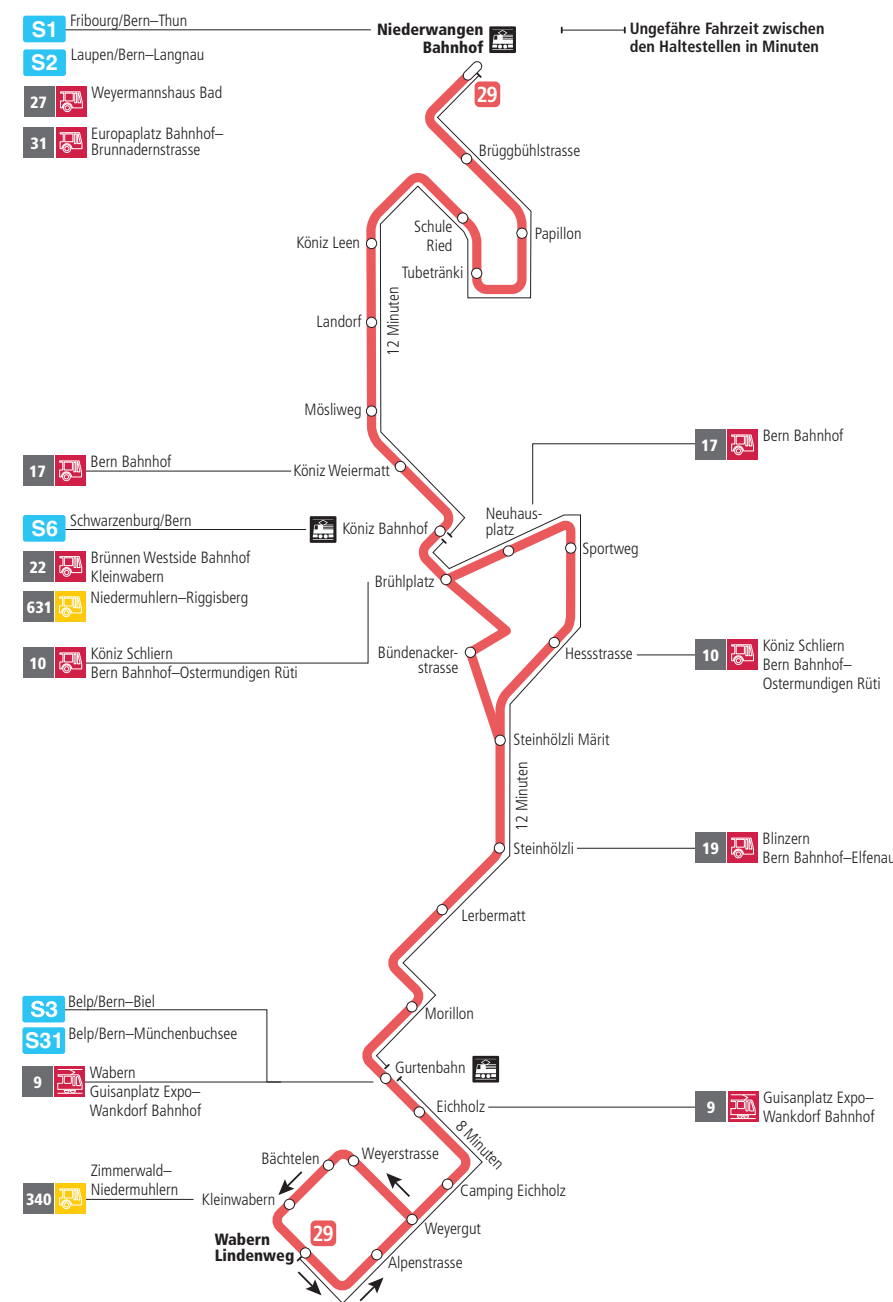

Linie 29

Niederwangen Bahnhof - Wabern Lindenweg
Wabern Lindenweg - Niederwangen Bahnhof

BERNMOBIL
ZUSAMMEN UNTERWEGS

Abfahrten ab Brühlplatz ►►► Niederwangen Bahnhof

Gültig vom 11.12.2022 bis 09.12.2023

	Montag–Freitag	Samstag	Sonn- und Feiertag
5h			
6h	10 25 39 54		
7h	09 24 39 54	12 42	
8h	09 24 39 54	12 42 57	
9h	09 24 39 54	12 24 39 54	
10h	09 24 39 54	09 24 39 54	
11h	09 24 39 54	09 24 39 54	
12h	09 24 39 54	09 24 39 54	
13h	09 24 39 54	09 24 39 54	
14h	09 24 39 54	09 24 39 54	
15h	09 24 38 53	09 24 39 54	
16h	08 23 38 53	09 24 39 54	
17h	08 23 38 53	09 24 39 54	
18h	08 24 39 54	09 26 41 56	
19h	09 24 39 54	11 41	
20h	09 26	11	
21h			
22h			
23h			
0h			

Alles Niederflrbusse (ohne Gewähr) ♿

Für Anschlüsse und Einhaltung der Abfahrtszeiten besteht keine Gewähr.

Feiertage:

1. und 2. Januar, Karfreitag, Ostermontag, Auffahrt, Pfingstmontag, 1. August, 25. und 26. Dezember.

Aktuelle Infos zur Haltestelle und Verkehrsmeldungen

QR-Code scannen und Ihre nächsten Abfahrten in Echtzeit sehen

» öV Plus App: Fahrplan und Tickets schweizweit

» twitter.com/bernmobil

Infos zur Mobilität in Stadt und Region Bern

Kundendienst-Hotline: 031 321 88 44
kundendienst@bernmobil.ch
bernmobil.ch

Persönliche Beratung und Verkauf:
BERNMOBIL Info & Tickets, Bubenbergrplatz 5, Bern