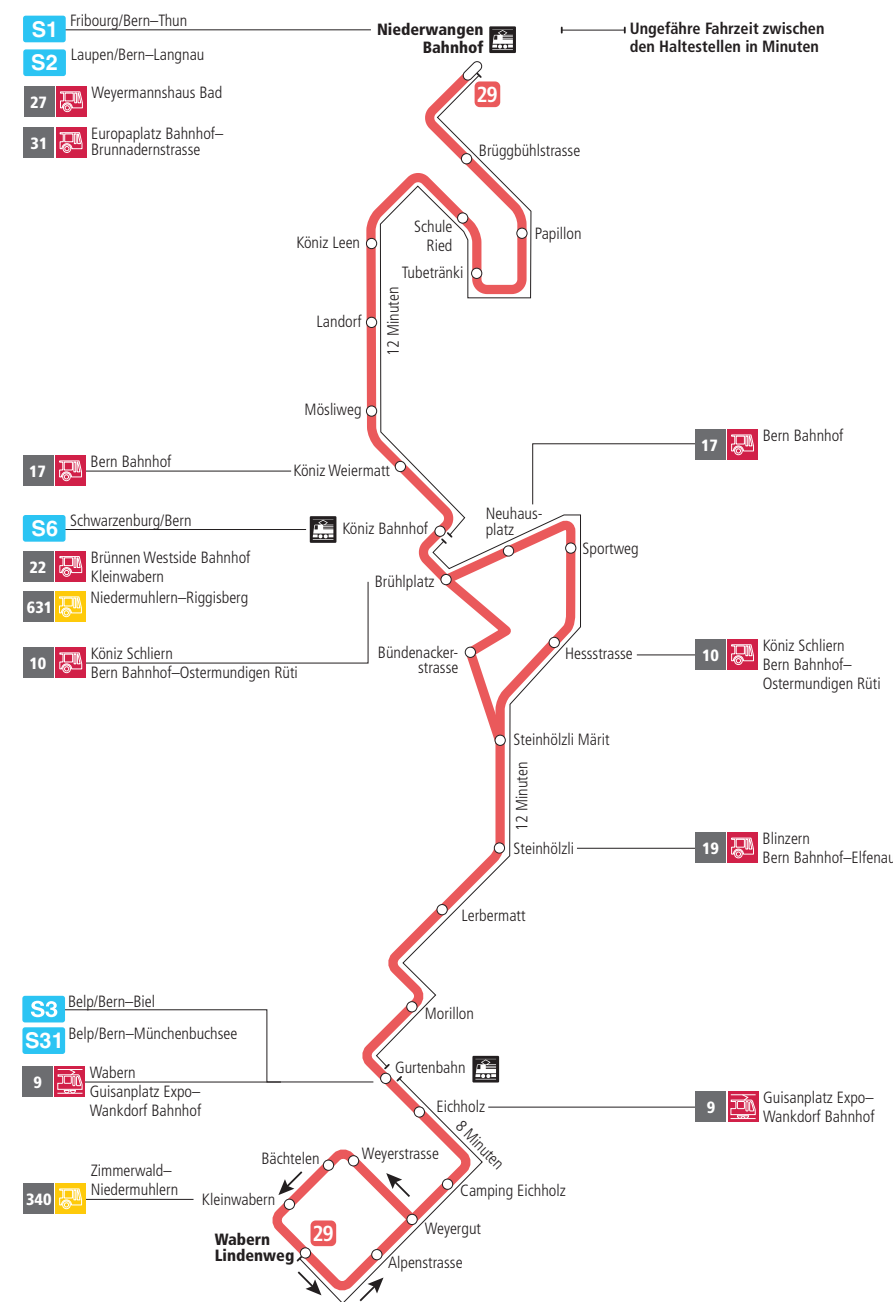

Linie 29

Niederwangen Bahnhof - Wabern Lindenweg
Wabern Lindenweg - Niederwangen Bahnhof

BERNMOBIL
ZUSAMMEN UNTERWEGS

Abfahrten ab Brühlplatz ►►► Niederwangen Bahnhof

Gültig vom 11.12.2022 bis 09.12.2023

	Montag–Freitag	Samstag	Sonn- und Feiertag
5h			
6h			
7h			
8h			41
9h			11 41
10h			11 41
11h			11 41
12h			11 41
13h			11 40
14h			10 40
15h			10 40
16h			10 40
17h			10 40
18h			11 41
19h			11 42
20h	42	42	12 42
21h	12 42	12 42	12 42
22h	12	12	12
23h			
0h			

Alles Niederflrbusse (ohne Gewähr) ♿

Für Anschlüsse und Einhaltung der Abfahrtszeiten besteht keine Gewähr.

Feiertage:

1. und 2. Januar, Karfreitag, Ostermontag, Auffahrt, Pfingstmontag, 1. August, 25. und 26. Dezember.

Aktuelle Infos zur Haltestelle und Verkehrsmeldungen

QR-Code scannen und Ihre nächsten Abfahrten in Echtzeit sehen

» öV Plus App: Fahrplan und Tickets schweizweit

» twitter.com/bernmobil

Infos zur Mobilität in Stadt und Region Bern

Kundendienst-Hotline: 031 321 88 44
kundendienst@bernmobil.ch
bernmobil.ch

Persönliche Beratung und Verkauf:
BERNMOBIL Info & Tickets, Bubenbergrplatz 5, Bern