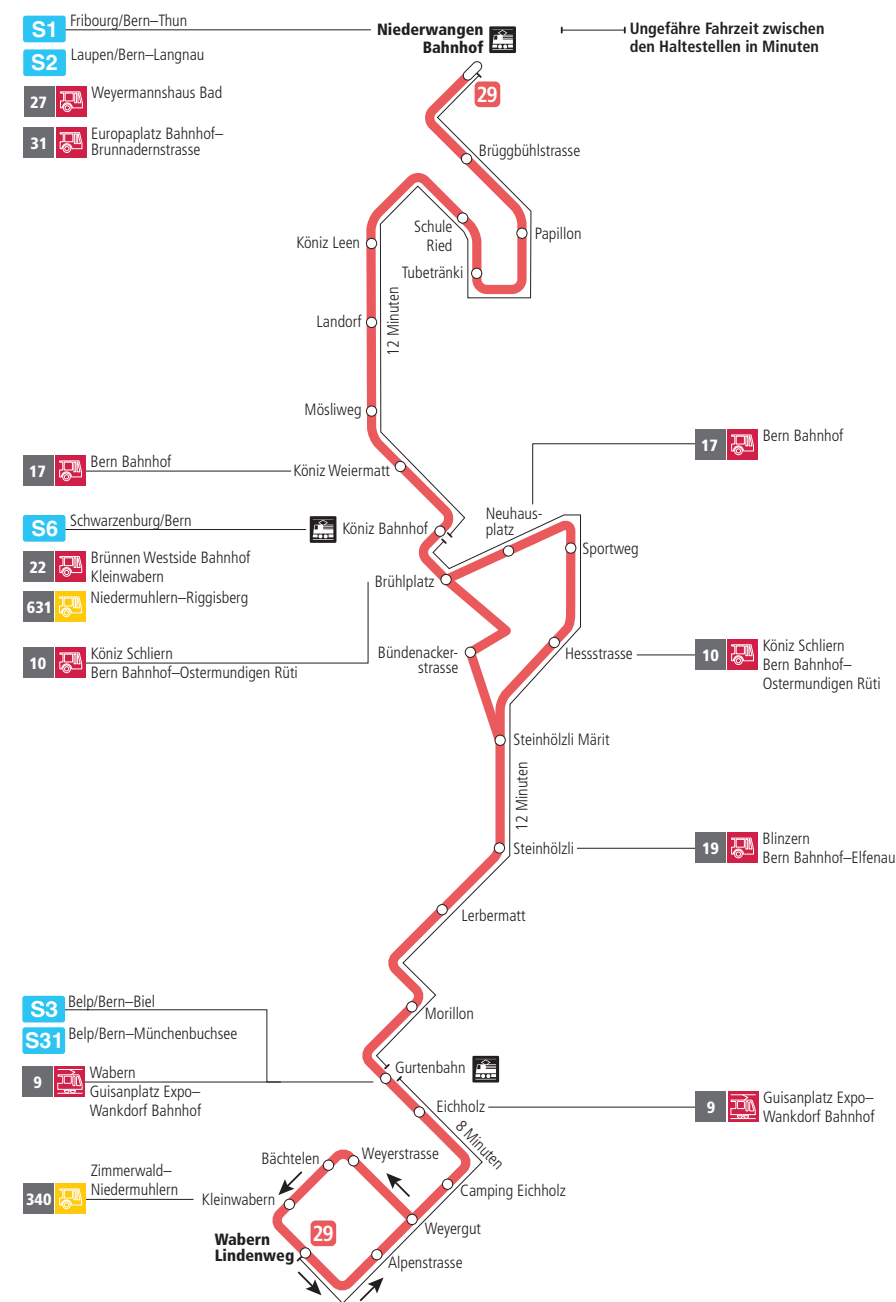

# Linie 29

Niederwangen Bahnhof - Wabern Lindenweg  
Wabern Lindenweg - Niederwangen Bahnhof

**BERNMOBIL**  
ZUSAMMEN UNTERWEGS

## Abfahrten ab Brüggbühlstrasse ►►► Niederwangen Bahnhof

Gültig vom 11.12.2022 bis 09.12.2023

	Montag–Freitag	Samstag	Sonn- und Feiertag
5h			
6h	21 36 51		
7h	06 21 36 51	21 51	
8h	06 21 36 51	21 51	51
9h	06 21 36 51	06 21 36 51	21 51
10h	06 21 36 51	06 21 36 51	21 51
11h	06 21 36 51	06 21 36 51	21 51
12h	06 21 36 51	06 21 36 51	21 51
13h	06 21 36 51	06 21 36 51	21 51
14h	06 21 36 51	06 21 36 51	21 51
15h	06 21 36 50	06 21 36 51	21 51
16h	05 20 35 50	06 21 36 51	21 51
17h	05 20 35 50	06 21 36 51	21 51
18h	05 20 36 51	06 21 36 51	21 51
19h	06 21 36 51	06 21 51	21 53
20h	06 21 36 53	21 53	23 53
21h	23 53	23 53	23 53
22h	23	23	23
23h			
0h			

Alles Niederflrbusse (ohne Gewähr) ♿

Für Anschlüsse und Einhaltung der Abfahrtszeiten besteht keine Gewähr.

### Feiertage:

1. und 2. Januar, Karfreitag, Ostermontag, Auffahrt, Pfingstmontag, 1. August, 25. und 26. Dezember.