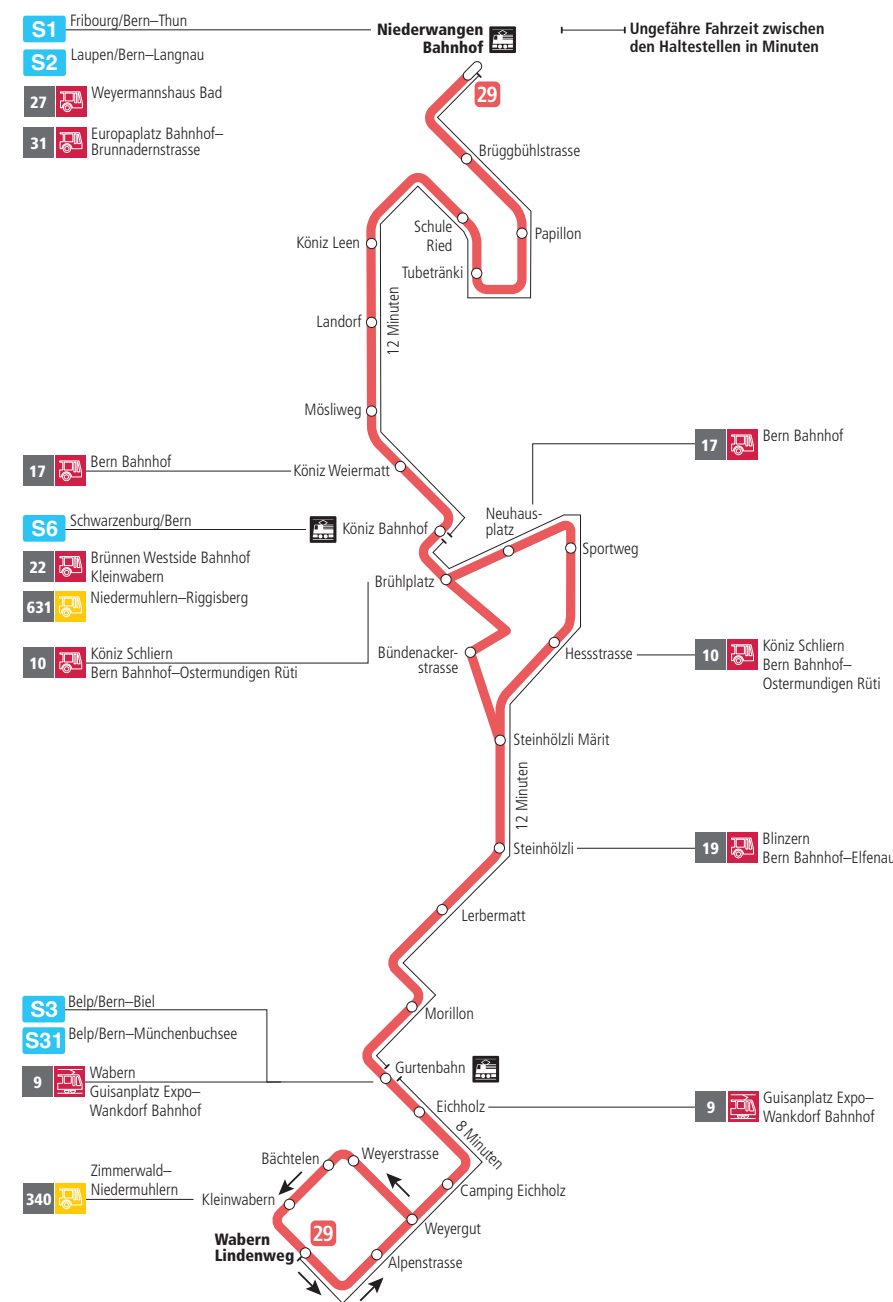

Linie 29

Niederwangen Bahnhof - Wabern Lindenweg
Wabern Lindenweg - Niederwangen Bahnhof

BERNMOBIL
ZUSAMMEN UNTERWEGS

Abfahrten ab Wabern Lindenweg ►►► Niederwangen Bahnhof

Gültig vom 11.12.2022 bis 09.12.2023

Alles Niederflrbusse (ohne Gewähr) ♿

Für Anschlüsse und Einhaltung der Abfahrtszeiten besteht keine Gewähr.

Feiertage:

1. und 2. Januar, Karfreitag, Ostermontag, Auffahrt, Pfingstmontag, 1. August, 25. und 26. Dezember.

Zeichenerklärung:

B=bedient Bündenackerstrasse

Aktuelle Infos zur Haltestelle und Verkehrsmeldungen

QR-Code scannen und Ihre nächsten Abfahrten in Echtzeit sehen

» öV Plus App: Fahrplan und Tickets schweizweit