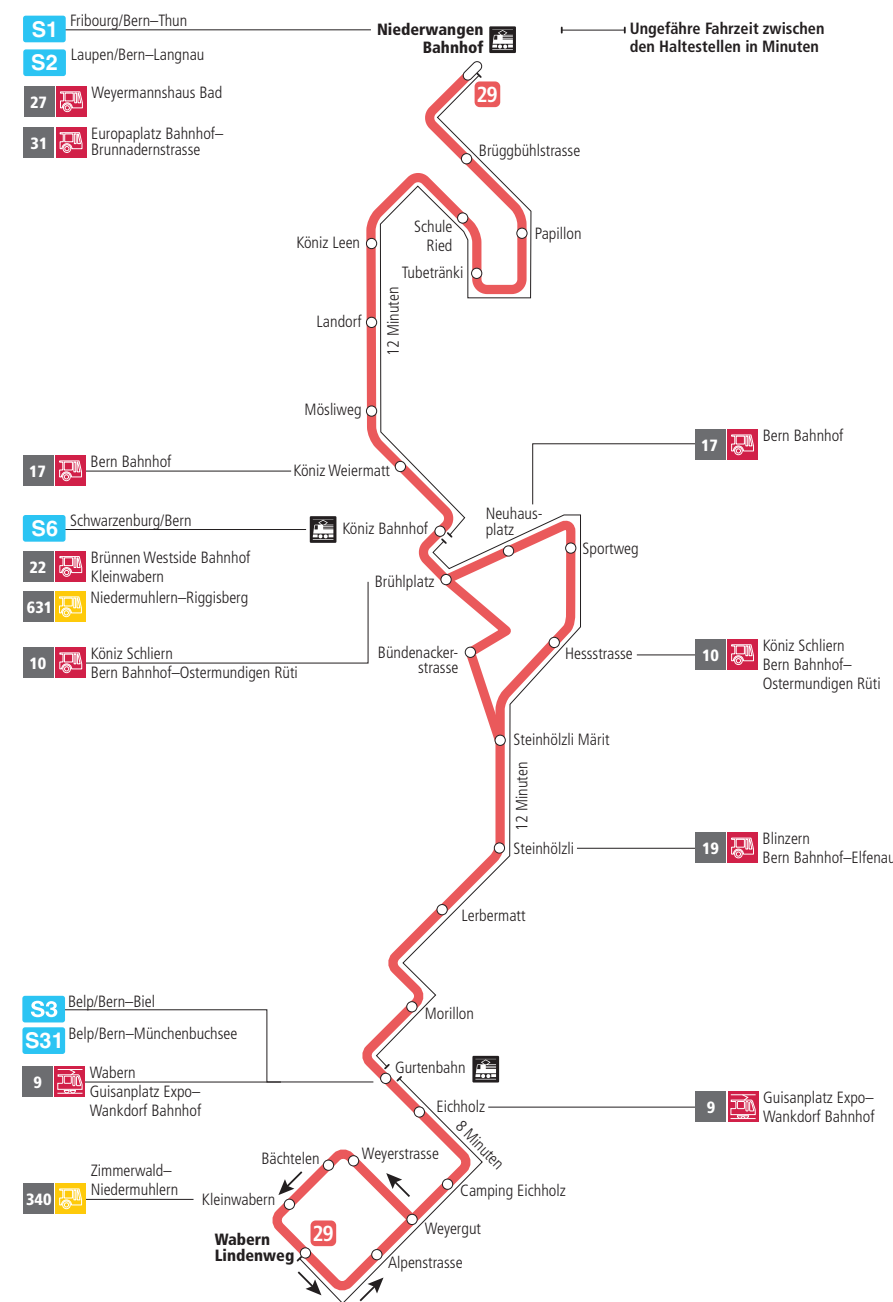

Linie 29

Niederwangen Bahnhof - Wabern Lindenweg
Wabern Lindenweg - Niederwangen Bahnhof

BERNMOBIL
ZUSAMMEN UNTERWEGS

Abfahrten ab Bündenackerstrasse ►►► Niederwangen Bahnhof

Gültig vom 11.12.2022 bis 09.12.2023

	Montag–Freitag	Samstag	Sonn- und Feiertag
5h			
6h			
7h			
8h			40
9h			10 40
10h			10 40
11h			09 39
12h			09 39
13h			09 39
14h			09 39
15h			09 39
16h			09 39
17h			09 39
18h			09 39
19h			09 40
20h	40	40	10 40
21h	10 40	10 40	10 40
22h	10	10	10
23h			
0h			

Alles Niederflrbusse (ohne Gewähr) ♿

Für Anschlüsse und Einhaltung der Abfahrtszeiten besteht keine Gewähr.

Feiertage:

1. und 2. Januar, Karfreitag, Ostermontag, Auffahrt, Pfingstmontag, 1. August, 25. und 26. Dezember.

Aktuelle Infos zur Haltestelle und Verkehrsmeldungen

QR-Code scannen und Ihre nächsten Abfahrten in Echtzeit sehen

» öV Plus App: Fahrplan und Tickets schweizweit

» twitter.com/bernmobil

Infos zur Mobilität in Stadt und Region Bern