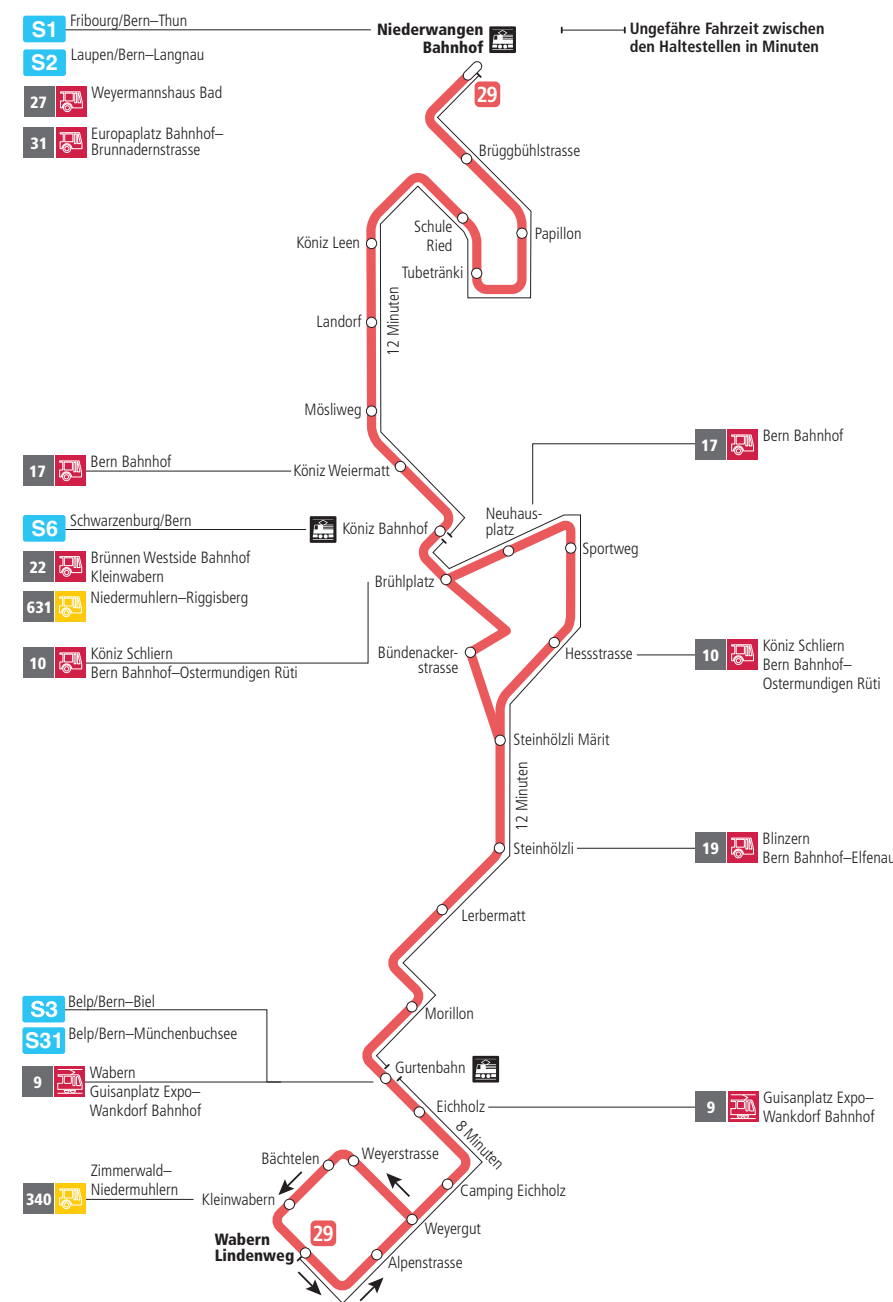

Linie 29

Niederwangen Bahnhof - Wabern Lindenweg
Wabern Lindenweg - Niederwangen Bahnhof

BERN MOBIL
ZUSAMMEN UNTERWEGS

Abfahrten ab Papillon ►►► Niederwangen Bahnhof

Gültig vom 11.12.2022 bis 09.12.2023

	Montag–Freitag	Samstag	Sonn- und Feiertag
5h			
6h	19 34 49		
7h	04 19 34 49	19 49	
8h	04 19 34 49	19 49	49
9h	04 19 34 49	04 19 34 49	19 49
10h	04 19 34 49	04 19 34 49	19 49
11h	04 19 34 49	04 19 34 49	19 49
12h	04 19 34 49	04 19 34 49	19 49
13h	04 19 34 49	04 19 34 49	19 49
14h	04 19 34 49	04 19 34 49	19 49
15h	04 19 34 49	04 19 34 49	19 49
16h	04 19 34 49	04 19 34 49	19 49
17h	04 19 34 49	04 19 34 49	19 49
18h	04 19 34 49	04 19 34 49	19 49
19h	04 19 34 49	04 19 49	19 51
20h	04 19 34 51	19 51	21 51
21h	21 51	21 51	21 51
22h	21	21	21
23h			
0h			

Alles Niederflrbusse (ohne Gewähr) ♿

Für Anschlüsse und Einhaltung der Abfahrtszeiten besteht keine Gewähr.

Feiertage:

1. und 2. Januar, Karfreitag, Ostermontag, Auffahrt, Pfingstmontag, 1. August, 25. und 26. Dezember.

Aktuelle Infos zur Haltestelle und Verkehrsmeldungen

QR-Code scannen und Ihre nächsten Abfahrten in Echtzeit sehen

►►► öV Plus App: Fahrplan und Tickets schweizweit

🐦 twitter.com/bernmobil

Infos zur Mobilität in Stadt und Region Bern