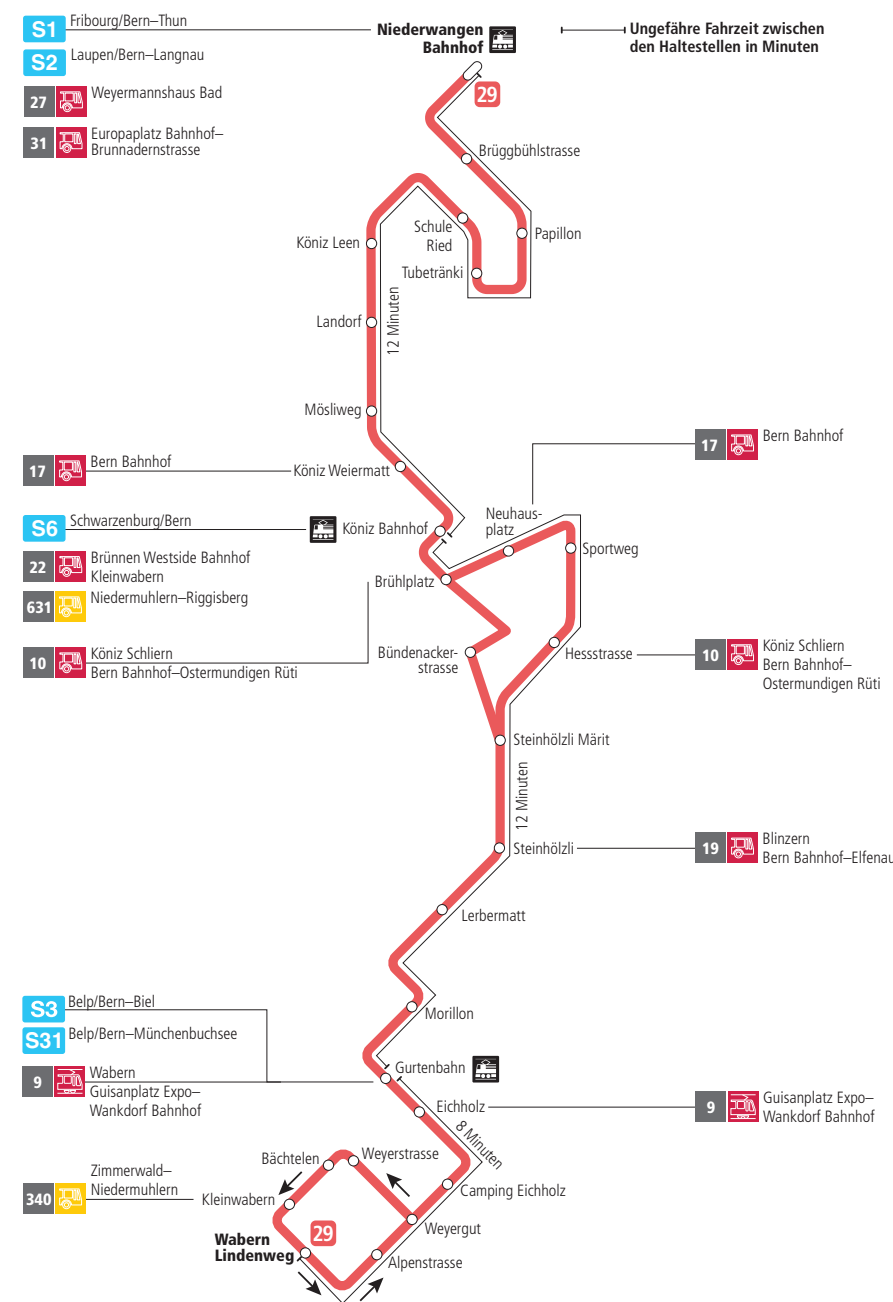

Linie 29

Niederwangen Bahnhof - Wabern Lindenweg
Wabern Lindenweg - Niederwangen Bahnhof

Abfahrten ab Tubetränki ▶▶▶ Niederwangen Bahnhof

Gültig vom 11.12.2022 bis 09.12.2023

	Montag–Freitag	Samstag	Sonn- und Feiertag
5h			
6h	18 33 47		
7h	02 17 32 47	18 48	
8h	02 17 33 48	18 48	48
9h	03 18 33 48	03 18 33 48	18 48
10h	03 18 33 48	03 18 33 48	18 48
11h	03 18 33 48	03 18 33 48	18 48
12h	03 18 33 48	03 18 33 48	18 48
13h	03 18 33 48	03 18 33 48	18 48
14h	03 18 33 48	03 18 33 48	18 48
15h	03 18 33 47	03 18 33 48	18 48
16h	02 17 32 47	03 18 33 48	18 48
17h	02 17 32 47	03 18 33 48	18 48
18h	02 17 33 48	03 18 33 48	18 48
19h	03 18 33 48	03 18 48	18 50
20h	03 18 33 50	18 50	20 50
21h	20 50	20 50	20 50
22h	20	20	20
23h			
0h			

Alles Niederflrbusse (ohne Gewähr) ♿

Für Anschlüsse und Einhaltung der Abfahrtszeiten besteht keine Gewähr.

Feiertage:

1. und 2. Januar, Karfreitag, Ostermontag, Auffahrt, Pfingstmontag, 1. August, 25. und 26. Dezember.

Aktuelle Infos zur Haltestelle und Verkehrsmeldungen

QR-Code scannen und Ihre nächsten Abfahrten in Echtzeit sehen

ÖV Plus App: Fahrplan und Tickets schweizweit

twitter.com/bernmobil

Infos zur Mobilität in Stadt und Region Bern