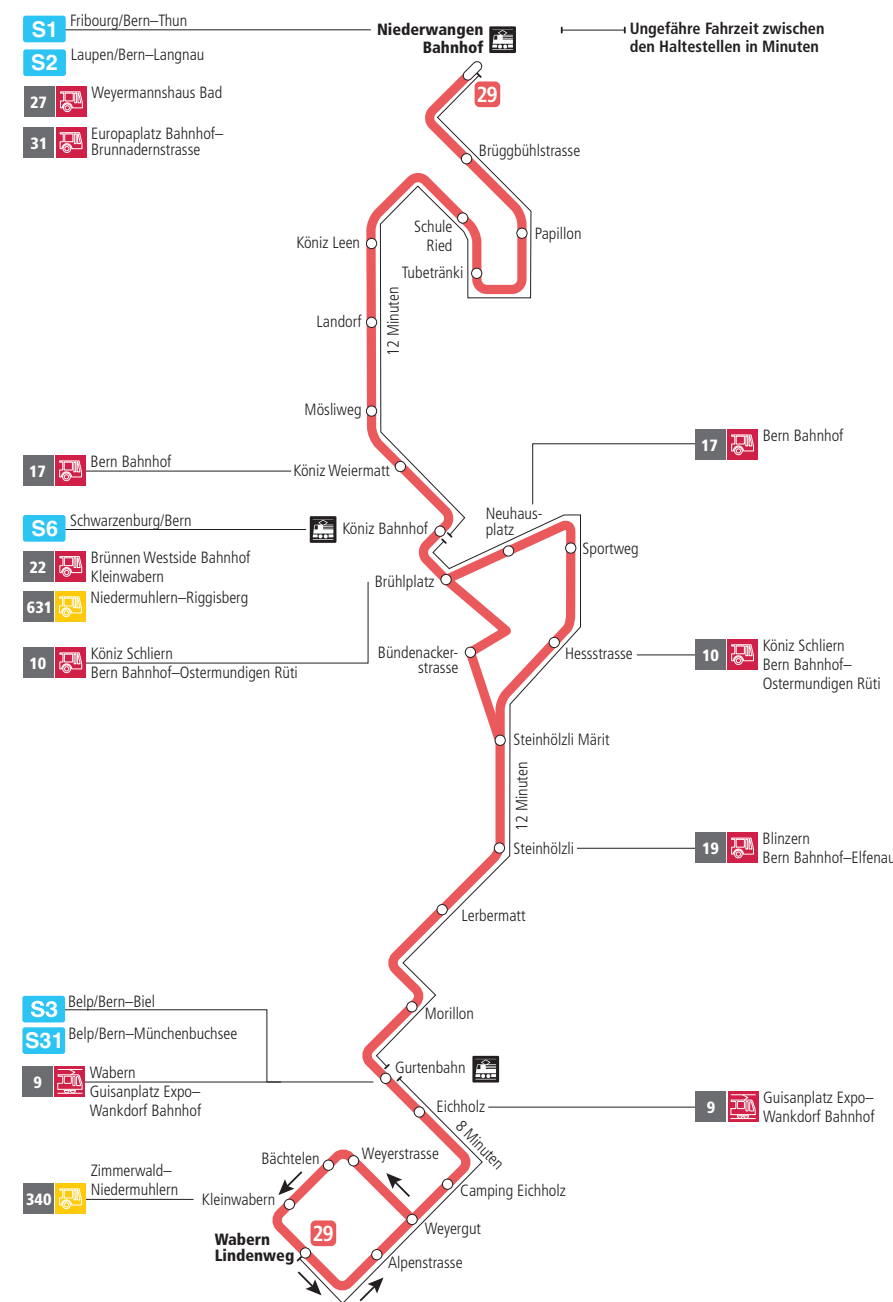

Linie 29

Niederwangen Bahnhof - Wabern Lindenweg
Wabern Lindenweg - Niederwangen Bahnhof

BERNMOBIL
ZUSAMMEN UNTERWEGS

Abfahrten ab Schule Ried ►►► Niederwangen Bahnhof

Gültig vom 11.12.2022 bis 09.12.2023

| | Montag–Freitag | Samstag | Sonn- und Feiertag |
|-----|----------------|-------------|--------------------|
| 5h | | | |
| 6h | 17 32 47 | | |
| 7h | 02 17 32 47 | 18 48 | |
| 8h | 02 17 32 47 | 18 48 | 48 |
| 9h | 02 17 32 47 | 03 18 32 47 | 18 48 |
| 10h | 02 17 32 47 | 02 17 32 47 | 18 48 |
| 11h | 02 17 32 47 | 02 17 32 47 | 18 48 |
| 12h | 02 17 32 47 | 02 17 32 47 | 18 48 |
| 13h | 02 17 32 47 | 02 17 32 47 | 18 47 |
| 14h | 02 17 32 47 | 02 17 32 47 | 17 47 |
| 15h | 02 17 32 47 | 02 17 32 47 | 17 47 |
| 16h | 02 17 32 47 | 02 17 32 47 | 17 47 |
| 17h | 02 17 32 47 | 02 17 32 47 | 17 47 |
| 18h | 02 17 32 47 | 02 17 32 47 | 18 48 |
| 19h | 02 17 32 47 | 02 17 47 | 18 49 |
| 20h | 02 17 32 49 | 17 49 | 19 49 |
| 21h | 19 49 | 19 49 | 19 49 |
| 22h | 19 | 19 | 19 |
| 23h | | | |
| 0h | | | |

Alles Niederflrbusse (ohne Gewähr) ♿

Für Anschlüsse und Einhaltung der Abfahrtszeiten besteht keine Gewähr.

Feiertage:

1. und 2. Januar, Karfreitag, Ostermontag, Auffahrt, Pfingstmontag, 1. August, 25. und 26. Dezember.

Aktuelle Infos zur Haltestelle und Verkehrsmeldungen

QR-Code scannen und Ihre nächsten Abfahrten in Echtzeit sehen

ÖV Plus App: Fahrplan und Tickets schweizweit

twitter.com/bernmobil

Infos zur Mobilität in Stadt und Region Bern