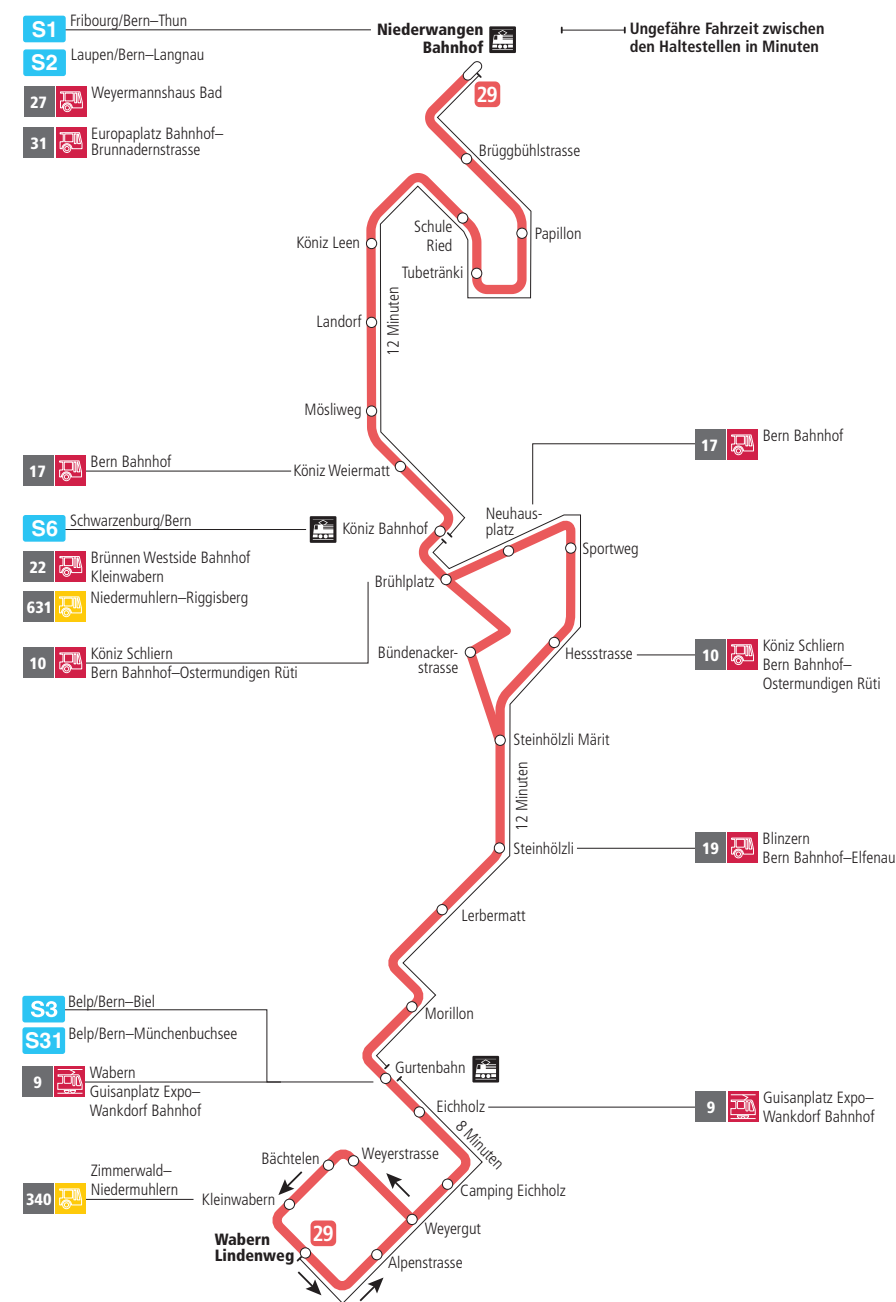

Linie 29

Niederwangen Bahnhof - Wabern Lindenweg
Wabern Lindenweg - Niederwangen Bahnhof

BERNMOBIL
ZUSAMMEN UNTERWEGS

Abfahrten ab Köniz Leen >>> Niederwangen Bahnhof

Gültig vom 11.12.2022 bis 09.12.2023

	Montag–Freitag	Samstag	Sonn- und Feiertag
5h			
6h	16 31 45		
7h	00 15 30 45	16 46	
8h	00 15 30 45	16 46	46
9h	00 15 30 45	01 16 30 45	16 46
10h	00 15 30 45	00 15 30 45	16 46
11h	00 15 30 45	00 15 30 45	16 46
12h	00 15 30 45	00 15 30 45	16 46
13h	00 15 30 45	00 15 30 45	16 46
14h	00 15 30 45	00 15 30 45	16 46
15h	00 15 30 45	00 15 30 45	16 46
16h	00 15 30 45	00 15 30 45	16 46
17h	00 15 30 45	00 15 30 45	16 46
18h	00 15 30 45	00 15 31 46	16 46
19h	00 15 30 45	01 16 46	16 48
20h	00 15 31 48	16 48	18 48
21h	18 48	18 48	18 48
22h	18	18	18
23h			
0h			

Alles Niederflrbusse (ohne Gewähr) ♿

Für Anschlüsse und Einhaltung der Abfahrtszeiten besteht keine Gewähr.

Feiertage:

1. und 2. Januar, Karfreitag, Ostermontag, Auffahrt, Pfingstmontag, 1. August, 25. und 26. Dezember.

Aktuelle Infos zur Haltestelle und Verkehrsmeldungen

QR-Code scannen und Ihre nächsten Abfahrten in Echtzeit sehen

ÖV Plus App: Fahrplan und Tickets schweizweit

twitter.com/bernmobil

Infos zur Mobilität in Stadt und Region Bern