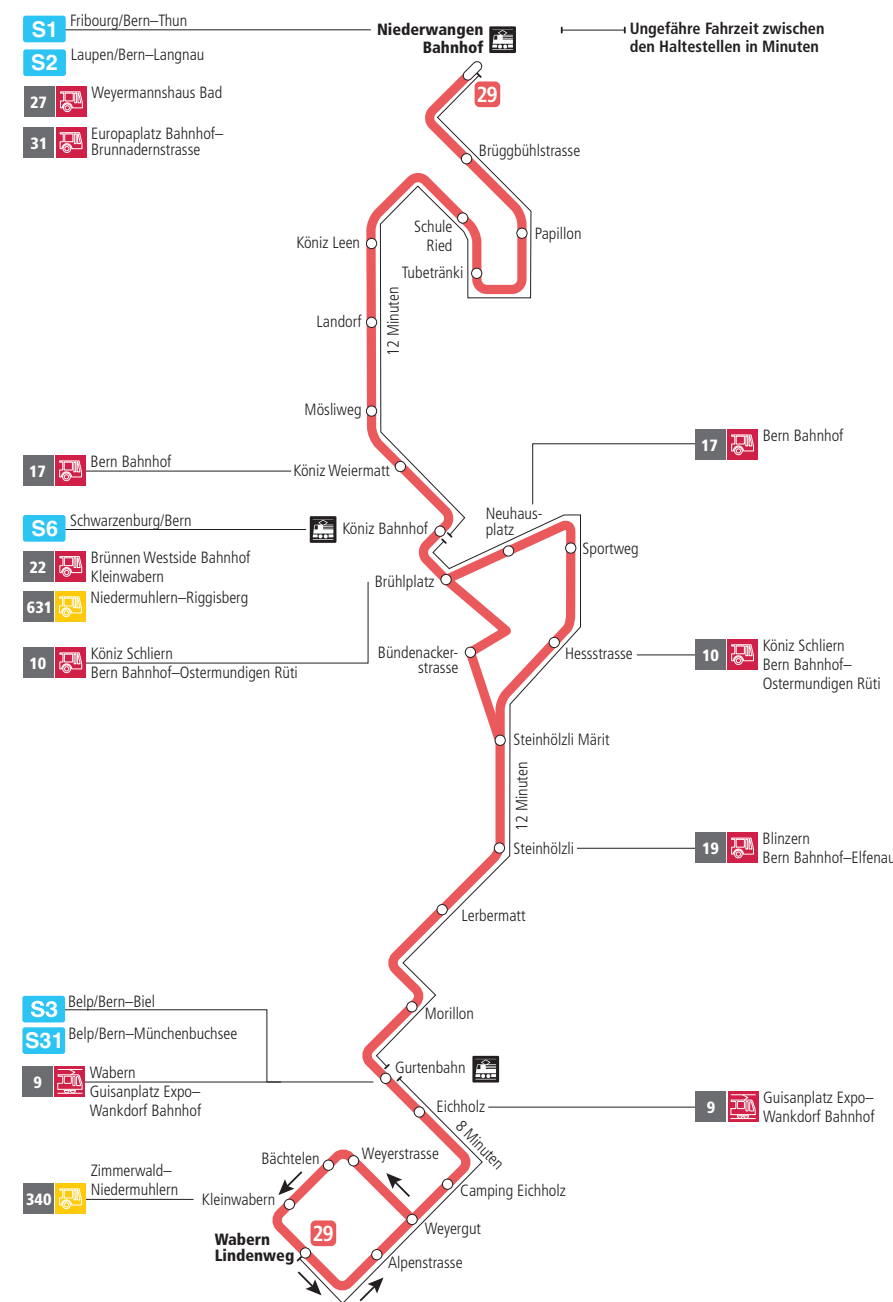

# Linie 29

Niederwangen Bahnhof - Wabern Lindenweg  
Wabern Lindenweg - Niederwangen Bahnhof

**BERNMOBIL**  
ZUSAMMEN UNTERWEGS

## Abfahrten ab Landorf ►►► Niederwangen Bahnhof

Gültig vom 11.12.2022 bis 09.12.2023

	Montag–Freitag	Samstag	Sonn- und Feiertag
5h			
6h	15 30 45		
7h	00 15 30 45	16 46	
8h	00 15 30 45	16 46	46
9h	00 15 30 45	01 16 30 45	16 46
10h	00 15 30 45	00 15 30 45	16 46
11h	00 15 30 45	00 15 30 45	16 46
12h	00 15 30 45	00 15 30 45	16 46
13h	00 15 30 45	00 15 30 45	16 45
14h	00 15 30 45	00 15 30 45	15 45
15h	00 15 30 44 59	00 15 30 45	15 45
16h	14 29 44 59	00 15 30 45	15 45
17h	14 29 44 59	00 15 30 45	15 45
18h	14 30 45	00 15 30 45	16 46
19h	00 15 30 45	00 15 45	16 47
20h	00 15 30 47	15 47	17 47
21h	17 47	17 47	17 47
22h	17	17	17
23h			
0h			

Alles Niederflrbusse (ohne Gewähr) ♿

Für Anschlüsse und Einhaltung der Abfahrtszeiten besteht keine Gewähr.

### Feiertage:

1. und 2. Januar, Karfreitag, Ostermontag, Auffahrt, Pfingstmontag, 1. August, 25. und 26. Dezember.