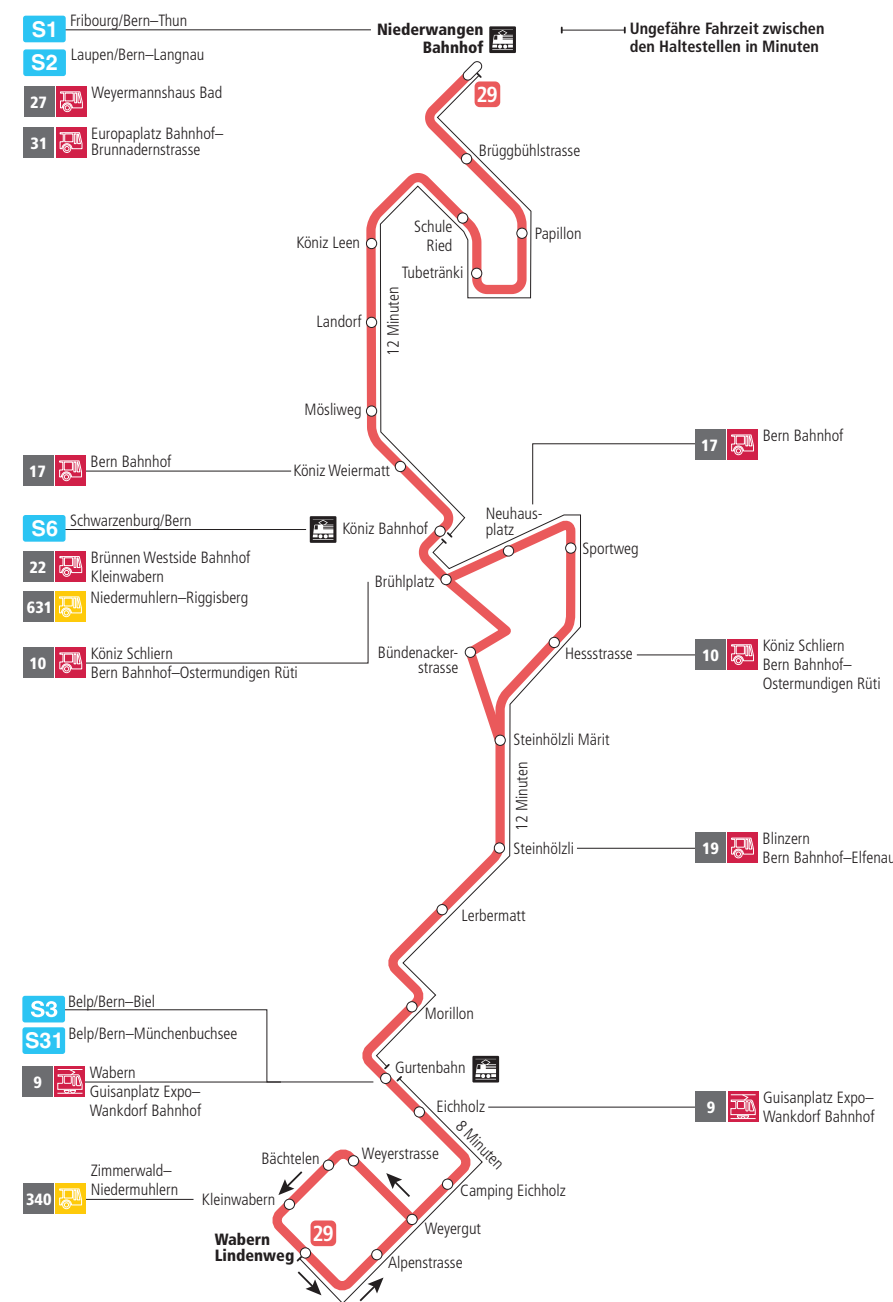

Linie 29

Niederwangen Bahnhof - Wabern Lindenweg
Wabern Lindenweg - Niederwangen Bahnhof

BERNMOBIL
ZUSAMMEN UNTERWEGS

Abfahrten ab Mösliweg ►►► Niederwangen Bahnhof

Gültig vom 11.12.2022 bis 09.12.2023

	Montag–Freitag	Samstag	Sonn- und Feiertag
5h			
6h	14 29 44 59		
7h	14 29 44 59	15 45	
8h	14 29 44 59	15 45	45
9h	14 29 44 59	00 15 29 44 59	15 45
10h	14 29 44 59	14 29 44 59	15 45
11h	14 29 44 59	14 29 44 59	15 45
12h	14 29 44 59	14 29 44 59	15 45
13h	14 29 44 59	14 29 44 59	15 45
14h	14 29 44 59	14 29 44 59	15 45
15h	14 29 44 59	14 29 44 59	15 45
16h	14 29 44 59	14 29 44 59	15 45
17h	14 29 44 59	14 29 44 59	15 45
18h	14 29 44 59	14 30 45	15 45
19h	14 29 44 59	00 15 45	15 47
20h	14 30 47	15 47	17 47
21h	17 47	17 47	17 47
22h	17	17	17
23h			
0h			

Alles Niederflrbusse (ohne Gewähr) ♿

Für Anschlüsse und Einhaltung der Abfahrtszeiten besteht keine Gewähr.

Feiertage:

1. und 2. Januar, Karfreitag, Ostermontag, Auffahrt, Pfingstmontag, 1. August, 25. und 26. Dezember.

Aktuelle Infos zur Haltestelle und Verkehrsmeldungen

QR-Code scannen und Ihre nächsten Abfahrten in Echtzeit sehen

ÖV Plus App: Fahrplan und Tickets schweizweit

twitter.com/bernmobil

Infos zur Mobilität in Stadt und Region Bern