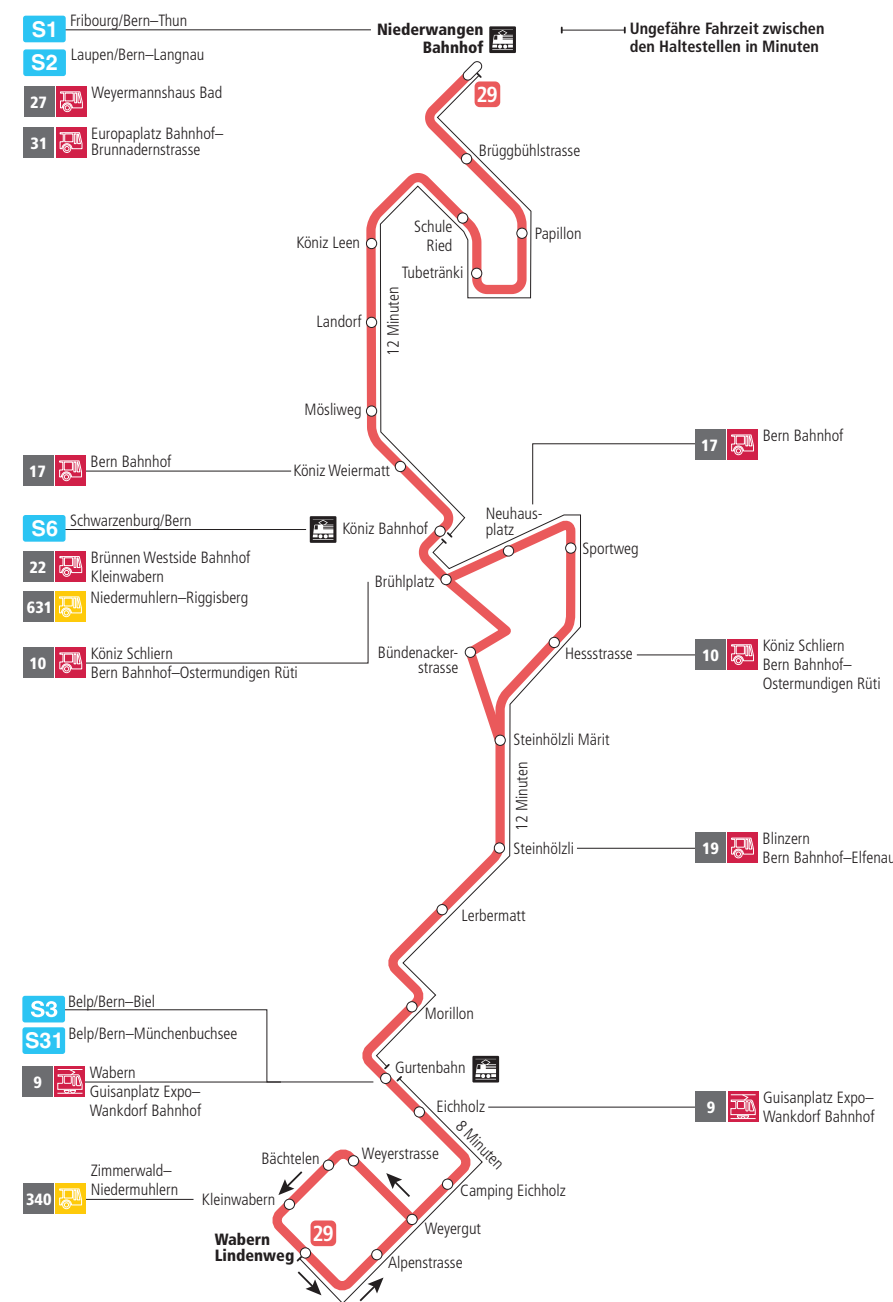

Linie 29

Niederwangen Bahnhof - Wabern Lindenweg
Wabern Lindenweg - Niederwangen Bahnhof

BERNMOBIL
ZUSAMMEN UNTERWEGS

Abfahrten ab Köniz Weiermatt ►►► Niederwangen Bahnhof

Gültig vom 11.12.2022 bis 09.12.2023

	Montag–Freitag	Samstag	Sonn- und Feiertag
5h			
6h	13 28 43 58		
7h	13 28 43 58	14 44	
8h	13 28 43 58	14 44 59	44
9h	13 28 43 58	14 28 43 58	14 44
10h	13 28 43 58	13 28 43 58	14 44
11h	13 28 43 58	13 28 43 58	14 44
12h	13 28 43 58	13 28 43 58	14 44
13h	13 28 43 58	13 28 43 58	14 43
14h	13 28 43 58	13 28 43 58	13 43
15h	13 28 42 57	13 28 43 58	13 43
16h	12 27 42 57	13 28 43 58	13 43
17h	12 27 42 57	13 28 43 58	13 43
18h	12 28 43 58	13 29 44 59	14 44
19h	13 28 43 58	14 44	14 46
20h	13 29 46	14 46	16 46
21h	16 46	16 46	16 46
22h	16	16	16
23h			
0h			

Alles Niederflrbusse (ohne Gewähr) ♿

Für Anschlüsse und Einhaltung der Abfahrtszeiten besteht keine Gewähr.

Feiertage:

1. und 2. Januar, Karfreitag, Ostermontag, Auffahrt, Pfingstmontag, 1. August, 25. und 26. Dezember.

Aktuelle Infos zur Haltestelle und Verkehrsmeldungen

QR-Code scannen und Ihre nächsten Abfahrten in Echtzeit sehen

» öV Plus App: Fahrplan und Tickets schweizweit

» twitter.com/bernmobil

Infos zur Mobilität in Stadt und Region Bern