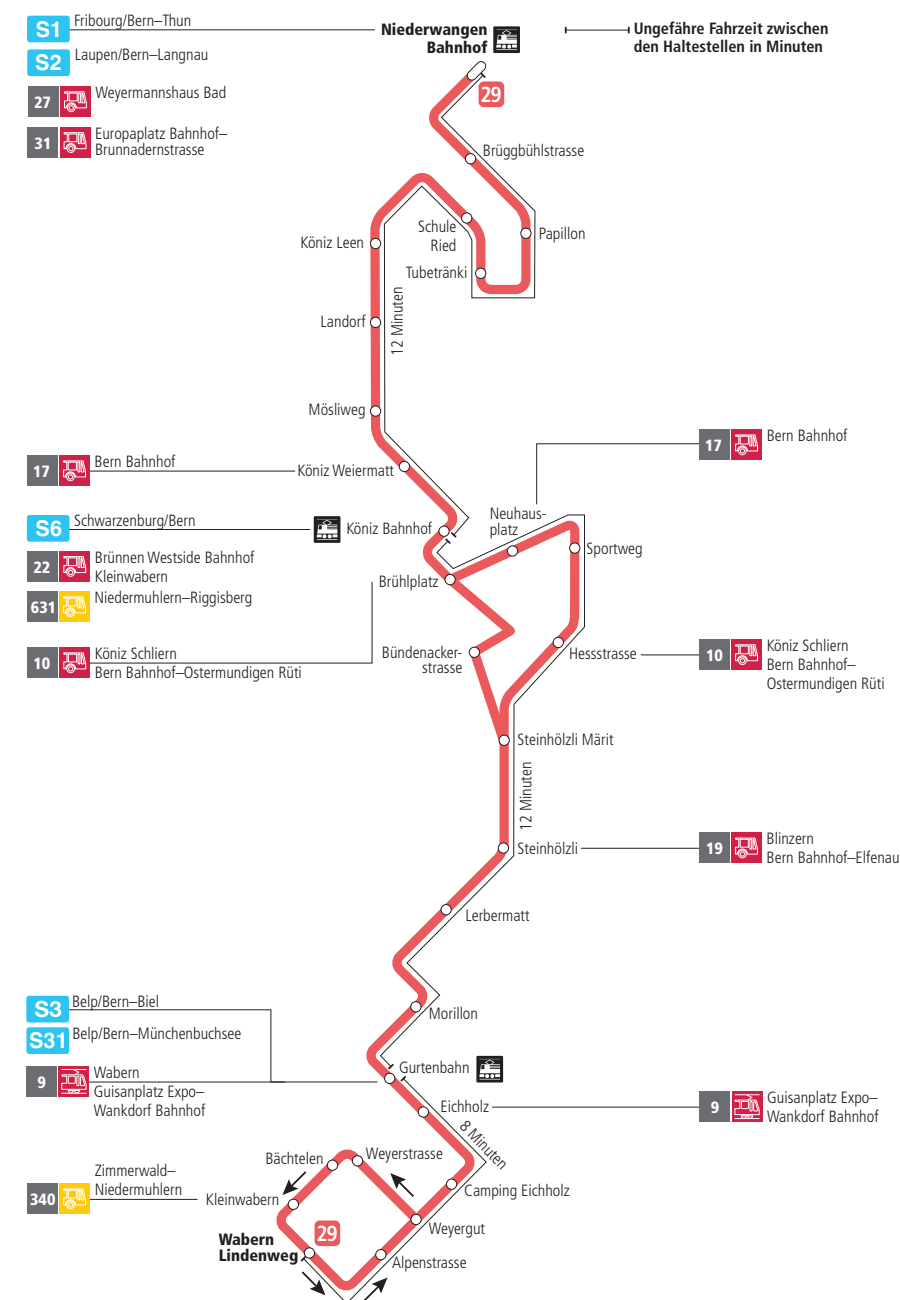

# Linie 29

Niederwangen Bahnhof - Wabern Lindenweg  
Wabern Lindenweg - Niederwangen Bahnhof

**BERN MOBIL**  
ZUSAMMEN UNTERWEGS

## Abfahrten ab Steinhölzli Märit ►►► Niederwangen Bahnhof

Gültig vom 11.12.2022 bis 09.12.2023

	Montag–Freitag	Samstag	Sonn- und Feiertag
5h			
6h	06 21 34 49		
7h	04 19 34 49	07 37	
8h	04 18 33 48	07 37 52	39 <sup>B</sup>
9h	03 18 33 48	07 18 33 48	09 <sup>B</sup> 39 <sup>B</sup>
10h	03 18 33 48	03 18 33 48	09 <sup>B</sup> 39 <sup>B</sup>
11h	03 18 33 48	03 18 33 48	08 <sup>B</sup> 38 <sup>B</sup>
12h	03 18 33 48	03 18 33 48	08 <sup>B</sup> 38 <sup>B</sup>
13h	03 18 33 48	03 18 33 48	08 <sup>B</sup> 37 <sup>B</sup>
14h	03 18 33 48	03 18 33 48	07 <sup>B</sup> 37 <sup>B</sup>
15h	03 18 32 47	03 18 33 48	07 <sup>B</sup> 37 <sup>B</sup>
16h	02 17 32 47	03 18 33 48	07 <sup>B</sup> 37 <sup>B</sup>
17h	02 17 32 47	03 18 33 48	07 <sup>B</sup> 37 <sup>B</sup>
18h	02 18 33 48	03 21 36 51	08 <sup>B</sup> 38 <sup>B</sup>
19h	03 18 33 48	06 36	08 <sup>B</sup> 39 <sup>B</sup>
20h	03 21 39 <sup>B</sup>	06 39 <sup>B</sup>	09 <sup>B</sup> 39 <sup>B</sup>
21h	09 <sup>B</sup> 39 <sup>B</sup>	09 <sup>B</sup> 39 <sup>B</sup>	09 <sup>B</sup> 39 <sup>B</sup>
22h	09 <sup>B</sup>	09 <sup>B</sup>	09 <sup>B</sup>
23h			
0h			

Alles Niederflrbusse (ohne Gewähr) ♿

Für Anschlüsse und Einhaltung der Abfahrtszeiten besteht keine Gewähr.

### Zeichenerklärung:

**B**=bedient Bündenackerstrasse