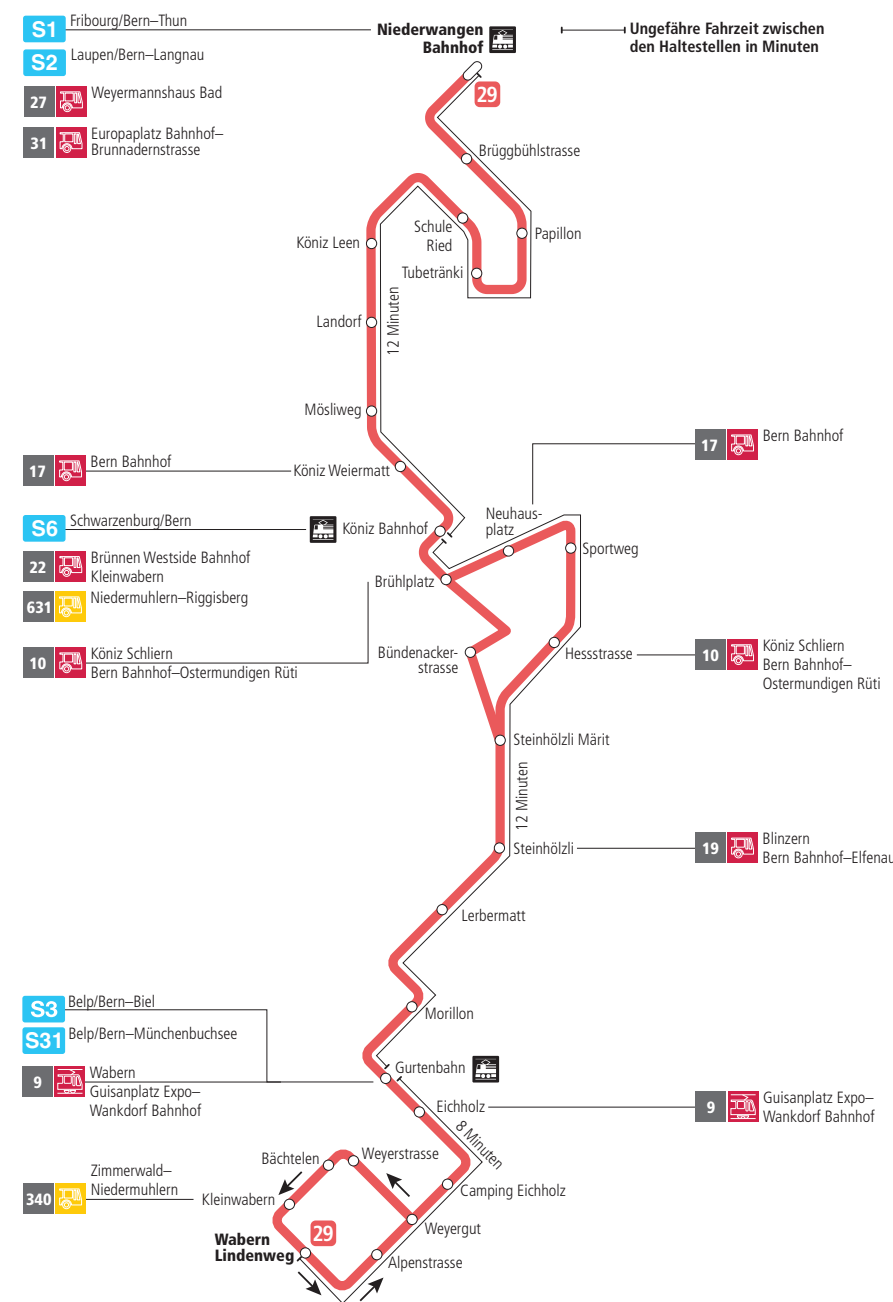

Linie 29

Niederwangen Bahnhof - Wabern Lindenweg
Wabern Lindenweg - Niederwangen Bahnhof

BERNMOBIL
ZUSAMMEN UNTERWEGS

Abfahrten ab Lerbermatt >>> Niederwangen Bahnhof

Gültig vom 11.12.2022 bis 09.12.2023

	Montag–Freitag	Samstag	Sonn- und Feiertag
5h			
6h	04 19 32 47		
7h	02 17 32 47	05 35	
8h	02 16 31 46	05 35 50	37 ^B
9h	01 16 31 46	05 16 31 46	07 ^B 37 ^B
10h	01 16 31 46	01 16 31 46	07 ^B 37 ^B
11h	01 16 31 46	01 16 31 46	07 ^B 37 ^B
12h	01 16 31 46	01 16 31 46	07 ^B 37 ^B
13h	01 16 31 46	01 16 31 46	07 ^B 36 ^B
14h	01 16 31 46	01 16 31 46	06 ^B 36 ^B
15h	01 16 30 45	01 16 31 46	06 ^B 36 ^B
16h	00 15 30 45	01 16 31 46	06 ^B 36 ^B
17h	00 15 30 45	01 16 31 46	06 ^B 36 ^B
18h	00 16 31 46	01 19 34 49	07 ^B 37 ^B
19h	01 16 31 46	04 34	07 ^B 37 ^B
20h	01 19 37 ^B	04 37 ^B	07 ^B 37 ^B
21h	07 ^B 37 ^B	07 ^B 37 ^B	07 ^B 37 ^B
22h	07 ^B	07 ^B	07 ^B
23h			
0h			

Alles Niederflrbusse (ohne Gewähr) &

Für Anschlüsse und Einhaltung der Abfahrtszeiten besteht keine Gewähr.

Feiertage:

1. und 2. Januar, Karfreitag, Ostermontag, Auffahrt, Pfingstmontag, 1. August, 25. und 26. Dezember.

Zeichenerklärung:

B=bedient Bündenackerstrasse

Aktuelle Infos zur Haltestelle und Verkehrsmeldungen

QR-Code scannen und Ihre nächsten Abfahrten in Echtzeit sehen

» öV Plus App: Fahrplan und Tickets schweizweit