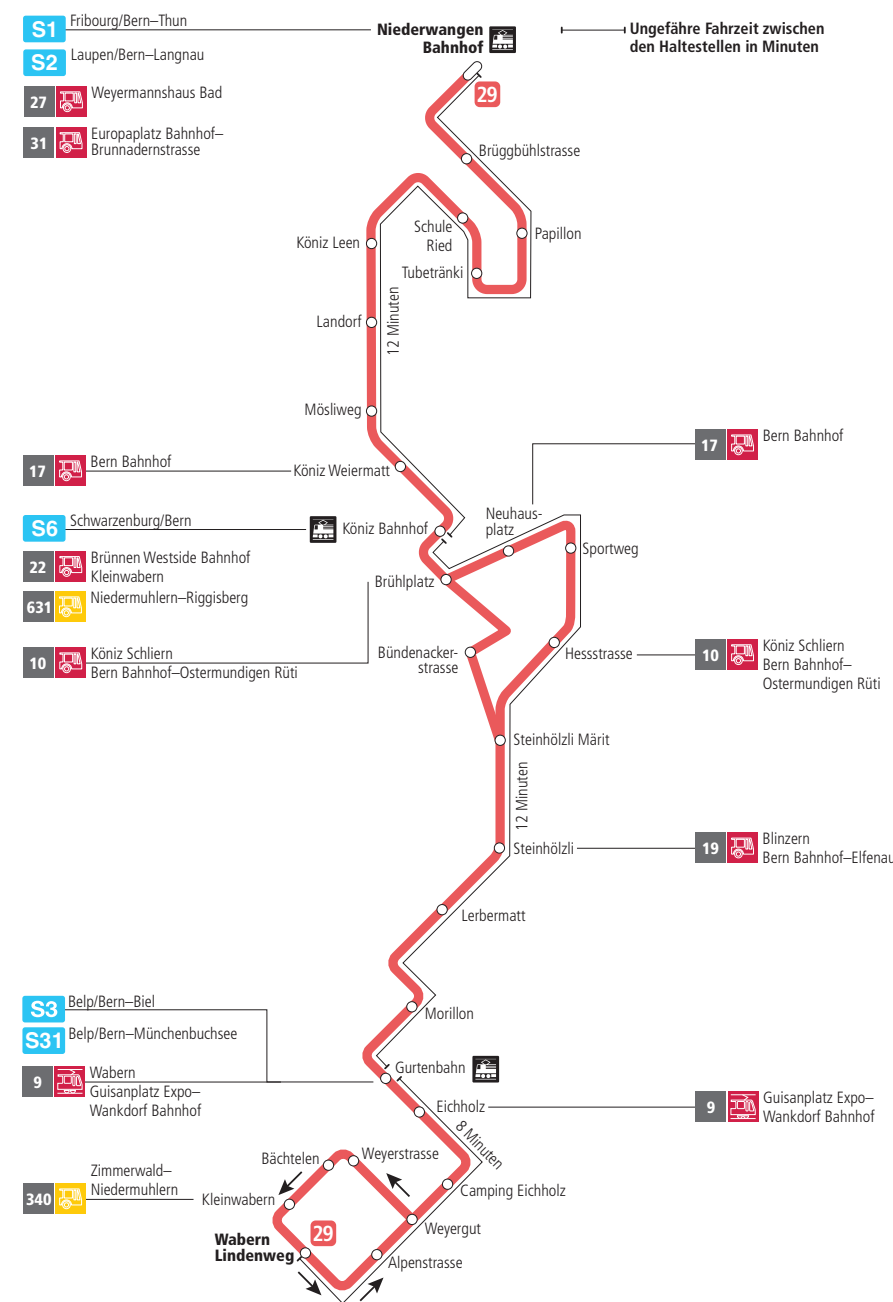

Linie 29

Niederwangen Bahnhof - Wabern Lindenweg
Wabern Lindenweg - Niederwangen Bahnhof

BERNMOBIL
ZUSAMMEN UNTERWEGS

Abfahrten ab Camping Eichholz ►►► Niederwangen Bahnhof

Gültig vom 11.12.2022 bis 09.12.2023

Alles Niederflrbusse (ohne Gewähr) ♿

Für Anschlüsse und Einhaltung der Abfahrtszeiten besteht keine Gewähr.

Feiertage:

1. und 2. Januar, Karfreitag, Ostermontag, Auffahrt, Pfingstmontag, 1. August, 25. und 26. Dezember.

Zeichenerklärung:

B=bedient Bündenackerstrasse

Aktuelle Infos zur Haltestelle und Verkehrsmeldungen

QR-Code scannen und Ihre nächsten Abfahrten in Echtzeit sehen

» öV Plus App: Fahrplan und Tickets schweizweit