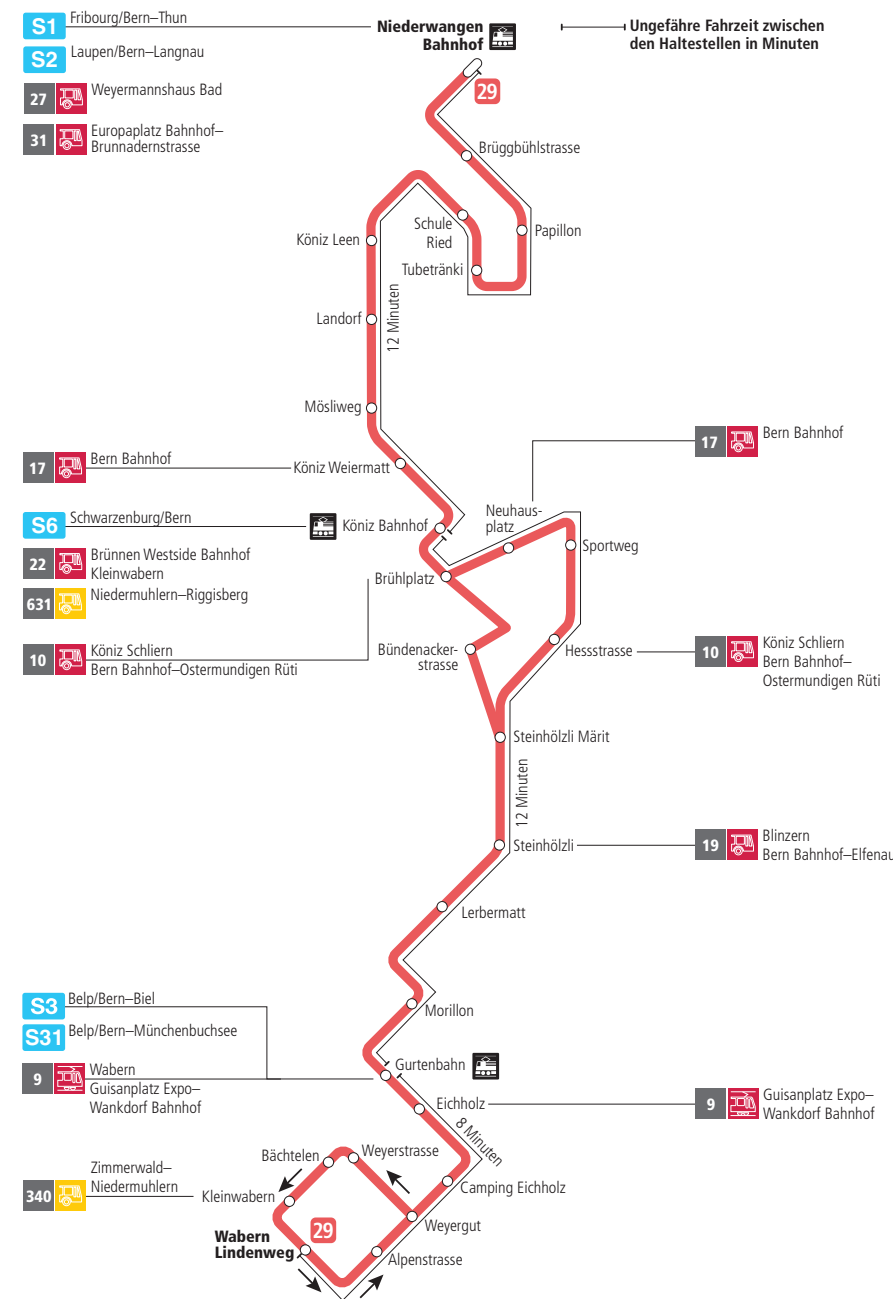

# Linie 29

Niederwangen Bahnhof - Wabern Lindenweg  
Wabern Lindenweg - Niederwangen Bahnhof

**BERN MOBIL**  
ZUSAMMEN UNTERWEGS

## Abfahrten ab Eichholz ►►► Niederwangen Bahnhof

Gültig vom 11.12.2022 bis 09.12.2023

	Montag–Freitag	Samstag	Sonn- und Feiertag
5h			
6h	00 15 27 42 57		
7h	12 27 42 57	02 32	
8h	13 28 43 58	02 32 47	34 <sup>B</sup>
9h	13 28 43 58	02 13 28 43 58	04 <sup>B</sup> 34 <sup>B</sup>
10h	13 28 43 58	13 28 43 58	04 <sup>B</sup> 34 <sup>B</sup>
11h	13 28 43 58	13 28 43 58	03 <sup>B</sup> 33 <sup>B</sup>
12h	13 28 43 58	13 28 43 58	03 <sup>B</sup> 33 <sup>B</sup>
13h	13 28 43 58	13 28 43 58	03 <sup>B</sup> 32 <sup>B</sup>
14h	13 28 43 58	13 28 43 58	02 <sup>B</sup> 32 <sup>B</sup>
15h	13 26 41 56	13 28 43 58	02 <sup>B</sup> 32 <sup>B</sup>
16h	11 26 41 56	13 28 43 58	02 <sup>B</sup> 32 <sup>B</sup>
17h	11 26 41 56	13 28 43 58	02 <sup>B</sup> 32 <sup>B</sup>
18h	13 28 43 58	16 31 46	03 <sup>B</sup> 33 <sup>B</sup>
19h	13 28 43 58	01 31	03 <sup>B</sup> 34 <sup>B</sup>
20h	16 34 <sup>B</sup>	01 34 <sup>B</sup>	04 <sup>B</sup> 34 <sup>B</sup>
21h	04 <sup>B</sup> 34 <sup>B</sup>	04 <sup>B</sup> 34 <sup>B</sup>	04 <sup>B</sup> 34 <sup>B</sup>
22h	04 <sup>B</sup>	04 <sup>B</sup>	04 <sup>B</sup>
23h			
0h			

Alles Niederflrbusse (ohne Gewähr) ♿

Für Anschlüsse und Einhaltung der Abfahrtszeiten besteht keine Gewähr.

### Zeichenerklärung:

**B**=bedient Bündenackerstrasse