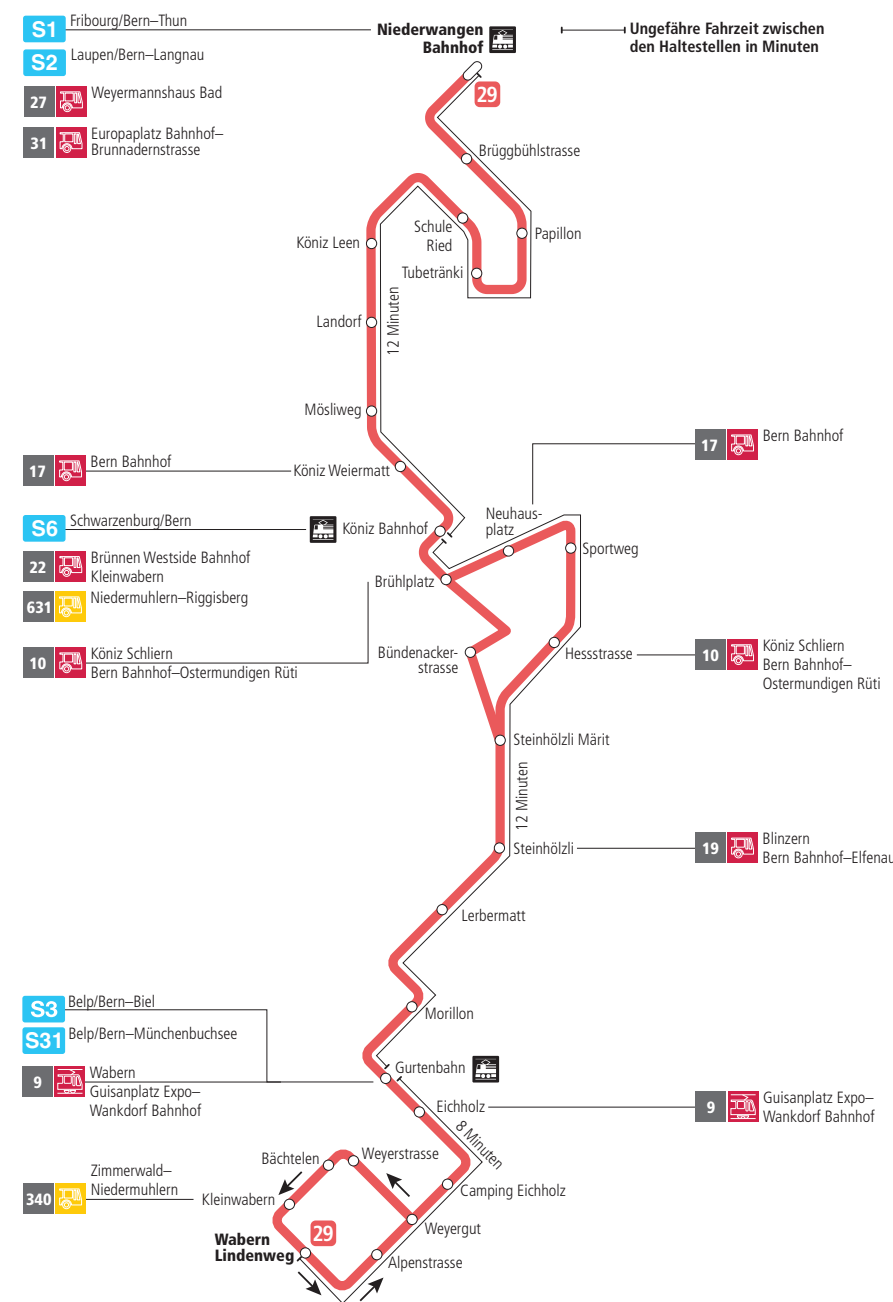

Linie 29

Niederwangen Bahnhof - Wabern Lindenweg
Wabern Lindenweg - Niederwangen Bahnhof

BERN MOBIL
ZUSAMMEN UNTERWEGS

Abfahrten ab Alpenstrasse ►►► Niederwangen Bahnhof

Gültig vom 11.12.2022 bis 09.12.2023

Alles Niederflrbusse (ohne Gewähr) ♿

Für Anschlüsse und Einhaltung der Abfahrtszeiten besteht keine Gewähr.

Feiertage:

1. und 2. Januar, Karfreitag, Ostermontag, Auffahrt, Pfingstmontag, 1. August, 25. und 26. Dezember.

Zeichenerklärung:

B=bedient Bündenackerstrasse

Aktuelle Infos zur Haltestelle und Verkehrsmeldungen

QR-Code scannen und Ihre nächsten Abfahrten in Echtzeit sehen

» öV Plus App: Fahrplan und Tickets schweizweit