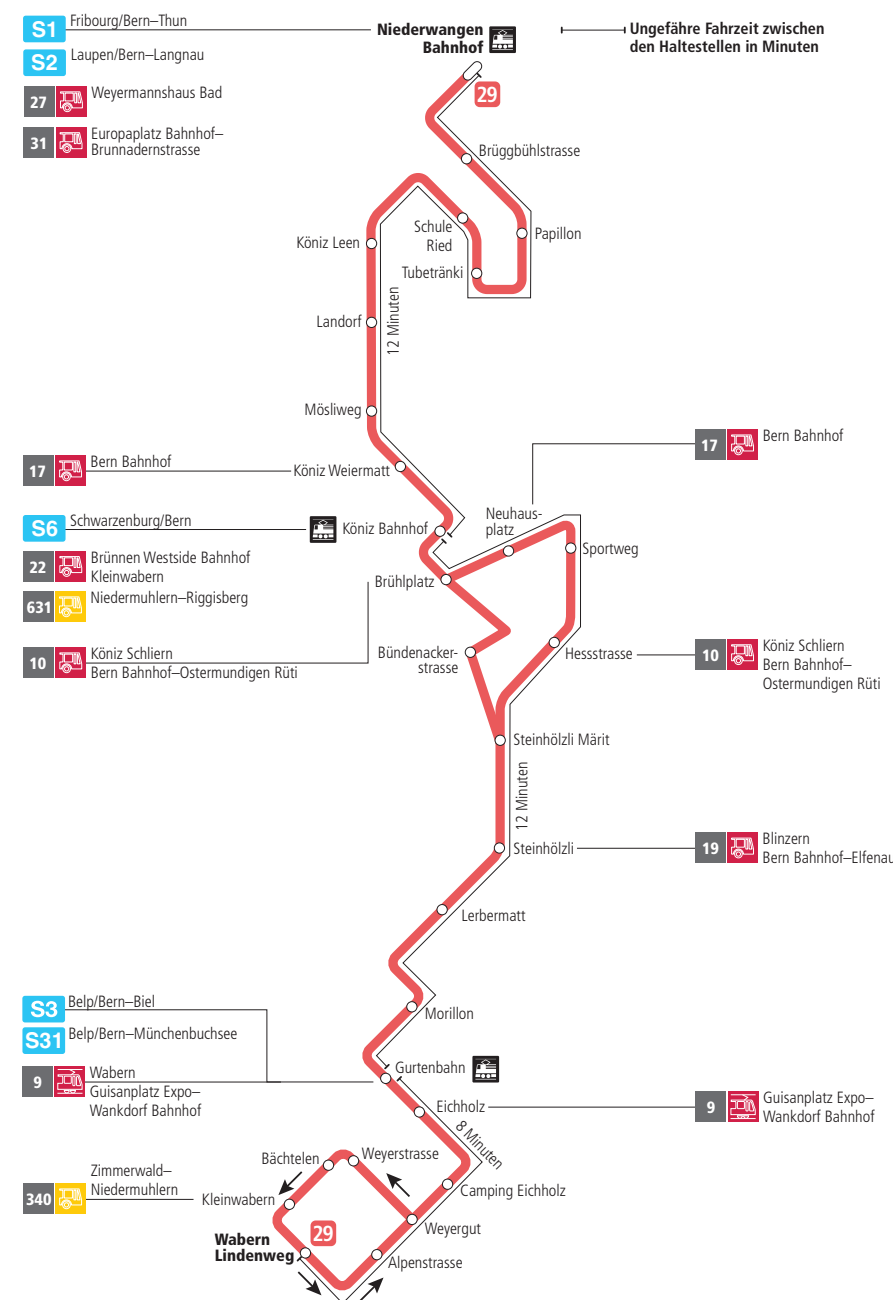

Linie 29

Niederwangen Bahnhof - Wabern Lindenweg
Wabern Lindenweg - Niederwangen Bahnhof

BERN MOBIL
ZUSAMMEN UNTERWEGS

Abfahrten ab Weyergut ►►► Niederwangen Bahnhof

Gültig vom 11.12.2022 bis 09.12.2023

	Montag–Freitag	Samstag	Sonn- und Feiertag
5h	58		
6h	13 25 40 55		
7h	10 25 40 55	00 30	
8h	11 26 41 56	00 30 45	32 ^B
9h	11 26 41 56	00 11 26 41 56	02 ^B 32 ^B
10h	11 26 41 56	11 26 41 56	02 ^B 32 ^B
11h	11 26 41 56	11 26 41 56	01 ^B 31 ^B
12h	11 26 41 56	11 26 41 56	01 ^B 31 ^B
13h	11 26 41 56	11 26 41 56	01 ^B 30 ^B
14h	11 26 41 56	11 26 41 56	00 ^B 30 ^B
15h	11 24 39 54	11 26 41 56	00 ^B 30 ^B
16h	09 24 39 54	11 26 41 56	00 ^B 30 ^B
17h	09 24 39 54	11 26 41 56	00 ^B 30 ^B
18h	11 26 41 56	14 29 44 59	01 ^B 31 ^B
19h	11 26 41 56	29 59	01 ^B 32 ^B
20h	14 32 ^B	32 ^B	02 ^B 32 ^B
21h	02 ^B 32 ^B	02 ^B 32 ^B	02 ^B 32 ^B
22h	02 ^B	02 ^B	02 ^B
23h			
0h			

Alles Niederflrbusse (ohne Gewähr) ♿

Für Anschlüsse und Einhaltung der Abfahrtszeiten besteht keine Gewähr.

Feiertage:

1. und 2. Januar, Karfreitag, Ostermontag, Auffahrt, Pfingstmontag, 1. August, 25. und 26. Dezember.

Zeichenerklärung:

B=bedient Bündenackerstrasse

Aktuelle Infos zur Haltestelle und Verkehrsmeldungen

QR-Code scannen und Ihre nächsten Abfahrten in Echtzeit sehen

►►► öV Plus App: Fahrplan und Tickets schweizweit