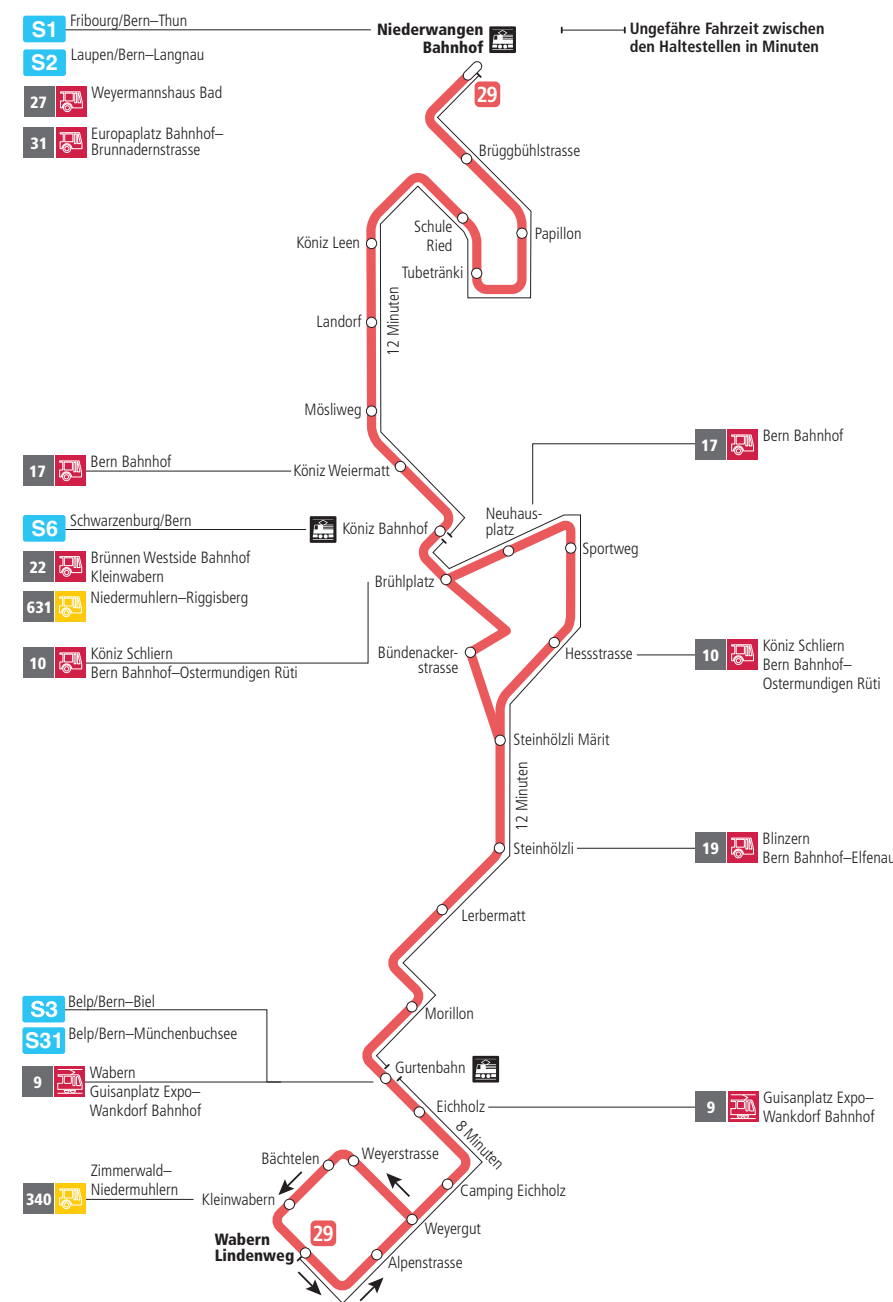

Linie 29

Niederwangen Bahnhof - Wabern Lindenweg
Wabern Lindenweg - Niederwangen Bahnhof

BERNMOBIL
ZUSAMMEN UNTERWEGS

Abfahrten ab Köniz Bahnhof ▶▶▶ Niederwangen Bahnhof

Gültig vom 11.12.2022 bis 09.12.2023

	Montag–Freitag	Samstag	Sonn- und Feiertag
5h			
6h	11 26 41 56		
7h	11 26 41 56	13 43	
8h	11 26 41 56	13 43 58	43
9h	11 26 41 56	13 26 41 56	13 43
10h	11 26 41 56	11 26 41 56	13 43
11h	11 26 41 56	11 26 41 56	12 42
12h	11 26 41 56	11 26 41 56	12 42
13h	11 26 41 56	11 26 41 56	12 42
14h	11 26 41 56	11 26 41 56	12 42
15h	11 26 40 55	11 26 41 56	12 42
16h	10 25 40 55	11 26 41 56	12 42
17h	10 25 40 55	11 26 41 56	12 42
18h	10 26 41 56	11 27 42 57	12 42
19h	11 26 41 56	12 42	12 44
20h	11 27 44	12 44	14 44
21h	14 44	14 44	14 44
22h	14	14	14
23h			
0h			

Alles Niederflrbusse (ohne Gewähr) ♿

Für Anschlüsse und Einhaltung der Abfahrtszeiten besteht keine Gewähr.

Feiertage:

1. und 2. Januar, Karfreitag, Ostermontag, Auffahrt, Pfingstmontag, 1. August, 25. und 26. Dezember.

Aktuelle Infos zur Haltestelle und Verkehrsmeldungen

QR-Code scannen und Ihre nächsten Abfahrten in Echtzeit sehen

» öV Plus App: Fahrplan und Tickets schweizweit

twitter.com/bernmobil

Infos zur Mobilität in Stadt und Region Bern