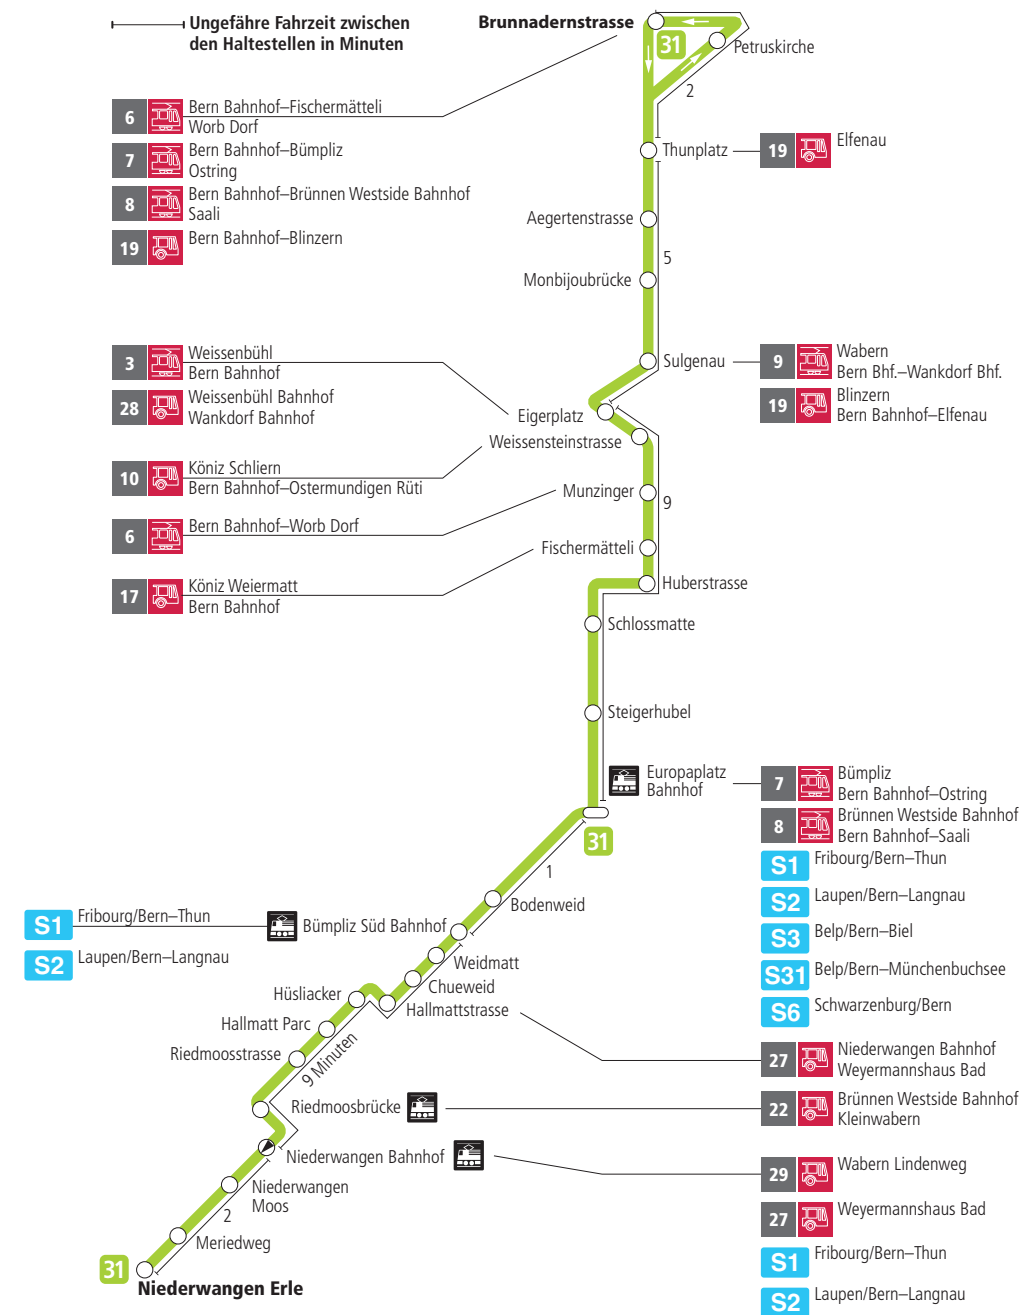

# Linie 31

Niederwangen – Europaplatz Bahnhof – Brunnadernstrasse  
Brunnadernstrasse – Europaplatz Bahnhof – Niederwangen

**BERNMOBIL**  
ZUSAMMEN UNTERWEGS

## Abfahrten ab Sulgenau ►►► Niederwangen Bahnhof ►►► Niederwangen Erle

Gültig vom 11.12.2022 bis 09.12.2023

	Montag–Freitag				Samstag
5h					
6h	07	22	37	50	
7h	05	20	35	50	
8h	05	20 <sup>x</sup>	36	51 <sup>x</sup>	
9h	06	21 <sup>x</sup>	36	51 <sup>x</sup>	
10h	06	21 <sup>x</sup>	36	51 <sup>x</sup>	
11h	06	21 <sup>x</sup>	36	51 <sup>x</sup>	
12h	06	21 <sup>x</sup>	36	51 <sup>x</sup>	
13h	06	21 <sup>x</sup>	36	51 <sup>x</sup>	
14h	06	21 <sup>x</sup>	36	51 <sup>x</sup>	
15h	06	21 <sup>x</sup>	36	51	
16h	06	21	36	51	
17h	06	21	36	51	
18h	05	20 <sup>x</sup>	36	51 <sup>x</sup>	
19h	06	21 <sup>x</sup>	36	52 <sup>x</sup>	
20h	07 <sup>x</sup>	22 <sup>x</sup>	37 <sup>x</sup>	52 <sup>x</sup>	
21h	07 <sup>x</sup>	22 <sup>x</sup>	37 <sup>x</sup>	52 <sup>x</sup>	
22h	07 <sup>x</sup>	22 <sup>▼</sup>	37 <sup>▼</sup>		
23h					
0h					

Alles Niederflrbusse (ohne Gewähr) &

Für Anschlüsse und Einhaltung der Abfahrtszeiten besteht keine Gewähr.

### Zeichenerklärung:

× = fährt bis Europaplatz Bahnhof

▼ = fährt bis Eigerplatz