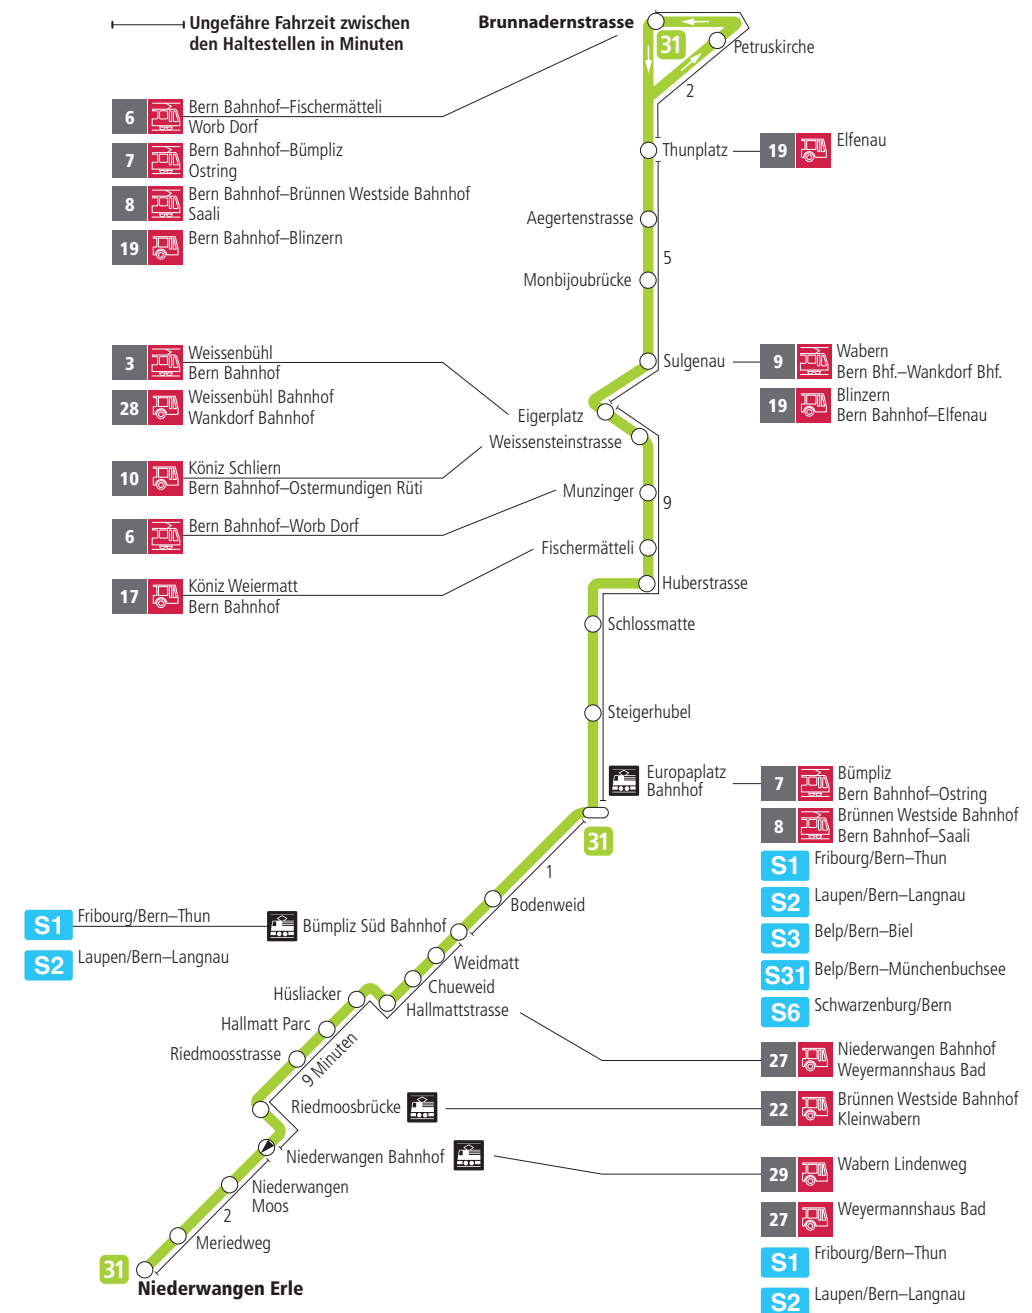

Linie 31

Niederwangen – Europaplatz Bahnhof – Brunnadernstrasse
Brunnadernstrasse – Europaplatz Bahnhof – Niederwangen

BERNMOBIL
ZUSAMMEN UNTERWEGS

Abfahrten ab Steigerhubel ►►► Niederwangen Bahnhof ►►► Niederwangen Erle

Gültig vom 11.12.2022 bis 09.12.2023

	Montag–Freitag	Samstag
5h		
6h	14 29 44 59	
7h	14 29 44 59	
8h	14 29 ^x 44 59 ^x	
9h	14 29 ^x 44 59 ^x	
10h	14 29 ^x 44 59 ^x	
11h	14 29 ^x 44 59 ^x	
12h	14 29 ^x 44 59 ^x	
13h	14 29 ^x 44 59 ^x	
14h	14 29 ^x 44 59 ^x	
15h	14 29 ^x 44 59	
16h	14 31 46	
17h	01 16 31 46	
18h	01 16 31 ^x 44 59 ^x	
19h	14 29 ^x 44 59 ^x	
20h	14 ^x 29 ^x 44 ^x 59 ^x	
21h	14 ^x 29 ^x 44 ^x 59 ^x	
22h	14 ^x	
23h		
0h		

Alles Niederflrbusse (ohne Gewähr) &

Für Anschlüsse und Einhaltung der Abfahrtszeiten besteht keine Gewähr.

Feiertage:

1. und 2. Januar, Karfreitag, Ostermontag, Auffahrt, Pfingstmontag, 1. August, 25. und 26. Dezember.

Zeichenerklärung:

x=fährt bis Europaplatz Bahnhof

Aktuelle Infos zur Haltestelle und Verkehrsmeldungen

QR-Code scannen und Ihre nächsten Abfahrten in Echtzeit sehen

» öV Plus App: Fahrplan und Tickets schweizweit