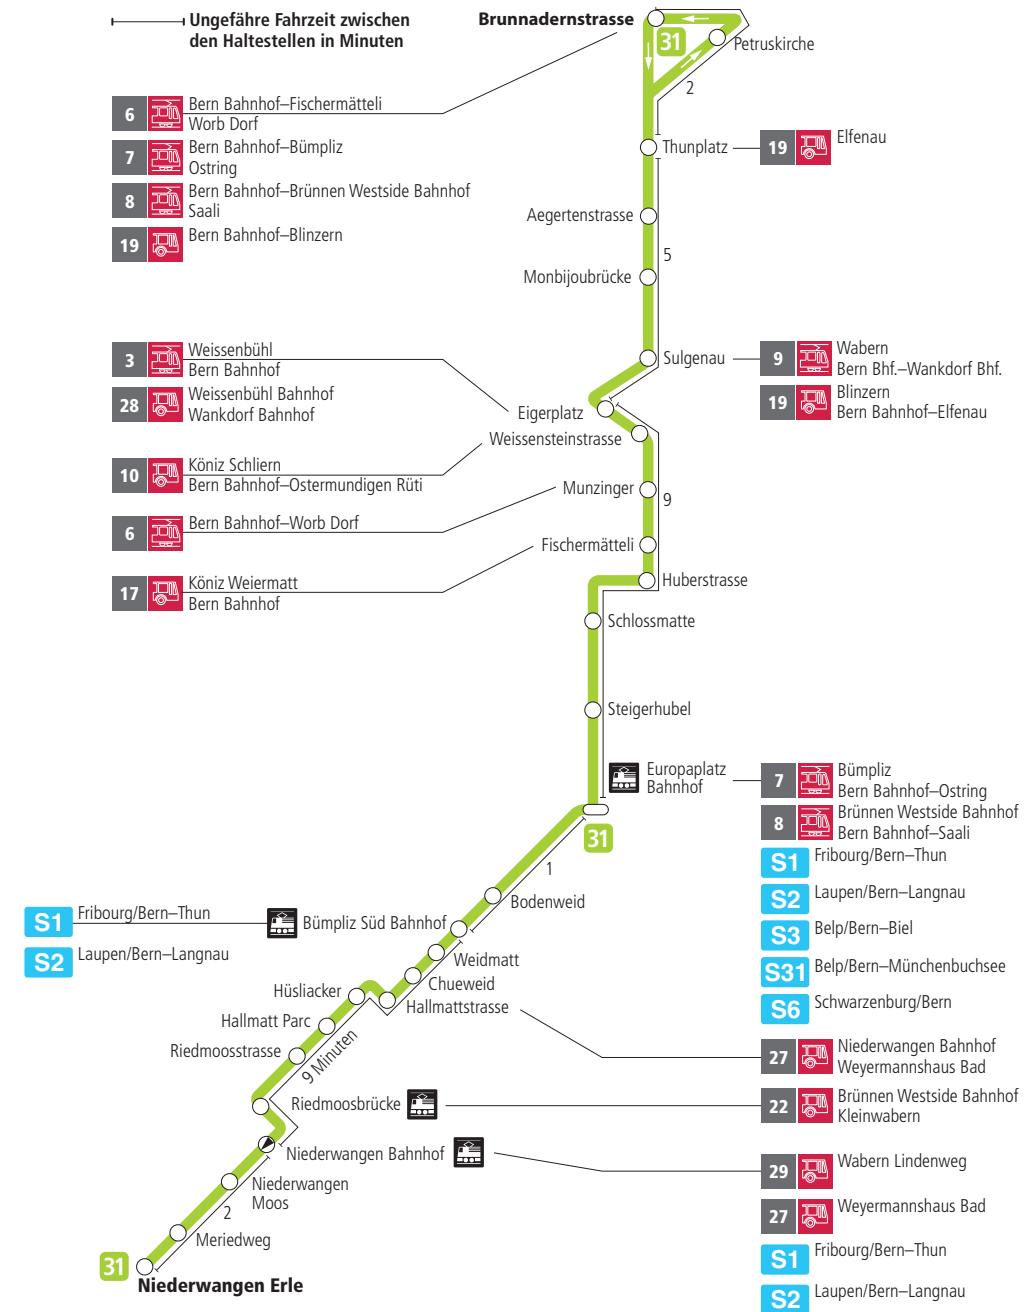

# Linie 31

Niederwangen – Europaplatz Bahnhof – Brunnadernstrasse  
Brunnadernstrasse – Europaplatz Bahnhof – Niederwangen

**BERNMOBIL**  
ZUSAMMEN UNTERWEGS

## Abfahrten ab Thunplatz ▶▶▶ Niederwangen Bahnhof ▶▶▶ Niederwangen Erle

Gültig vom 11.12.2022 bis 09.12.2023

	Montag–Freitag				Samstag
5h					
6h	04	19	34	46	
7h	01	16	31	46	
8h	01	16 <sup>x</sup>	32	47 <sup>x</sup>	
9h	02	17 <sup>x</sup>	32	47 <sup>x</sup>	
10h	02	17 <sup>x</sup>	32	47 <sup>x</sup>	
11h	02	17 <sup>x</sup>	32	47 <sup>x</sup>	
12h	02	17 <sup>x</sup>	32	47 <sup>x</sup>	
13h	02	17 <sup>x</sup>	32	47 <sup>x</sup>	
14h	02	17 <sup>x</sup>	32	47 <sup>x</sup>	
15h	02	17 <sup>x</sup>	32	47	
16h	02	16	31	46	
17h	01	16	31	46	
18h	01	16 <sup>x</sup>	32	47 <sup>x</sup>	
19h	02	17 <sup>x</sup>	32	49 <sup>x</sup>	
20h	04 <sup>x</sup>	19 <sup>x</sup>	34 <sup>x</sup>	49 <sup>x</sup>	
21h	04 <sup>x</sup>	19 <sup>x</sup>	34 <sup>x</sup>	49 <sup>x</sup>	
22h	04 <sup>x</sup>	19 <sup>▼</sup>	34 <sup>▼</sup>		
23h					
0h					

Alles Niederflrbusse (ohne Gewähr) &

Für Anschlüsse und Einhaltung der Abfahrtszeiten besteht keine Gewähr.

### Zeichenerklärung:

× = fährt bis Europaplatz Bahnhof

▼ = fährt bis Eigerplatz