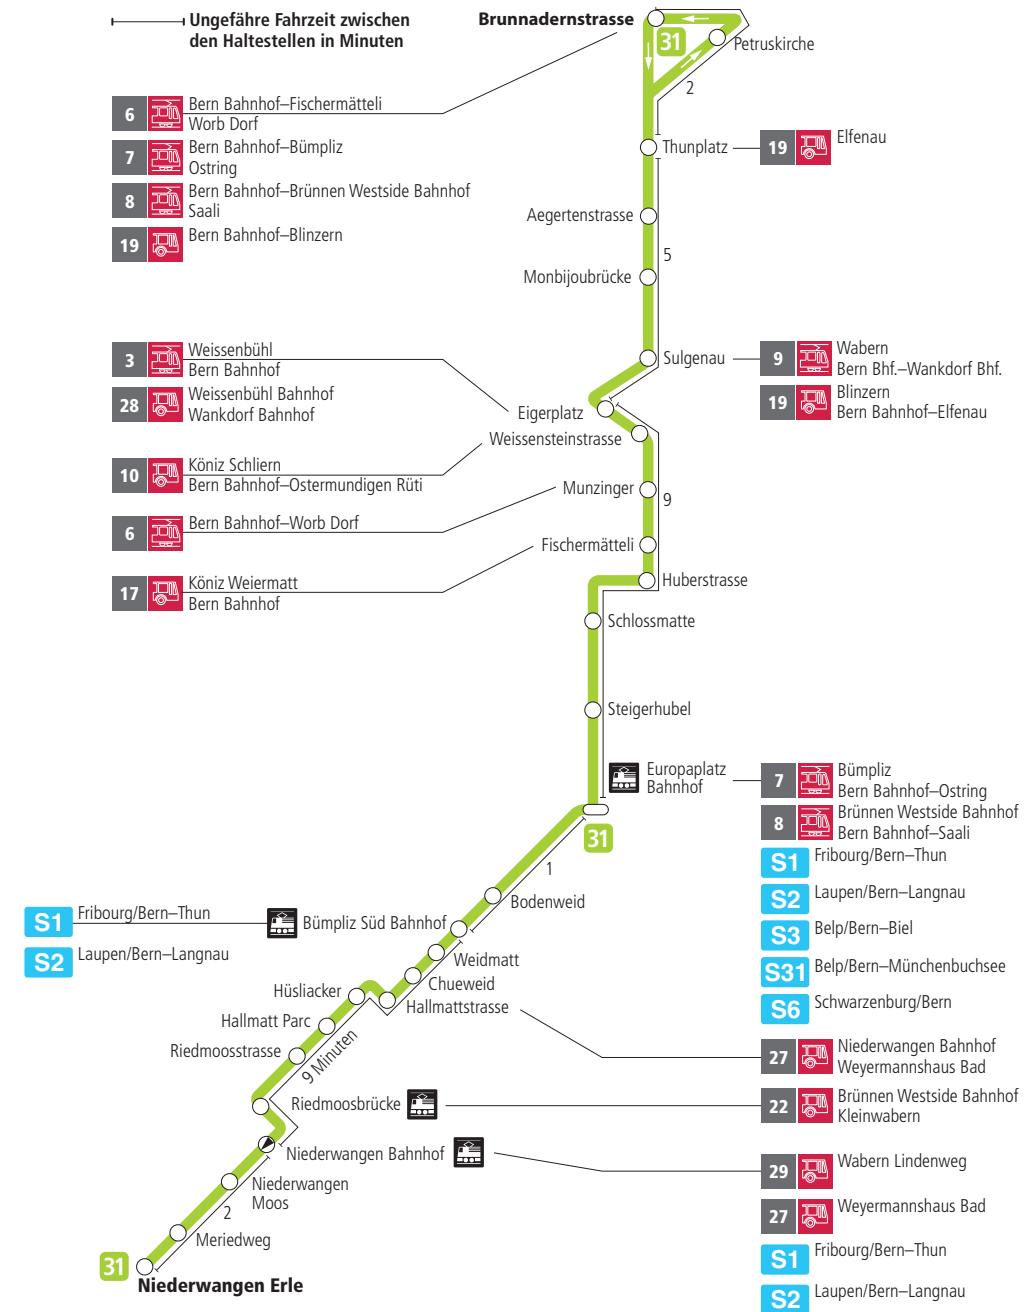

Linie 31

Niederwangen – Europaplatz Bahnhof – Brunnadernstrasse
Brunnadernstrasse – Europaplatz Bahnhof – Niederwangen

BERNMOBIL
ZUSAMMEN UNTERWEGS

Abfahrten ab Brunnadernstrasse ►►► Niederwangen Bahnhof ►►► Niederwangen Erle

Gültig vom 11.12.2022 bis 09.12.2023

	Montag–Freitag	Samstag
5h		
6h	02 17 32 44 59	
7h	14 29 44 59	
8h	14 ^x 31 46 ^x	
9h	01 16 ^x 31 46 ^x	
10h	01 16 ^x 31 46 ^x	
11h	01 16 ^x 31 46 ^x	
12h	01 16 ^x 31 46 ^x	
13h	01 16 ^x 31 46 ^x	
14h	01 16 ^x 31 46 ^x	
15h	01 16 ^x 31 46	
16h	01 14 29 44 59	
17h	14 29 44 59	
18h	14 ^x 31 46 ^x	
19h	01 16 ^x 31 47 ^x	
20h	02 ^x 17 ^x 32 ^x 47 ^x	
21h	02 ^x 17 ^x 32 ^x 47 ^x	
22h	02 ^x 17 [▼] 32 [▼]	
23h		
0h		

Alles Niederflrbusse (ohne Gewähr) &

Für Anschlüsse und Einhaltung der Abfahrtszeiten besteht keine Gewähr.

Feiertage:

1. und 2. Januar, Karfreitag, Ostermontag, Auffahrt, Pfingstmontag, 1. August, 25. und 26. Dezember.

Zeichenerklärung:

× = fährt bis Europaplatz Bahnhof

▼ = fährt bis Eigerplatz

Aktuelle Infos zur Haltestelle und Verkehrsmeldungen

QR-Code scannen und Ihre nächsten Abfahrten in Echtzeit sehen

» öV Plus App: Fahrplan und Tickets schweizweit