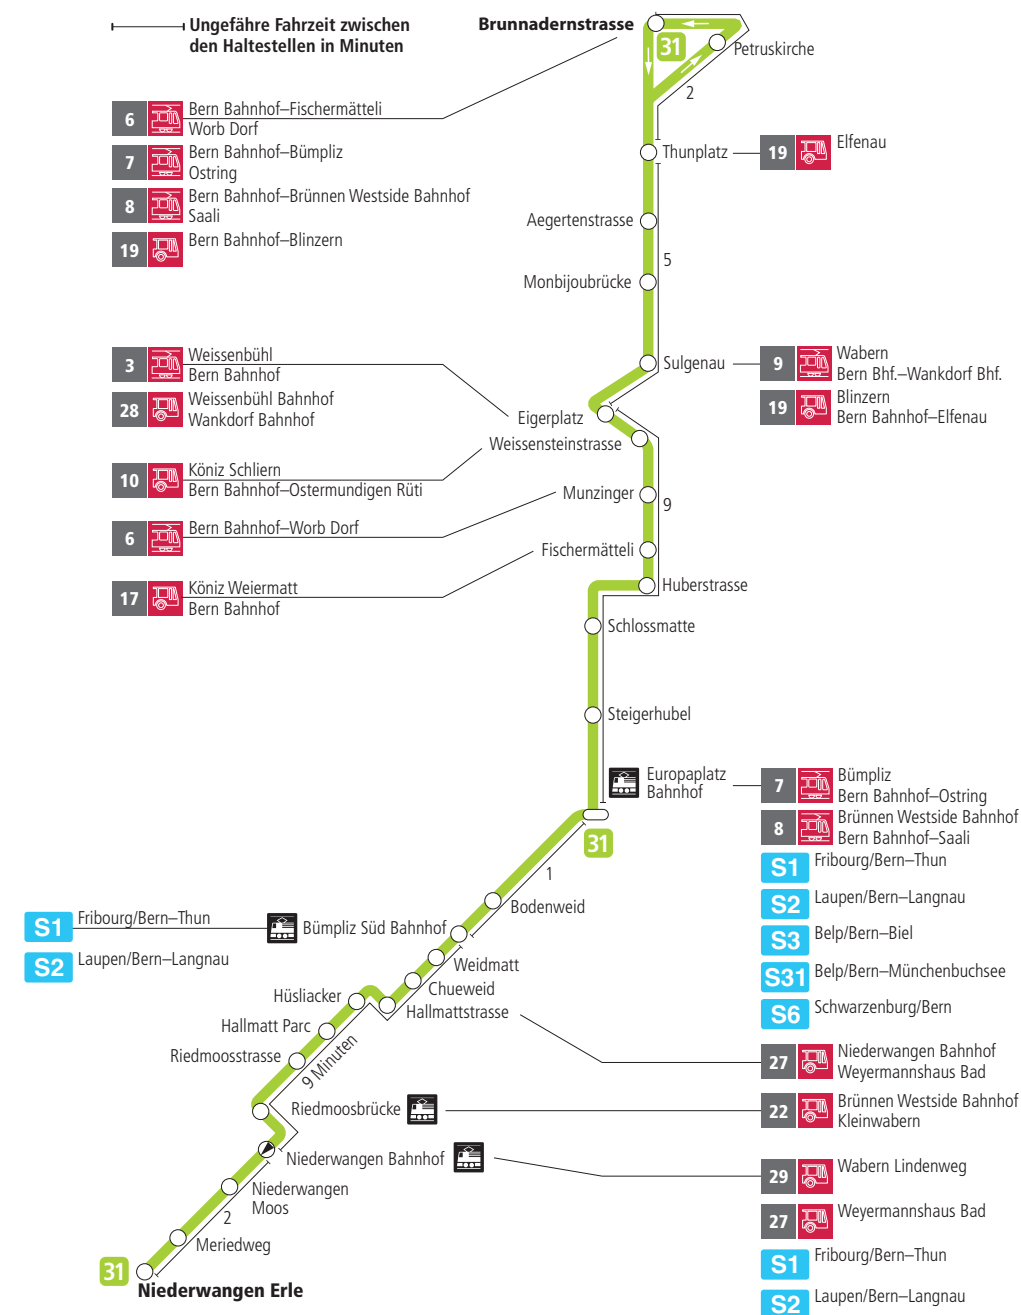

Linie 31

Niederwangen – Europaplatz Bahnhof – Brunnadernstrasse
Brunnadernstrasse – Europaplatz Bahnhof – Niederwangen

BERNMOBIL
ZUSAMMEN UNTERWEGS

Abfahrten ab Munzinger ►►► Niederwangen Bahnhof ►►► Niederwangen Erle

Gültig vom 11.12.2022 bis 09.12.2023

	Montag–Freitag	Samstag
5h		
6h	11 26 41 55	
7h	10 25 40 55	
8h	10 25 ^x 40 55 ^x	
9h	10 25 ^x 40 55 ^x	
10h	10 25 ^x 40 55 ^x	
11h	10 25 ^x 40 55 ^x	
12h	10 25 ^x 40 55 ^x	
13h	10 25 ^x 40 55 ^x	
14h	10 25 ^x 40 55 ^x	
15h	10 25 ^x 40 55	
16h	10 27 42 57	
17h	12 27 42 57	
18h	11 26 ^x 40 55 ^x	
19h	10 25 ^x 40 56 ^x	
20h	11 ^x 26 ^x 41 ^x 56 ^x	
21h	11 ^x 26 ^x 41 ^x 56 ^x	
22h	11 ^x	
23h		
0h		

Alles Niederflrbusse (ohne Gewähr) &

Für Anschlüsse und Einhaltung der Abfahrtszeiten besteht keine Gewähr.

Feiertage:

1. und 2. Januar, Karfreitag, Ostermontag, Auffahrt, Pfingstmontag, 1. August, 25. und 26. Dezember.

Zeichenerklärung:

x=fährt bis Europaplatz Bahnhof

Aktuelle Infos zur Haltestelle und Verkehrsmeldungen

QR-Code scannen und Ihre nächsten Abfahrten in Echtzeit sehen

►► ÖV Plus App: Fahrplan und Tickets schweizweit