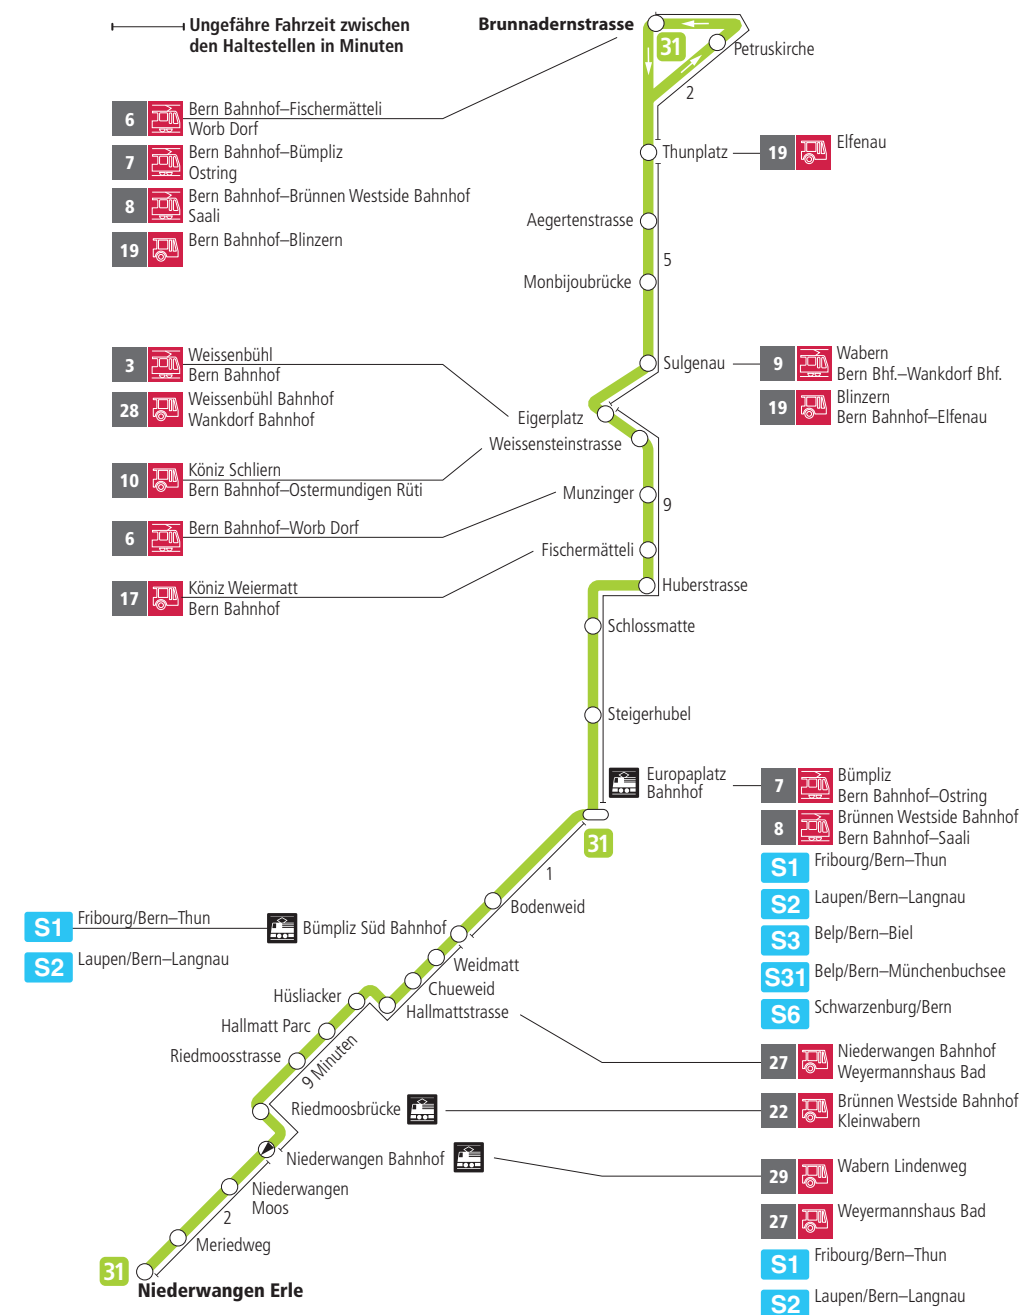

Linie 31

Niederwangen – Europaplatz Bahnhof – Brunnadernstrasse
Brunnadernstrasse – Europaplatz Bahnhof – Niederwangen

BERNMOBIL
ZUSAMMEN UNTERWEGS

Abfahrten ab Eigerplatz ►►► Niederwangen Bahnhof ►►► Niederwangen Erle

Gültig vom 11.12.2022 bis 09.12.2023

	Montag–Freitag	Samstag
5h		
6h	08 23 38 52	
7h	07 22 37 52	
8h	07 22 ^x 37 52 ^x	
9h	07 22 ^x 37 52 ^x	
10h	07 22 ^x 37 52 ^x	
11h	07 22 ^x 37 52 ^x	
12h	07 22 ^x 37 52 ^x	
13h	07 22 ^x 37 52 ^x	
14h	07 22 ^x 37 52 ^x	
15h	07 22 ^x 37 52	
16h	07 23 38 53	
17h	08 23 38 53	
18h	08 23 ^x 37 52 ^x	
19h	07 22 ^x 37 53 ^x	
20h	08 ^x 23 ^x 38 ^x 53 ^x	
21h	08 ^x 23 ^x 38 ^x 53 ^x	
22h	08 ^x	
23h		
0h		

Alles Niederflrbusse (ohne Gewähr) &

Für Anschlüsse und Einhaltung der Abfahrtszeiten besteht keine Gewähr.

Feiertage:

1. und 2. Januar, Karfreitag, Ostermontag, Auffahrt, Pfingstmontag, 1. August, 25. und 26. Dezember.

Zeichenerklärung:

x=fährt bis Europaplatz Bahnhof

Aktuelle Infos zur Haltestelle und Verkehrsmeldungen

QR-Code scannen und Ihre nächsten Abfahrten in Echtzeit sehen

» öV Plus App: Fahrplan und Tickets schweizweit