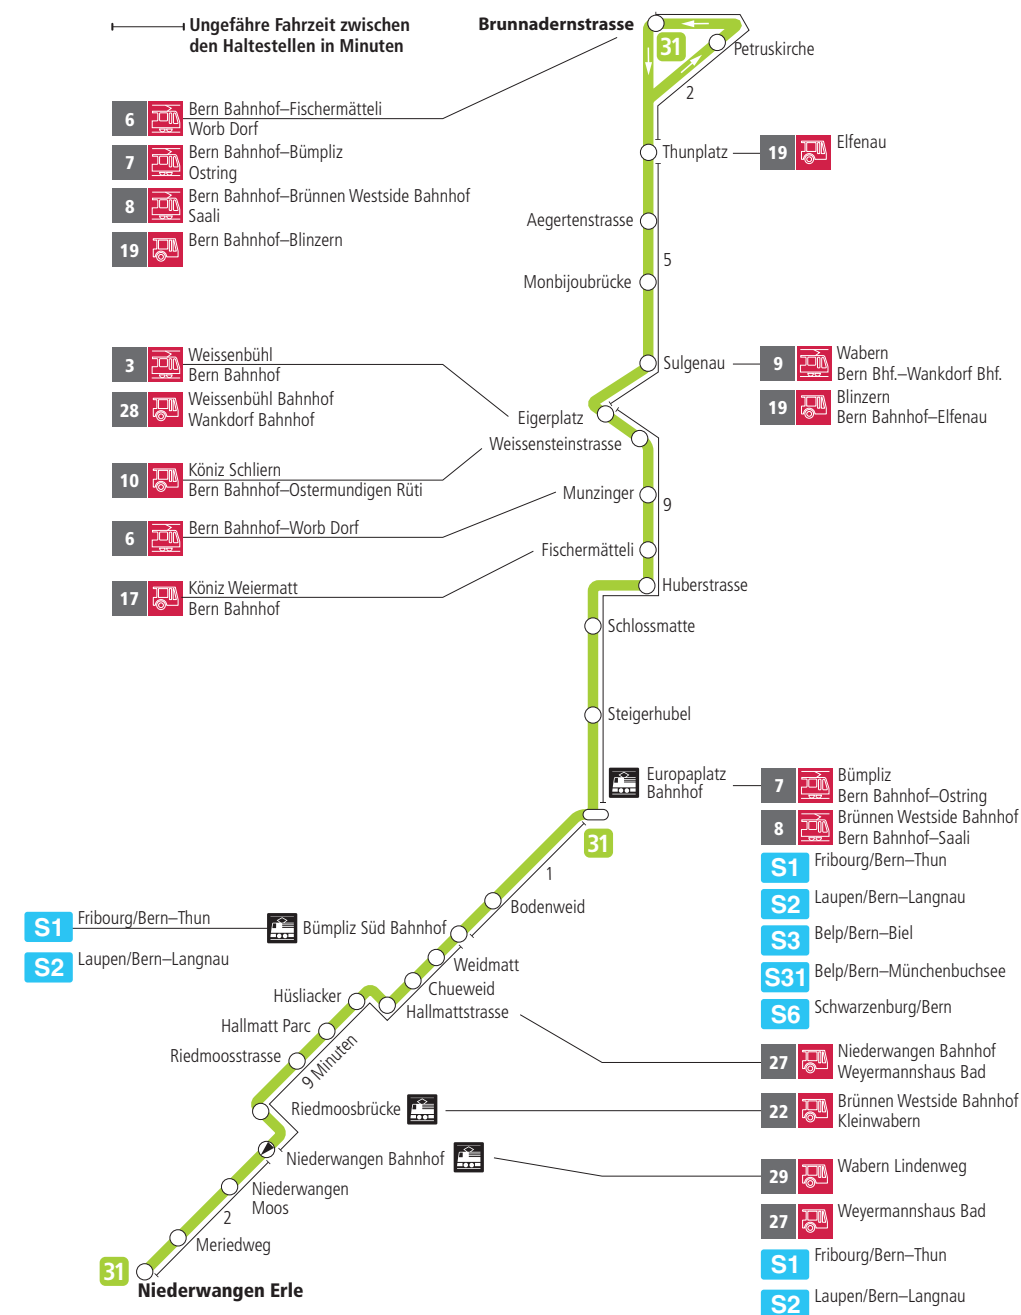

# Linie 31

Niederwangen – Europaplatz Bahnhof – Brunnadernstrasse  
Brunnadernstrasse – Europaplatz Bahnhof – Niederwangen

**BERNMOBIL**  
ZUSAMMEN UNTERWEGS

## Abfahrten ab Bodenweid ►►► Niederwangen Bahnhof ►►► Niederwangen Erle

Gültig vom 11.12.2022 bis 09.12.2023

	Montag–Freitag	Samstag
5h	47	
6h	02 17 32 47	50
7h	02 17 32 47	20 50
8h	02 17 47	20 50
9h	17 47	20 50
10h	17 47	20 50
11h	17 47	20 50
12h	17 47	20 50
13h	17 47	20 50
14h	17 47	20 50
15h	17 47	20 50
16h	02 17 34 49	20 50
17h	04 19 34 49	20 50
18h	04 18 47	20 50
19h	17 47	20 50
20h		
21h		
22h		
23h		
0h		

Alles Niederflrbusse (ohne Gewähr) ♿

Für Anschlüsse und Einhaltung der Abfahrtszeiten besteht keine Gewähr.

### Feiertage:

1. und 2. Januar, Karfreitag, Ostermontag, Auffahrt, Pfingstmontag, 1. August, 25. und 26. Dezember.