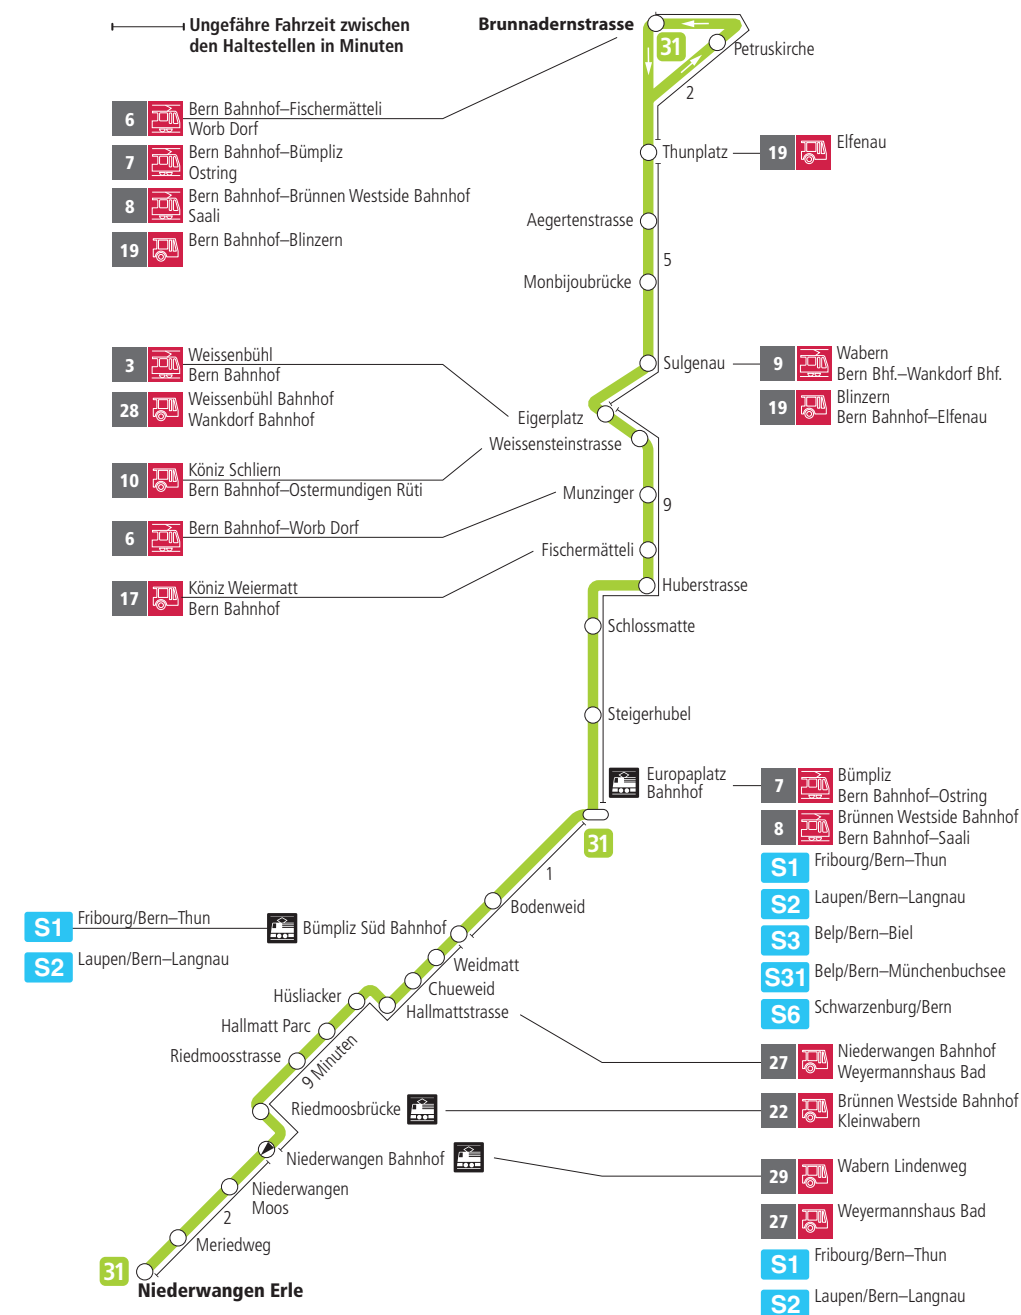

Linie 31

Niederwangen – Europaplatz Bahnhof – Brunnadernstrasse
Brunnadernstrasse – Europaplatz Bahnhof – Niederwangen

BERNMOBIL
ZUSAMMEN UNTERWEGS

Abfahrten ab Europaplatz Bahnhof ▶▶▶ Niederwangen Bahnhof ▶▶▶ Niederwangen Erle

Gültig vom 11.12.2022 bis 09.12.2023

	Montag–Freitag	Samstag
5h	46	
6h	01 16 31 46	49
7h	01 16 31 46	19 49
8h	01 16 46	19 49
9h	16 46	19 49
10h	16 46	19 49
11h	16 46	19 49
12h	16 46	19 49
13h	16 46	19 49
14h	16 46	19 49
15h	16 46	19 49
16h	01 16 33 48	19 49
17h	03 18 33 48	19 49
18h	03 17 46	19 49
19h	16 46	19 49
20h		
21h		
22h		
23h		
0h		

Alles Niederflrbusse (ohne Gewähr) &

Für Anschlüsse und Einhaltung der Abfahrtszeiten besteht keine Gewähr.

Feiertage:

1. und 2. Januar, Karfreitag, Ostermontag, Auffahrt, Pfingstmontag, 1. August, 25. und 26. Dezember.

Aktuelle Infos zur Haltestelle und Verkehrsmeldungen

QR-Code scannen und Ihre nächsten Abfahrten in Echtzeit sehen

» öV Plus App: Fahrplan und Tickets schweizweit

» twitter.com/bernmobil

Infos zur Mobilität in Stadt und Region Bern