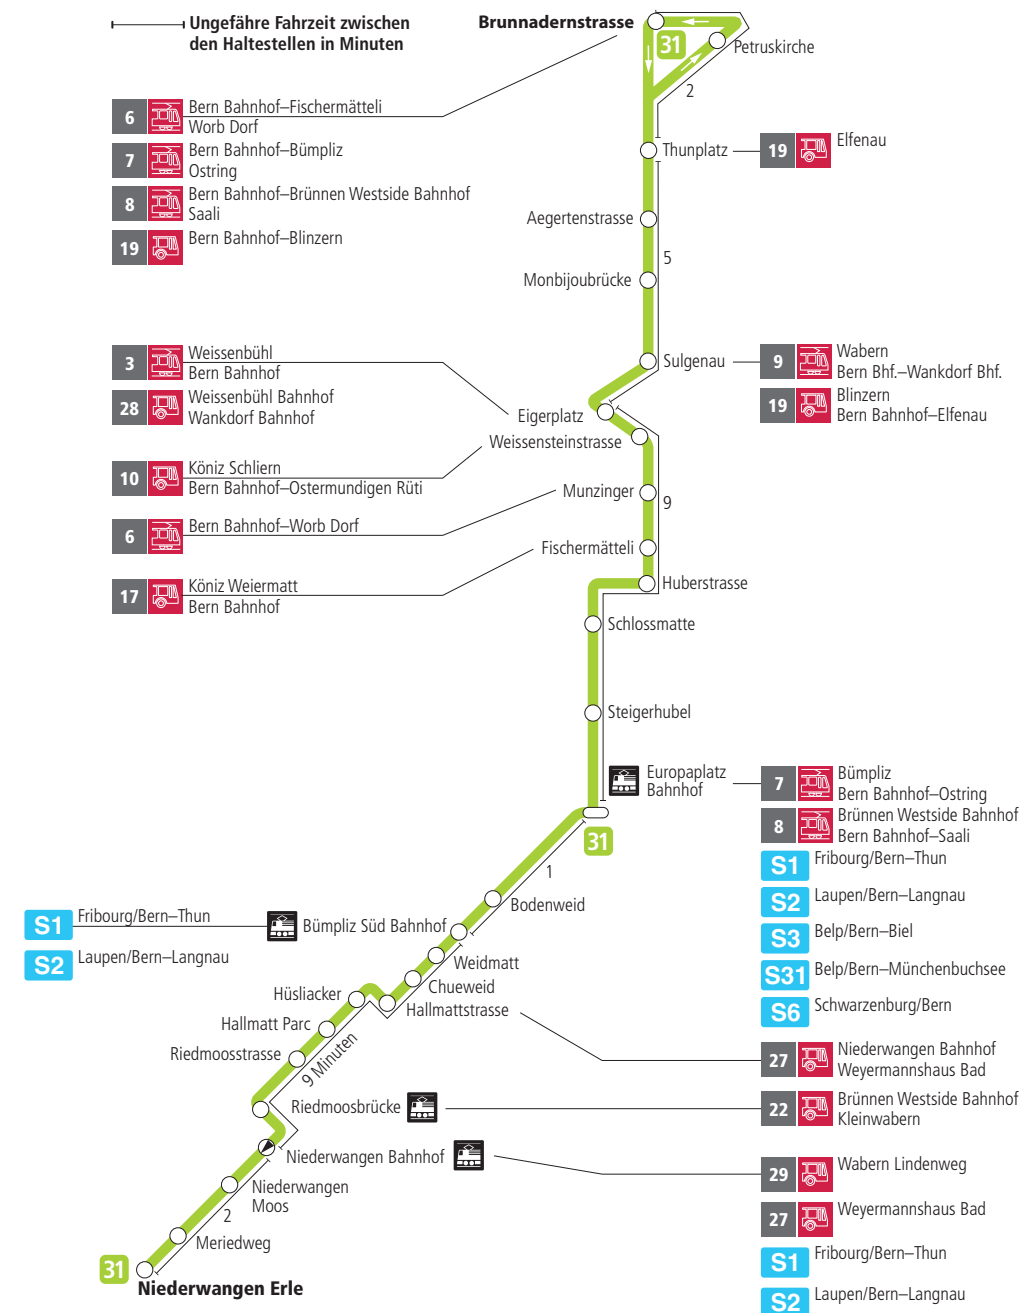

Linie 31

Niederwangen – Europaplatz Bahnhof – Brunnadernstrasse
Brunnadernstrasse – Europaplatz Bahnhof – Niederwangen

BERNMOBIL
ZUSAMMEN UNTERWEGS

Abfahrten ab Weissensteinstrasse ▶▶▶ Niederwangen Bahnhof ▶▶▶ Niederwangen Erle

Gültig vom 11.12.2022 bis 09.12.2023

	Montag–Freitag				Samstag
5h					
6h	09	24	39	53	
7h	08	23	38	53	
8h	08	23 ^x	39	54 ^x	
9h	09	24 ^x	39	54 ^x	
10h	09	24 ^x	39	54 ^x	
11h	09	24 ^x	39	54 ^x	
12h	09	24 ^x	39	54 ^x	
13h	09	24 ^x	39	54 ^x	
14h	09	24 ^x	39	54 ^x	
15h	09	24 ^x	39	54	
16h	09	24	39	54	
17h	09	24	39	54	
18h	09	24 ^x	38	53 ^x	
19h	08	23 ^x	38	54 ^x	
20h	09 ^x	24 ^x	39 ^x	54 ^x	
21h	09 ^x	24 ^x	39 ^x	54 ^x	
22h	09 ^x				
23h					
0h					

Alles Niederflrbusse (ohne Gewähr) &

Für Anschlüsse und Einhaltung der Abfahrtszeiten besteht keine Gewähr.

Feiertage:

1. und 2. Januar, Karfreitag, Ostermontag, Auffahrt, Pfingstmontag, 1. August, 25. und 26. Dezember.

Zeichenerklärung:

x=fährt bis Europaplatz Bahnhof

Aktuelle Infos zur Haltestelle und Verkehrsmeldungen

QR-Code scannen und Ihre nächsten Abfahrten in Echtzeit sehen

» öV Plus App: Fahrplan und Tickets schweizweit