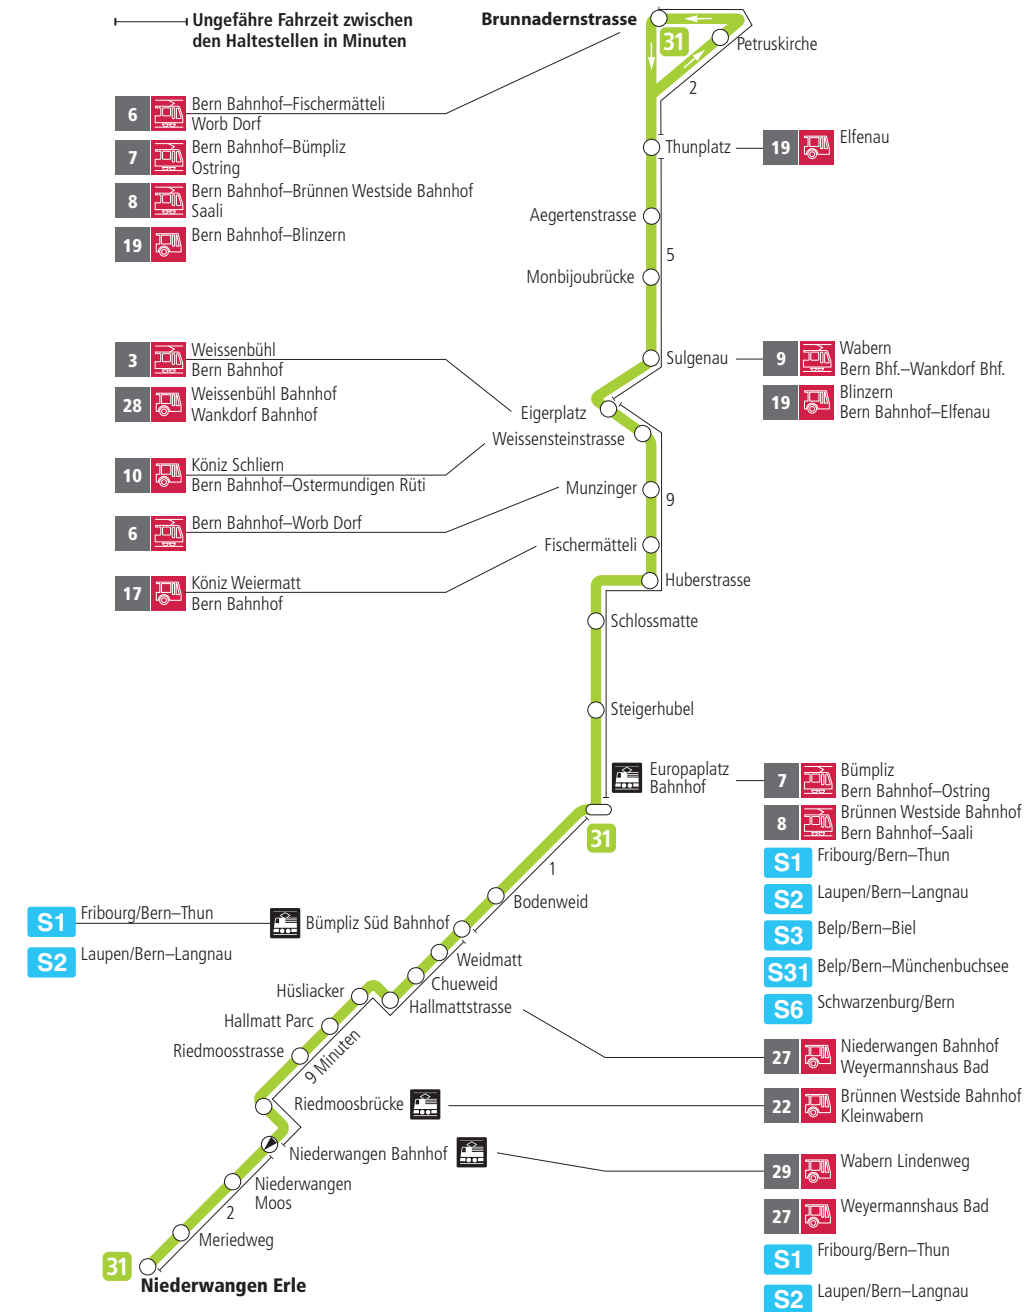

Linie 31

Niederwangen – Europaplatz Bahnhof – Brunnadernstrasse
Brunnadernstrasse – Europaplatz Bahnhof – Niederwangen

BERNMOBIL
ZUSAMMEN UNTERWEGS

Abfahrten ab Monbijoubrücke ►►► Niederwangen Bahnhof ►►► Niederwangen Erle

Gültig vom 11.12.2022 bis 09.12.2023

	Montag–Freitag				Samstag
5h					
6h	06	21	36	49	
7h	04	19	34	49	
8h	04	19 ^x	35	50 ^x	
9h	05	20 ^x	35	50 ^x	
10h	05	20 ^x	35	50 ^x	
11h	05	20 ^x	35	50 ^x	
12h	05	20 ^x	35	50 ^x	
13h	05	20 ^x	35	50 ^x	
14h	05	20 ^x	35	50 ^x	
15h	05	20 ^x	35	50	
16h	05	20	35	50	
17h	05	20	35	50	
18h	04	19 ^x	35	50 ^x	
19h	05	20 ^x	35	51 ^x	
20h	06 ^x	21 ^x	36 ^x	51 ^x	
21h	06 ^x	21 ^x	36 ^x	51 ^x	
22h	06 ^x	21 [▼]	36 [▼]		
23h					
0h					

Alles Niederflrbusse (ohne Gewähr) &

Für Anschlüsse und Einhaltung der Abfahrtszeiten besteht keine Gewähr.

Feiertage:

1. und 2. Januar, Karfreitag, Ostermontag, Auffahrt, Pfingstmontag, 1. August, 25. und 26. Dezember.

Zeichenerklärung:

× = fährt bis Europaplatz Bahnhof

▼ = fährt bis Eigerplatz

Aktuelle Infos zur Haltestelle und Verkehrsmeldungen

QR-Code scannen und Ihre nächsten Abfahrten in Echtzeit sehen

» öV Plus App: Fahrplan und Tickets schweizweit