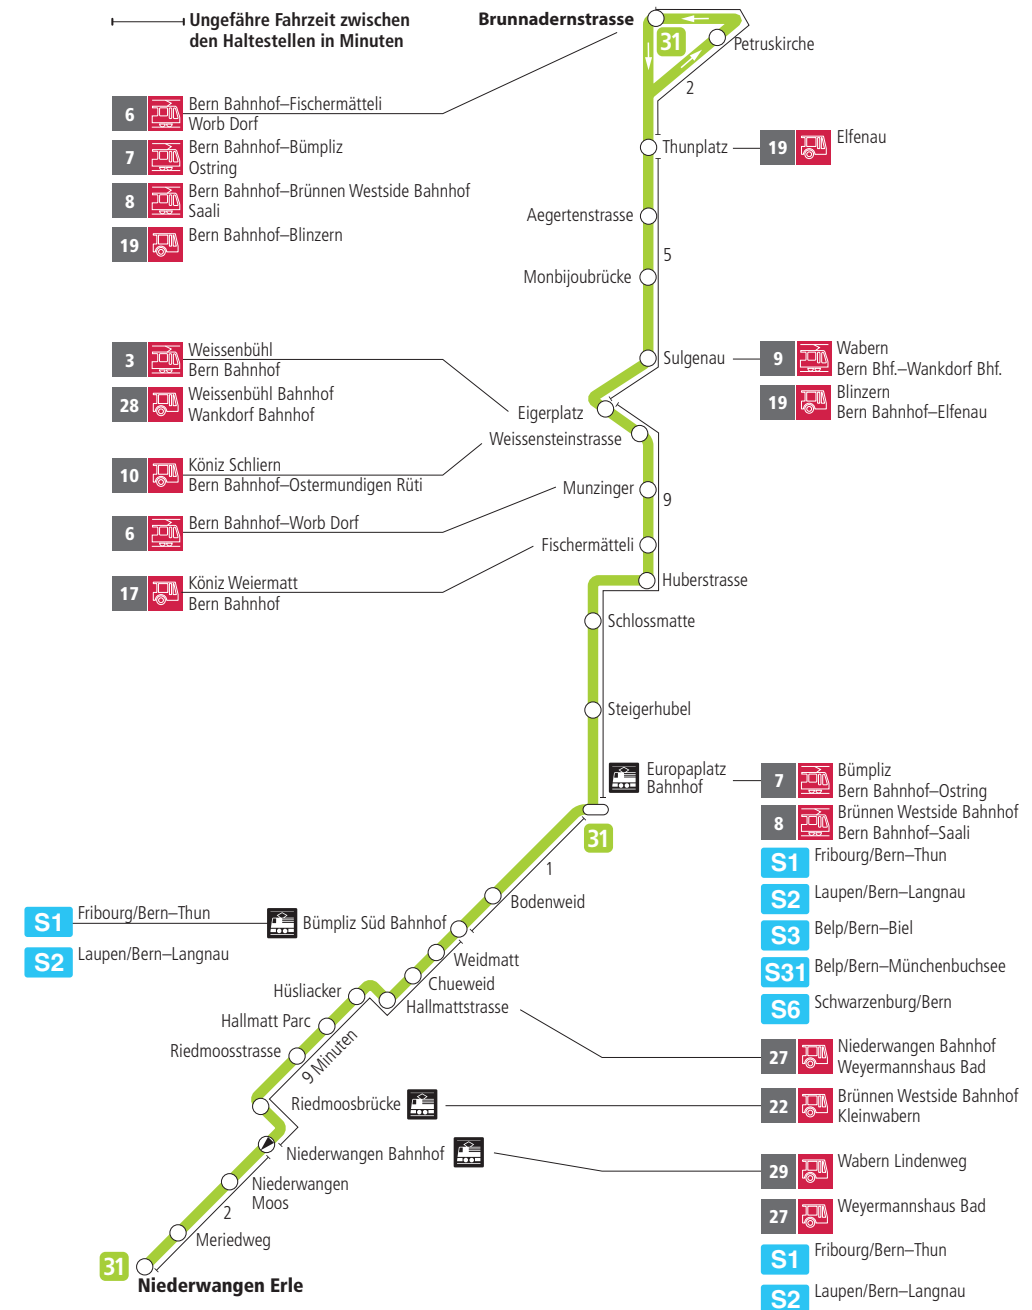

Linie 31

Niederwangen – Europaplatz Bahnhof – Brunnadernstrasse
Brunnadernstrasse – Europaplatz Bahnhof – Niederwangen

BERNMOBIL
ZUSAMMEN UNTERWEGS

Abfahrten ab Niederwangen Bahnhof ▶▶▶ Niederwangen Erle

Gültig vom 11.12.2022 bis 09.12.2023

	Montag–Freitag	Samstag
5h		
6h	03 18 33 48	
7h	03 18 33 48	03 33
8h	03 18 33	03 33
9h	03 33	03 33
10h	03 33	03 33
11h	03 33	03 33
12h	03 33	03 33
13h	03 33	03 33
14h	03 33	03 33
15h	03 33	03 33
16h	03 18 33 48	03 33
17h	03 18 33 48	03 33
18h	03 18 33	03 33
19h	03 33	03 33
20h	03	03
21h		
22h		
23h		
0h		

Alles Niederflrbusse (ohne Gewähr) &

Für Anschlüsse und Einhaltung der Abfahrtszeiten besteht keine Gewähr.

Feiertage:

1. und 2. Januar, Karfreitag, Ostermontag, Auffahrt, Pfingstmontag, 1. August, 25. und 26. Dezember.

Aktuelle Infos zur Haltestelle und Verkehrsmeldungen

QR-Code scannen und Ihre nächsten Abfahrten in Echtzeit sehen

» öV Plus App: Fahrplan und Tickets schweizweit

» twitter.com/bernmobil

Infos zur Mobilität in Stadt und Region Bern