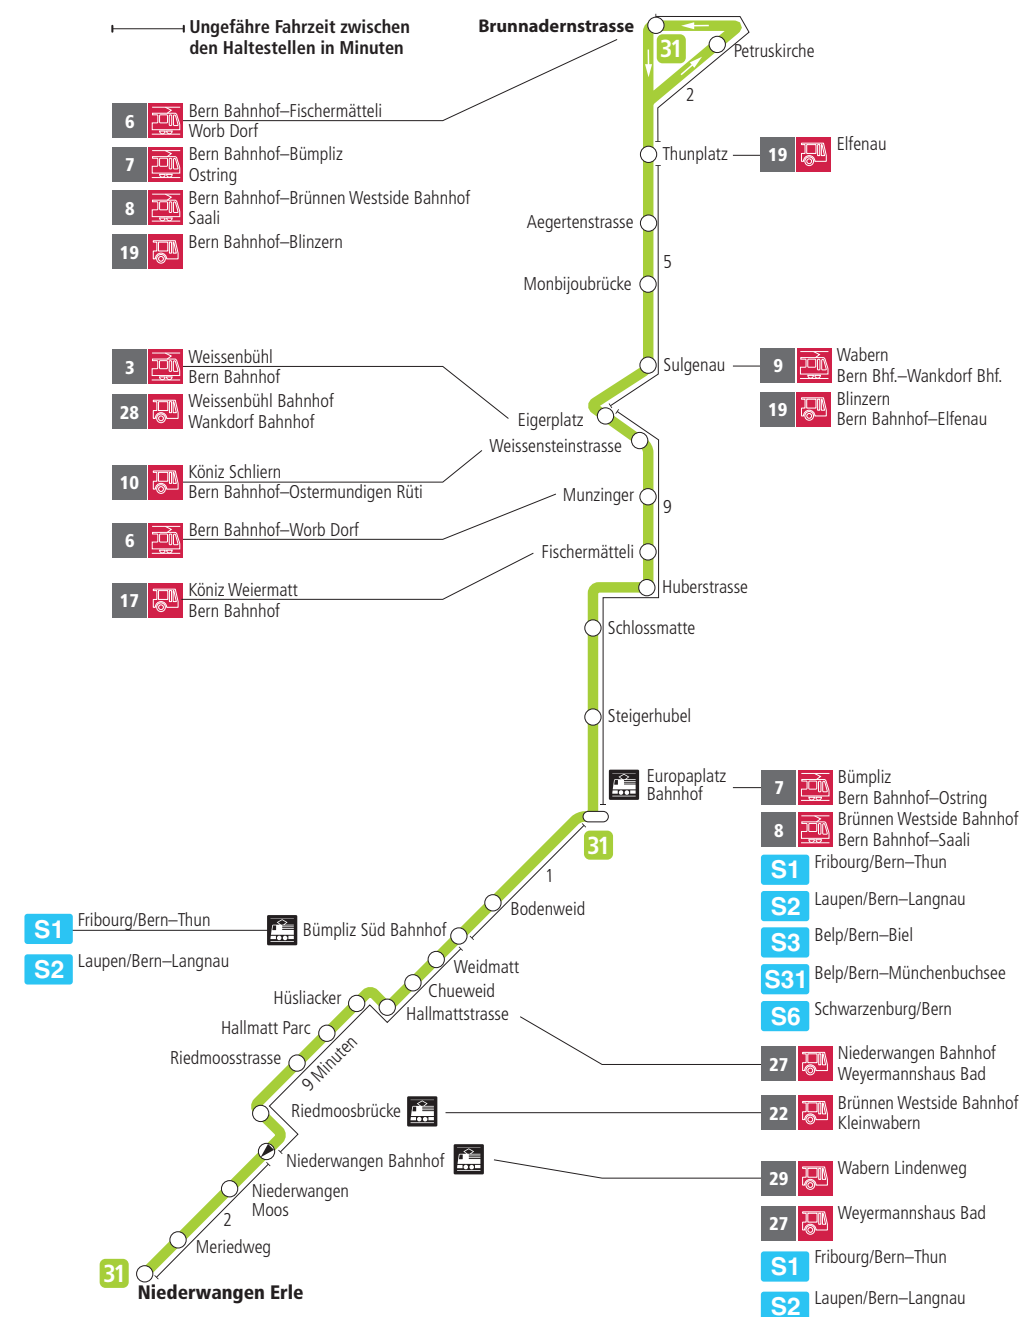

Linie 31

Niederwangen – Europaplatz Bahnhof – Brunnadernstrasse
Brunnadernstrasse – Europaplatz Bahnhof – Niederwangen

BERNMOBIL
ZUSAMMEN UNTERWEGS

Abfahrten ab Hallmattstrasse ►►► Niederwangen Bahnhof ►►► Niederwangen Erle

Gültig vom 11.12.2022 bis 09.12.2023

	Montag–Freitag	Samstag
5h	50	
6h	05 20 35 50	53
7h	05 20 35 50	23 53
8h	05 20 50	23 53
9h	20 50	23 53
10h	20 50	23 53
11h	20 50	23 53
12h	20 50	23 53
13h	20 50	23 53
14h	20 50	23 53
15h	20 50	23 53
16h	05 20 37 52	23 53
17h	07 22 37 52	23 52
18h	07 21 50	22 52
19h	20 50	22 52
20h		
21h		
22h		
23h		
0h		

Alles Niederflrbusse (ohne Gewähr) &

Für Anschlüsse und Einhaltung der Abfahrtszeiten besteht keine Gewähr.

Feiertage:

1. und 2. Januar, Karfreitag, Ostermontag, Auffahrt, Pfingstmontag, 1. August, 25. und 26. Dezember.

Aktuelle Infos zur Haltestelle und Verkehrsmeldungen

QR-Code scannen und Ihre nächsten Abfahrten in Echtzeit sehen

» öV Plus App: Fahrplan und Tickets schweizweit

» twitter.com/bernmobil

Infos zur Mobilität in Stadt und Region Bern