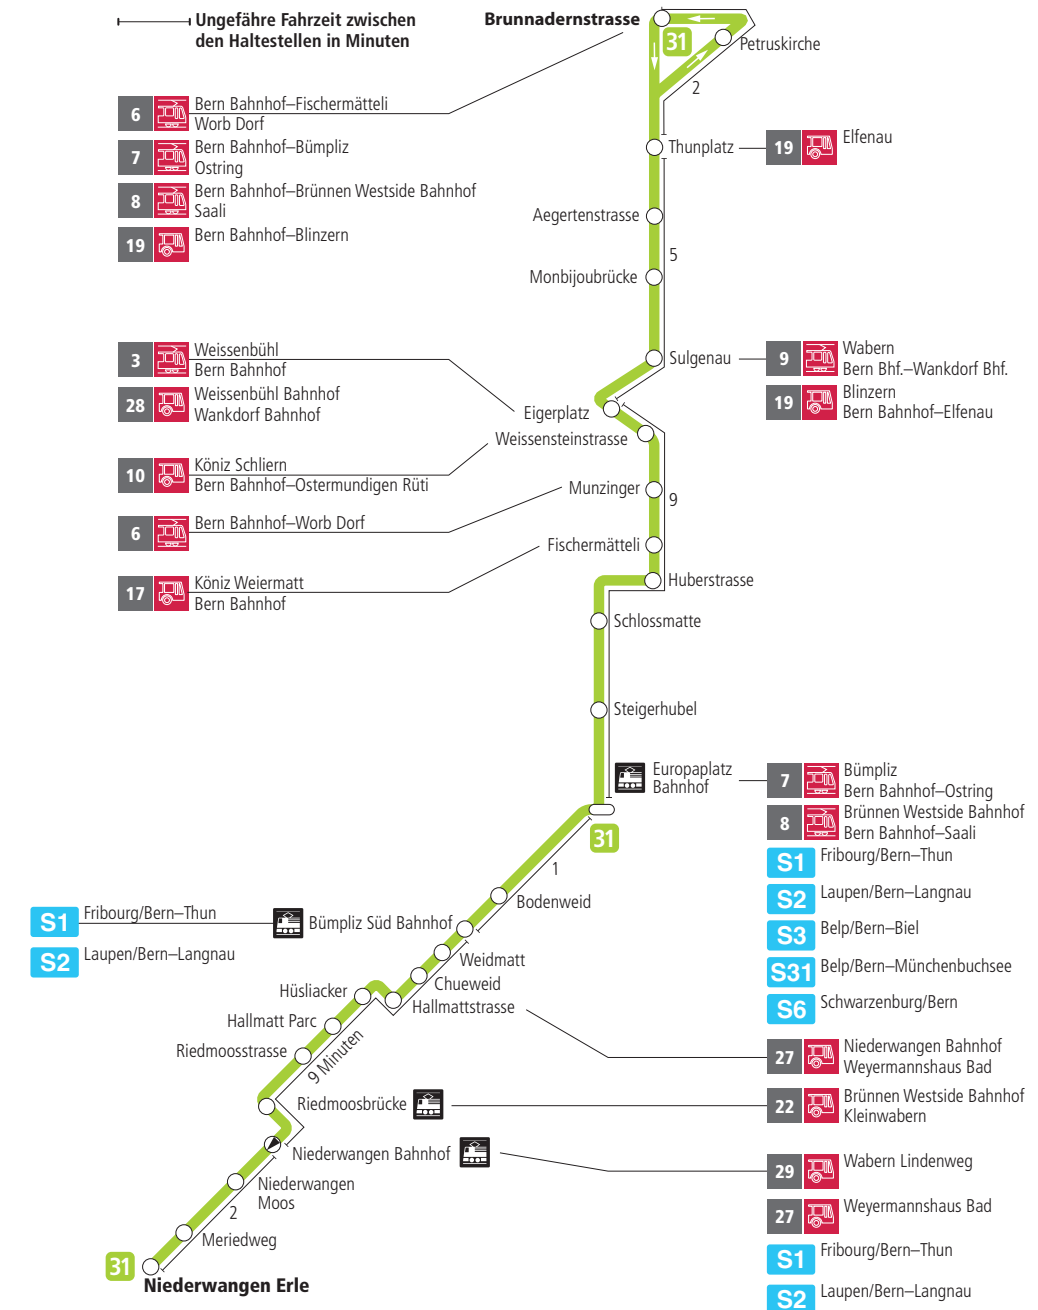

Linie 31

Niederwangen – Europaplatz Bahnhof – Brunnadernstrasse
Brunnadernstrasse – Europaplatz Bahnhof – Niederwangen

BERNMOBIL
ZUSAMMEN UNTERWEGS

Abfahrten ab Bümpliz Süd Bahnhof ►►► Niederwangen Bahnhof ►►► Niederwangen Erle

Gültig vom 11.12.2022 bis 09.12.2023

	Montag–Freitag	Samstag
5h	48	
6h	03 18 33 48	51
7h	03 18 33 48	21 51
8h	03 18 48	21 51
9h	18 48	21 50
10h	18 48	20 50
11h	18 48	20 50
12h	18 48	20 50
13h	18 48	20 50
14h	18 48	20 50
15h	18 48	21 51
16h	03 18 35 50	21 51
17h	05 20 35 50	21 50
18h	05 19 48	20 50
19h	18 48	20 50
20h		
21h		
22h		
23h		
0h		

Alles Niederflrbusse (ohne Gewähr) &

Für Anschlüsse und Einhaltung der Abfahrtszeiten besteht keine Gewähr.

Feiertage:

1. und 2. Januar, Karfreitag, Ostermontag, Auffahrt, Pfingstmontag, 1. August, 25. und 26. Dezember.

Aktuelle Infos zur Haltestelle und Verkehrsmeldungen

QR-Code scannen und Ihre nächsten Abfahrten in Echtzeit sehen

►► ÖV Plus App: Fahrplan und Tickets schweizweit

🐦 twitter.com/bernmobil

Infos zur Mobilität in Stadt und Region Bern