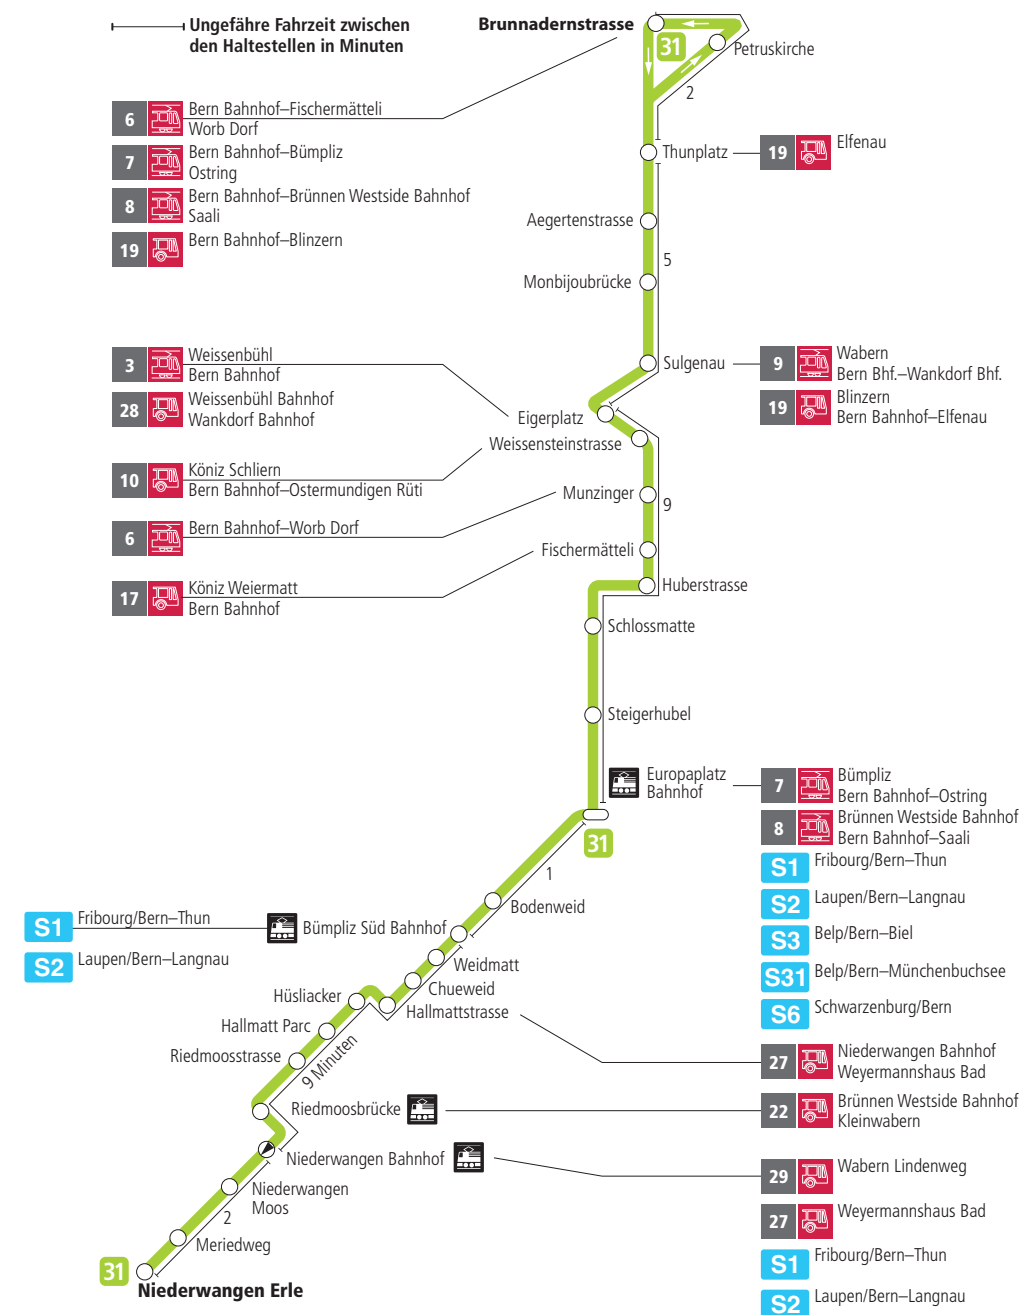

Linie 31

Niederwangen – Europaplatz Bahnhof – Brunnadernstrasse
Brunnadernstrasse – Europaplatz Bahnhof – Niederwangen

BERNMOBIL
ZUSAMMEN UNTERWEGS

Abfahrten ab Huberstrasse ►►► Niederwangen Bahnhof ►►► Niederwangen Erle

Gültig vom 11.12.2022 bis 09.12.2023

	Montag–Freitag	Samstag
5h		
6h	13 28 43 57	
7h	12 27 42 57	
8h	12 27 ^x 42 57 ^x	
9h	12 27 ^x 42 57 ^x	
10h	12 27 ^x 42 57 ^x	
11h	12 27 ^x 42 57 ^x	
12h	12 27 ^x 42 57 ^x	
13h	12 27 ^x 42 57 ^x	
14h	12 27 ^x 42 57 ^x	
15h	12 27 ^x 42 57	
16h	12 29 44 59	
17h	14 29 44 59	
18h	14 29 ^x 42 57 ^x	
19h	12 27 ^x 42 57 ^x	
20h	12 ^x 27 ^x 42 ^x 57 ^x	
21h	12 ^x 27 ^x 42 ^x 57 ^x	
22h	12 ^x	
23h		
0h		

Alles Niederflrbusse (ohne Gewähr) &

Für Anschlüsse und Einhaltung der Abfahrtszeiten besteht keine Gewähr.

Feiertage:

1. und 2. Januar, Karfreitag, Ostermontag, Auffahrt, Pfingstmontag, 1. August, 25. und 26. Dezember.

Zeichenerklärung:

x=fährt bis Europaplatz Bahnhof

Aktuelle Infos zur Haltestelle und Verkehrsmeldungen

QR-Code scannen und Ihre nächsten Abfahrten in Echtzeit sehen

►► ÖV Plus App: Fahrplan und Tickets schweizweit