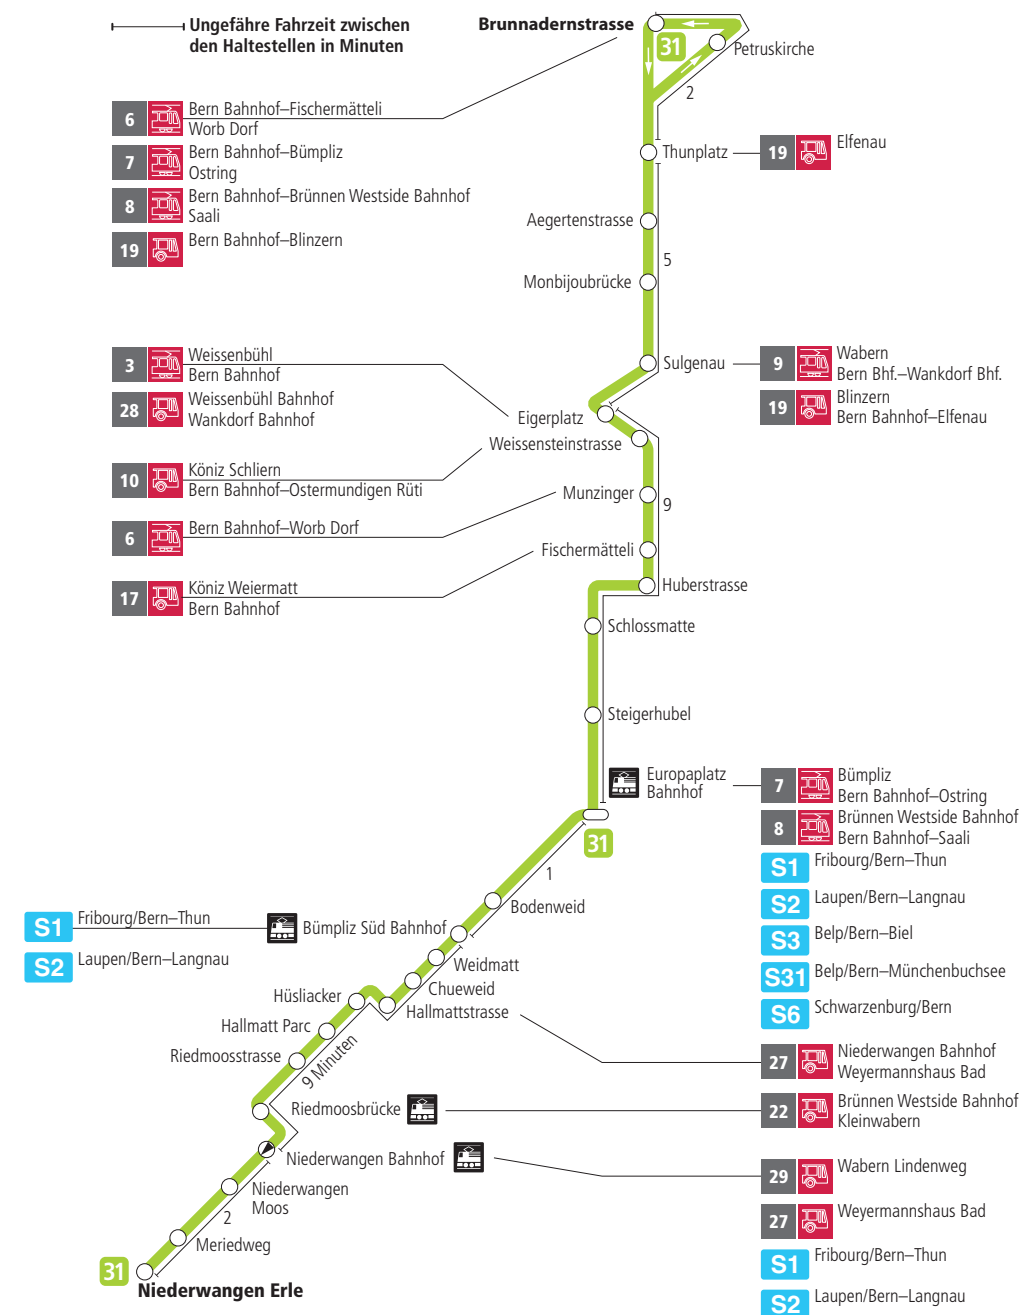

Linie 31

Niederwangen – Europaplatz Bahnhof – Brunnadernstrasse
Brunnadernstrasse – Europaplatz Bahnhof – Niederwangen

BERNMOBIL
ZUSAMMEN UNTERWEGS

Abfahrten ab Meriedweg ►►► Niederwangen Erle

Gültig vom 11.12.2022 bis 09.12.2023

	Montag–Freitag	Samstag
5h		
6h	04 19 34 49	
7h	04 19 34 49	04 34
8h	04 19 34	04 34
9h	04 34	04 34
10h	04 34	04 34
11h	04 34	04 34
12h	04 34	04 34
13h	04 34	04 34
14h	04 34	04 34
15h	04 34	04 34
16h	04 19 34 49	04 34
17h	04 19 34 49	04 34
18h	04 19 34	04 34
19h	04 34	04 34
20h	04	04
21h		
22h		
23h		
0h		

Alles Niederflrbusse (ohne Gewähr) &

Für Anschlüsse und Einhaltung der Abfahrtszeiten besteht keine Gewähr.

Feiertage:

1. und 2. Januar, Karfreitag, Ostermontag, Auffahrt, Pfingstmontag, 1. August, 25. und 26. Dezember.

Aktuelle Infos zur Haltestelle und Verkehrsmeldungen

QR-Code scannen und Ihre nächsten Abfahrten in Echtzeit sehen

ÖV Plus App: Fahrplan und Tickets schweizweit

twitter.com/bernmobil

Infos zur Mobilität in Stadt und Region Bern