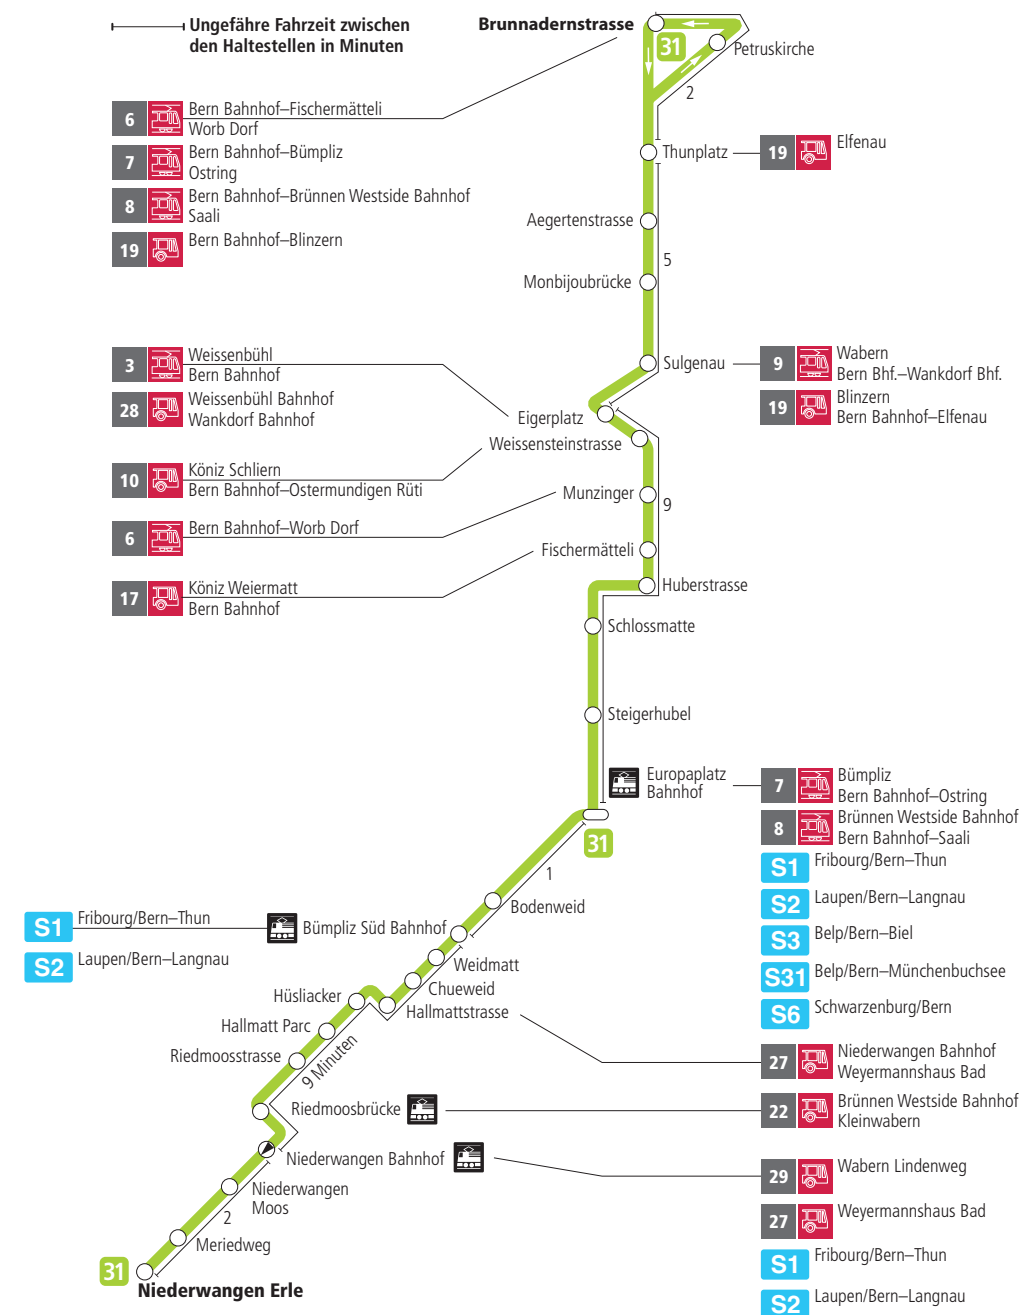

Linie 31

Niederwangen – Europaplatz Bahnhof – Brunnadernstrasse
Brunnadernstrasse – Europaplatz Bahnhof – Niederwangen

BERNMOBIL
ZUSAMMEN UNTERWEGS

Abfahrten ab Niederwangen Moos ▶▶▶ Niederwangen Erle

Gültig vom 11.12.2022 bis 09.12.2023

	Montag–Freitag	Samstag
5h		
6h	03 18 33 48	
7h	03 18 33 48	03 33
8h	03 18 33	03 33
9h	03 33	03 33
10h	03 33	03 33
11h	03 33	03 33
12h	03 33	03 33
13h	03 33	03 33
14h	03 33	03 33
15h	03 33	03 33
16h	03 18 33 48	03 33
17h	03 18 33 48	03 33
18h	03 18 33	03 33
19h	03 33	03 33
20h	03	03
21h		
22h		
23h		
0h		

Alles Niederflrbusse (ohne Gewähr) &

Für Anschlüsse und Einhaltung der Abfahrtszeiten besteht keine Gewähr.

Feiertage:

1. und 2. Januar, Karfreitag, Ostermontag, Auffahrt, Pfingstmontag, 1. August, 25. und 26. Dezember.

Aktuelle Infos zur Haltestelle und Verkehrsmeldungen

QR-Code scannen und Ihre nächsten Abfahrten in Echtzeit sehen

öV Plus App: Fahrplan und Tickets schweizweit

twitter.com/bernmobil

Infos zur Mobilität in Stadt und Region Bern