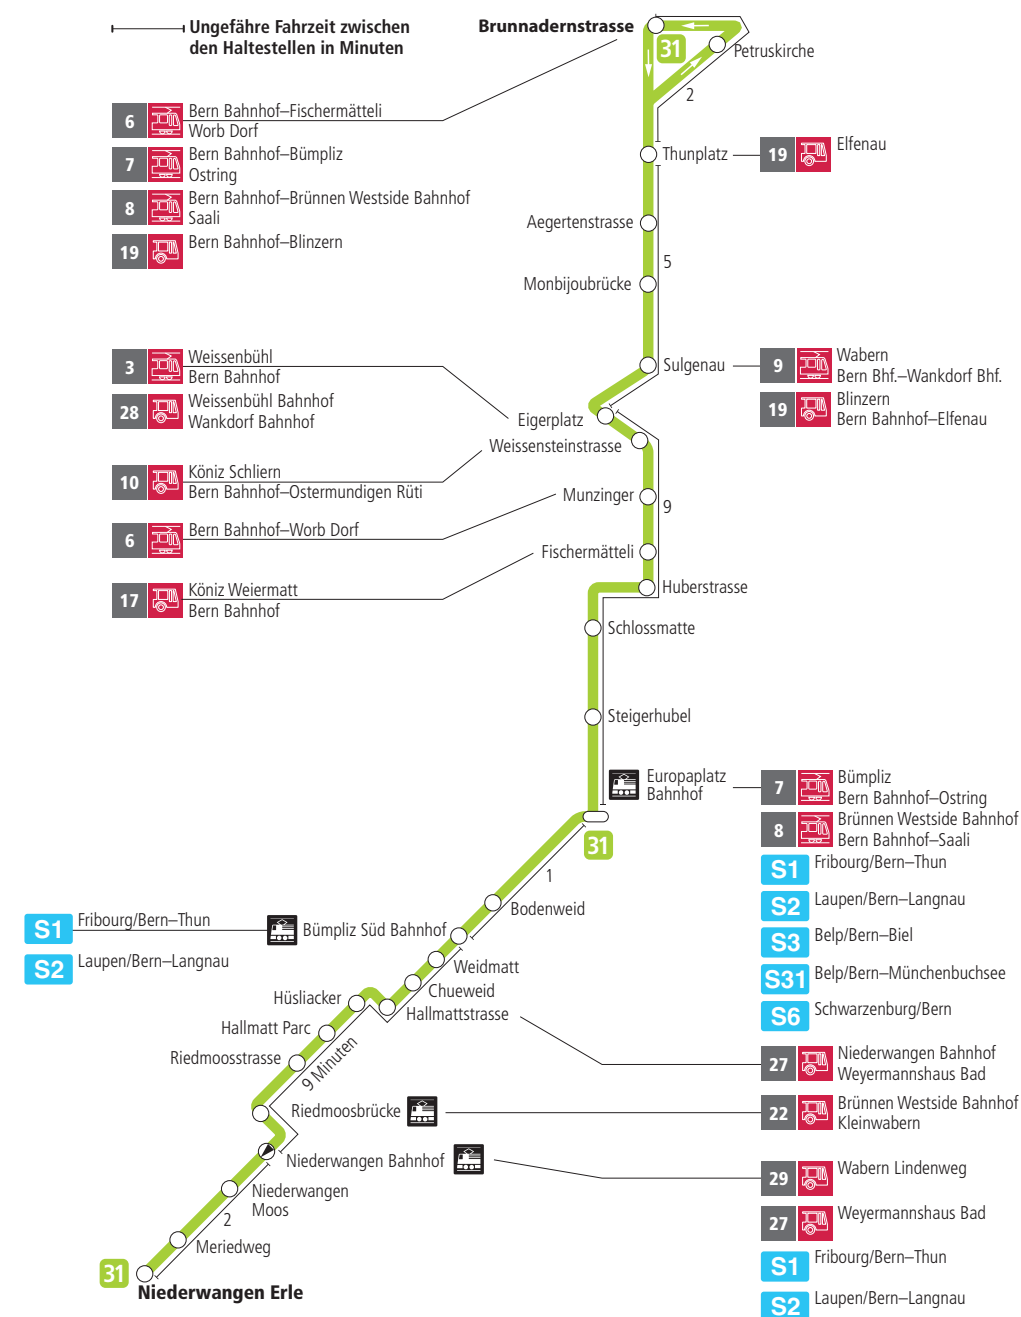

Linie 31

Niederwangen – Europaplatz Bahnhof – Brunnadernstrasse
Brunnadernstrasse – Europaplatz Bahnhof – Niederwangen

BERNMOBIL
ZUSAMMEN UNTERWEGS

Abfahrten ab Weidmatt ►►► Niederwangen Bahnhof ►►► Niederwangen Erle

Gültig vom 11.12.2022 bis 09.12.2023

	Montag–Freitag	Samstag
5h	48	
6h	03 18 33 48	51
7h	04 19 34 49	21 51
8h	04 19 48	21 51
9h	18 48	21 51
10h	18 48	21 51
11h	18 48	21 51
12h	18 48	21 51
13h	18 48	21 51
14h	18 48	21 51
15h	18 48	21 51
16h	03 18 35 50	21 51
17h	05 20 35 50	21 51
18h	05 19 48	21 51
19h	18 48	21 51
20h		
21h		
22h		
23h		
0h		

Alles Niederflrbusse (ohne Gewähr) ♿

Für Anschlüsse und Einhaltung der Abfahrtszeiten besteht keine Gewähr.

Feiertage:

1. und 2. Januar, Karfreitag, Ostermontag, Auffahrt, Pfingstmontag, 1. August, 25. und 26. Dezember.

Aktuelle Infos zur Haltestelle und Verkehrsmeldungen

QR-Code scannen und Ihre nächsten Abfahrten in Echtzeit sehen

►► ÖV Plus App: Fahrplan und Tickets schweizweit

►► twitter.com/bernmobil

Infos zur Mobilität in Stadt und Region Bern