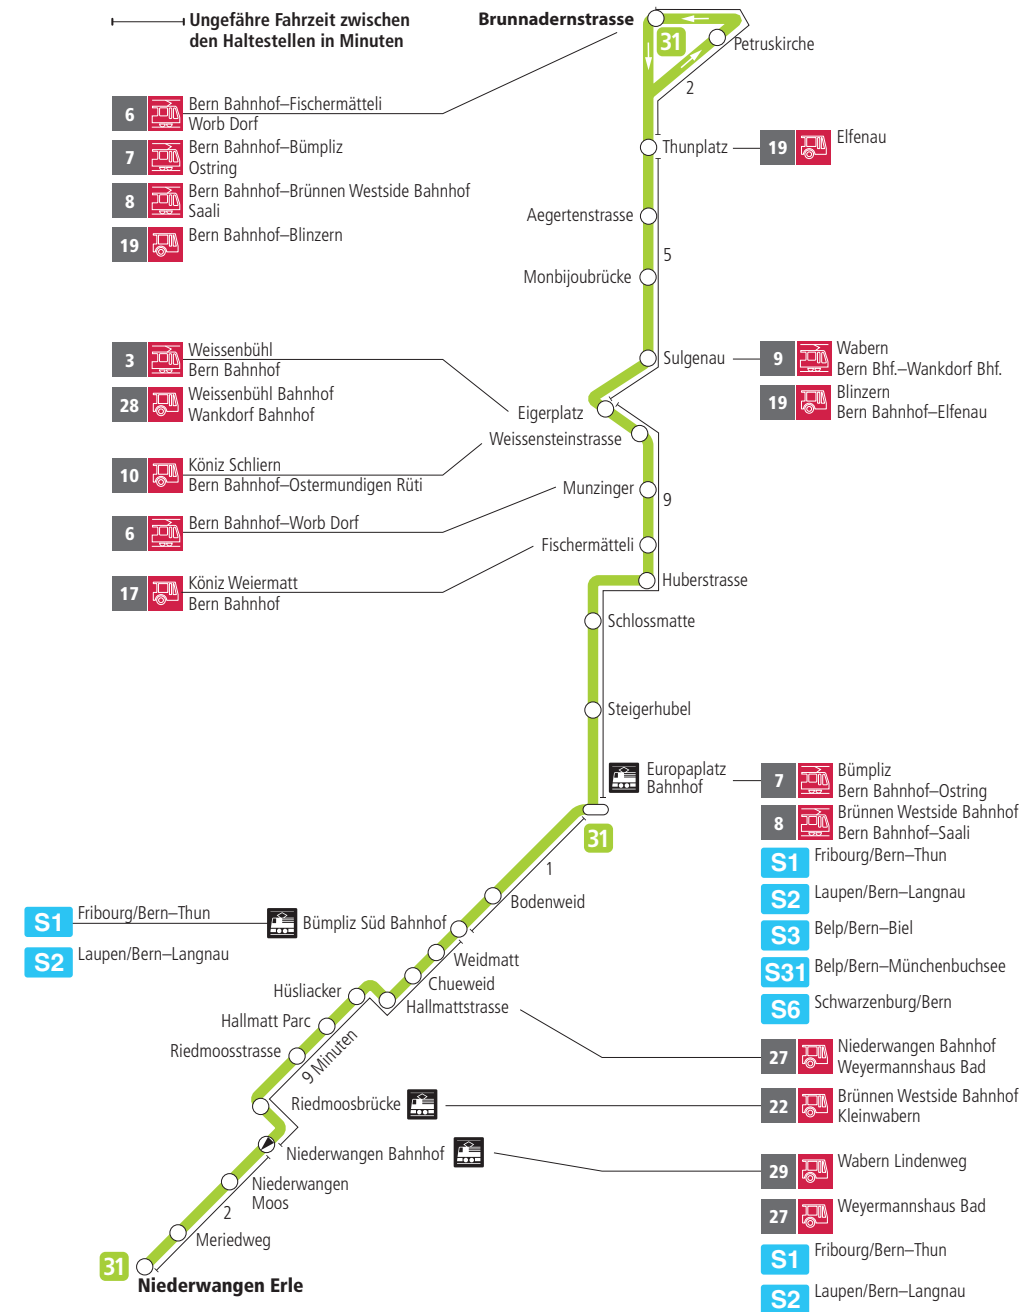

# Linie 31

Niederwangen – Europaplatz Bahnhof – Brunnadernstrasse  
Brunnadernstrasse – Europaplatz Bahnhof – Niederwangen

**BERNMOBIL**  
ZUSAMMEN UNTERWEGS

## Abfahrten ab Chueweid ►►► Niederwangen Bahnhof ►►► Niederwangen Erle

Gültig vom 11.12.2022 bis 09.12.2023

	Montag–Freitag	Samstag
5h	49	
6h	04 19 34 49	52
7h	04 19 34 49	22 52
8h	04 19 49	22 52
9h	19 49	22 52
10h	19 49	22 52
11h	19 49	22 52
12h	19 49	22 52
13h	19 49	22 52
14h	19 49	22 52
15h	19 49	22 52
16h	04 19 36 51	22 52
17h	06 21 36 51	22 52
18h	06 20 49	22 52
19h	19 49	22 52
20h		
21h		
22h		
23h		
0h		

Alles Niederflrbusse (ohne Gewähr) &

Für Anschlüsse und Einhaltung der Abfahrtszeiten besteht keine Gewähr.

### Feiertage:

1. und 2. Januar, Karfreitag, Ostermontag, Auffahrt, Pfingstmontag, 1. August, 25. und 26. Dezember.