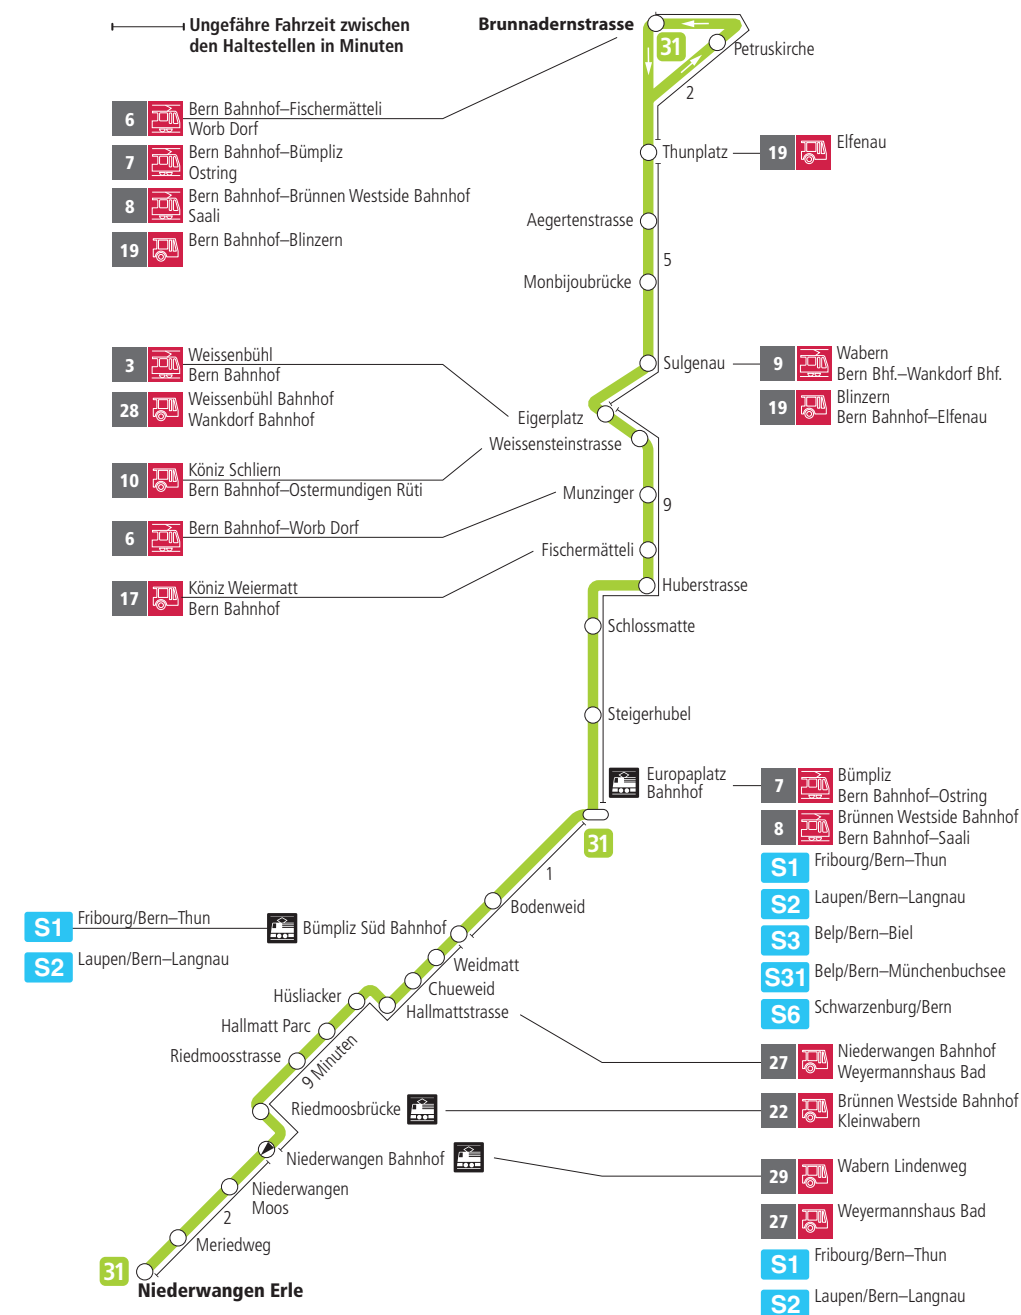

# Linie 31

Niederwangen – Europaplatz Bahnhof – Brunnadernstrasse  
Brunnadernstrasse – Europaplatz Bahnhof – Niederwangen

**BERNMOBIL**  
ZUSAMMEN UNTERWEGS

## Abfahrten ab Hallmatt Parc ►►► Niederwangen Bahnhof ►►► Niederwangen Erle

Gültig vom 11.12.2022 bis 09.12.2023

	Montag–Freitag	Samstag
5h	52	
6h	07 22 37 52	54
7h	07 22 37 52	24 54
8h	07 22 52	24 54
9h	22 52	24 55
10h	22 52	25 55
11h	22 52	25 55
12h	22 52	25 55
13h	22 52	25 55
14h	22 52	25 55
15h	22 52	24 54
16h	07 22 39 54	24 54
17h	09 24 39 54	24 54
18h	09 23 52	24 54
19h	22 52	24 54
20h		
21h		
22h		
23h		
0h		

Alles Niederflrbusse (ohne Gewähr) &

Für Anschlüsse und Einhaltung der Abfahrtszeiten besteht keine Gewähr.

### Feiertage:

1. und 2. Januar, Karfreitag, Ostermontag, Auffahrt, Pfingstmontag, 1. August, 25. und 26. Dezember.