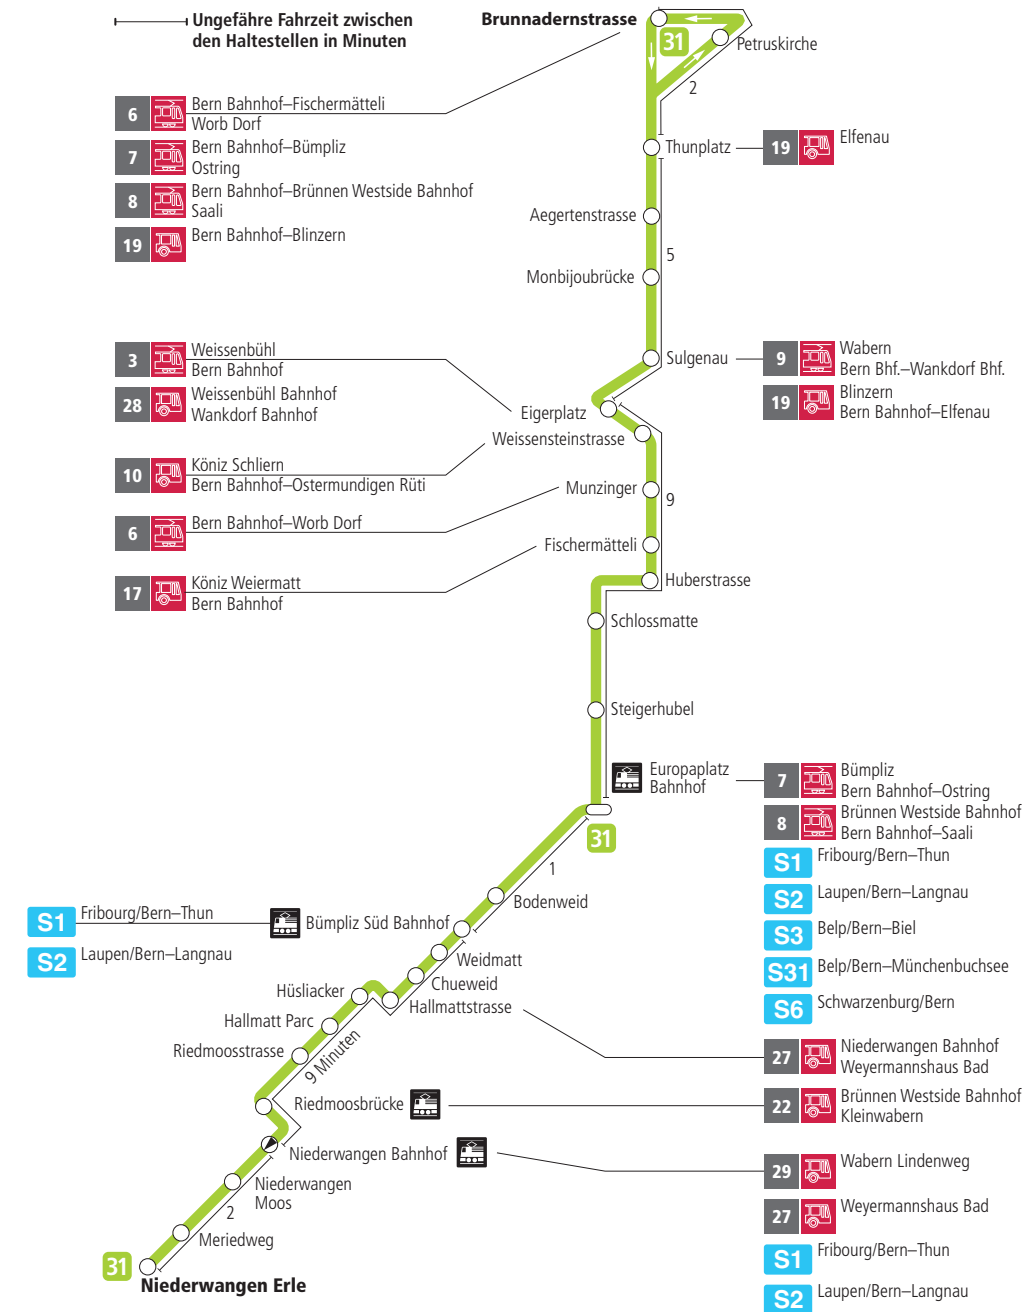

# Linie 31

Niederwangen – Europaplatz Bahnhof – Brunnadernstrasse  
Brunnadernstrasse – Europaplatz Bahnhof – Niederwangen

**BERNMOBIL**  
ZUSAMMEN UNTERWEGS

## Abfahrten ab Sulgenau ►►► Brunnadernstrasse

Gültig vom 11.12.2022 bis 09.12.2023

	Montag–Freitag	Samstag
5h	48	
6h	03 18 33 48	
7h	04 19 34 49	
8h	04 19 34 48	
9h	03 18 33 48	
10h	03 18 33 48	
11h	03 18 33 48	
12h	03 18 33 48	
13h	03 18 33 48	
14h	03 18 33 48	
15h	03 18 33 48	
16h	03 19 34 49	
17h	04 19 34 49	
18h	04 19 34 48	
19h	03 18 33 47	
20h	02 17 32 47	
21h	02 17 32 47	
22h	02 17	
23h		
0h		

Alles Niederflrbusse (ohne Gewähr) ♿

Für Anschlüsse und Einhaltung der Abfahrtszeiten besteht keine Gewähr.

### Aktuelle Infos zur Haltestelle und Verkehrsmeldungen

QR-Code scannen und Ihre nächsten Abfahrten in Echtzeit sehen

» öV Plus App: Fahrplan und Tickets schweizweit

» [twitter.com/bernmobil](https://twitter.com/bernmobil)