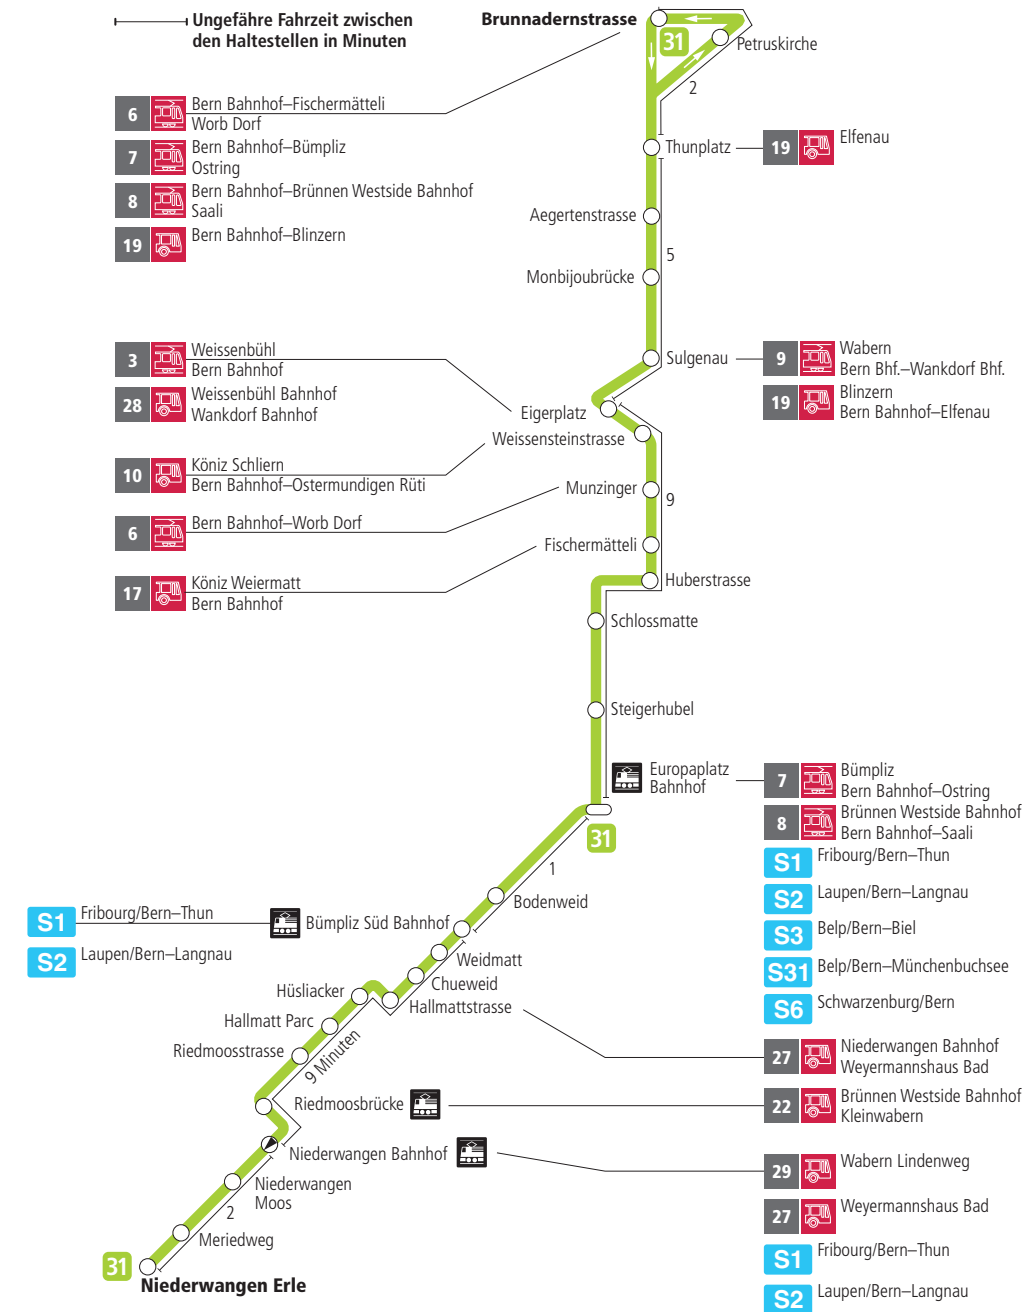

Linie 31

Niederwangen – Europaplatz Bahnhof – Brunnadernstrasse
Brunnadernstrasse – Europaplatz Bahnhof – Niederwangen

BERNMOBIL
ZUSAMMEN UNTERWEGS

Abfahrten ab Aegertenstrasse ►►► Brunnadernstrasse

Gültig vom 11.12.2022 bis 09.12.2023

	Montag–Freitag	Samstag
5h	50	
6h	05 20 35 50	
7h	07 22 37 52	
8h	07 22 37 51	
9h	06 21 36 51	
10h	06 21 36 51	
11h	06 21 36 51	
12h	06 21 36 51	
13h	06 21 36 51	
14h	06 21 36 51	
15h	06 21 36 51	
16h	06 22 37 52	
17h	07 22 37 52	
18h	06 21 36 51	
19h	06 21 36 49	
20h	04 19 34 49	
21h	04 19 34 49	
22h	04 19	
23h		
0h		

Alles Niederflrbusse (ohne Gewähr) ♿

Für Anschlüsse und Einhaltung der Abfahrtszeiten besteht keine Gewähr.

Feiertage:

1. und 2. Januar, Karfreitag, Ostermontag, Auffahrt, Pfingstmontag, 1. August, 25. und 26. Dezember.

Aktuelle Infos zur Haltestelle und Verkehrsmeldungen

QR-Code scannen und Ihre nächsten Abfahrten in Echtzeit sehen

» öV Plus App: Fahrplan und Tickets schweizweit

twitter.com/bernmobil

Infos zur Mobilität in Stadt und Region Bern