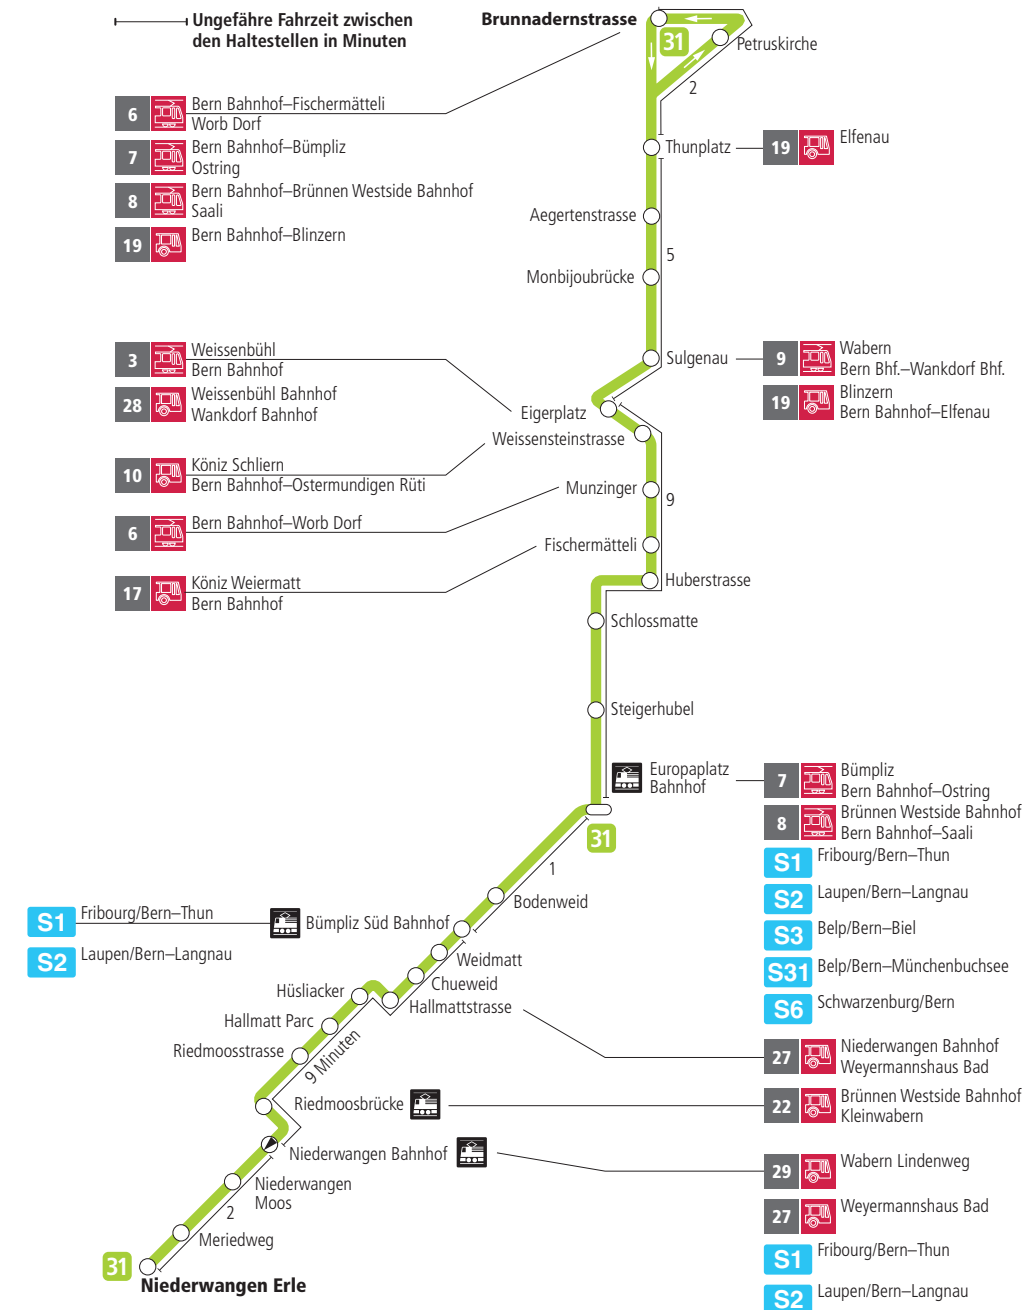

# Linie 31

Niederwangen – Europaplatz Bahnhof – Brunnadernstrasse  
Brunnadernstrasse – Europaplatz Bahnhof – Niederwangen

**BERNMOBIL**  
ZUSAMMEN UNTERWEGS

## Abfahrten ab Steigerhubel ►►► Brunnadernstrasse

Gültig vom 11.12.2022 bis 09.12.2023

	Montag–Freitag	Samstag
5h		
6h	25 40 55	
7h	10 25 40 55	
8h	10 25 40 55	
9h	10 25 40 55	
10h	10 25 40 55	
11h	10 25 40 55	
12h	10 25 40 55	
13h	10 25 40 55	
14h	10 25 40 55	
15h	10 25 40 55	
16h	11 26 41 56	
17h	11 26 41 55	
18h	10 25 40 55	
19h	10 25 40 55	
20h	10 25 40 55	
21h	10 25 40 55	
22h	10	
23h		
0h		

Alles Niederflrbusse (ohne Gewähr) ♿

Für Anschlüsse und Einhaltung der Abfahrtszeiten besteht keine Gewähr.

### Aktuelle Infos zur Haltestelle und Verkehrsmeldungen

QR-Code scannen und Ihre nächsten Abfahrten in Echtzeit sehen

» öV Plus App: Fahrplan und Tickets schweizweit

» [twitter.com/bernmobil](https://twitter.com/bernmobil)