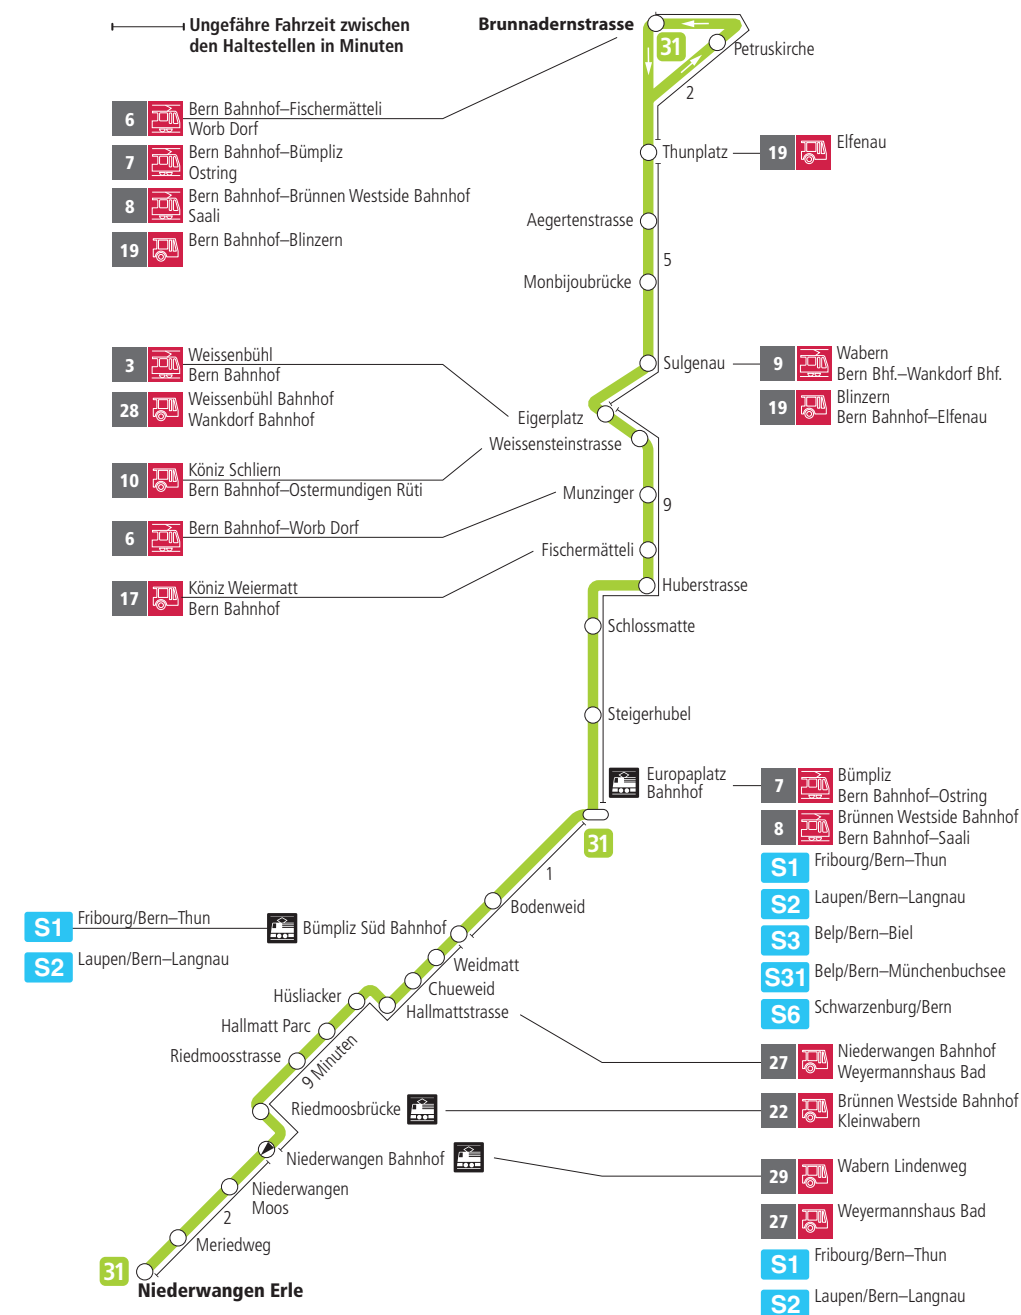

# Linie 31

Niederwangen – Europaplatz Bahnhof – Brunnadernstrasse  
Brunnadernstrasse – Europaplatz Bahnhof – Niederwangen

**BERNMOBIL**  
ZUSAMMEN UNTERWEGS

## Abfahrten ab Thunplatz ►►► Brunnadernstrasse

Gültig vom 11.12.2022 bis 09.12.2023

	Montag–Freitag	Samstag
5h	52	
6h	07 22 37 52	
7h	09 24 39 54	
8h	09 24 39 53	
9h	08 23 38 53	
10h	08 23 38 53	
11h	08 23 38 53	
12h	08 23 38 53	
13h	08 23 38 53	
14h	08 23 38 53	
15h	08 23 38 53	
16h	08 24 39 54	
17h	09 24 39 54	
18h	09 24 39 52	
19h	07 22 37 51	
20h	06 21 36 51	
21h	06 21 36 51	
22h	06 21	
23h		
0h		

Alles Niederflrbusse (ohne Gewähr) ♿

Für Anschlüsse und Einhaltung der Abfahrtszeiten besteht keine Gewähr.

### Feiertage:

1. und 2. Januar, Karfreitag, Ostermontag, Auffahrt, Pfingstmontag, 1. August, 25. und 26. Dezember.