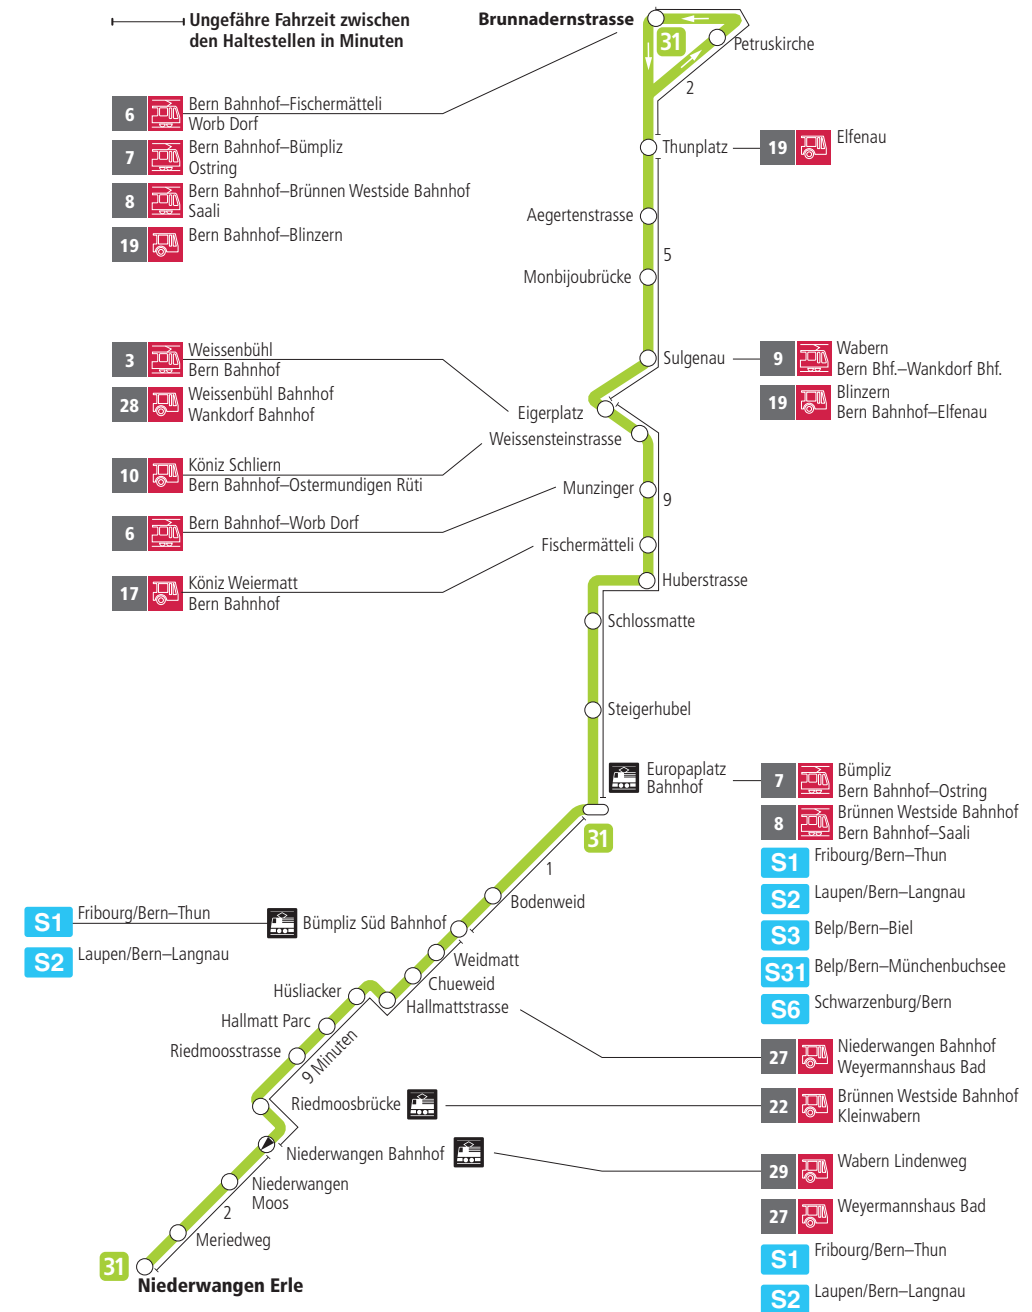

Linie 31

Niederwangen – Europaplatz Bahnhof – Brunnadernstrasse
Brunnadernstrasse – Europaplatz Bahnhof – Niederwangen

BERNMOBIL
ZUSAMMEN UNTERWEGS

Abfahrten ab Munzinger ►►► Brunnadernstrasse

Gültig vom 11.12.2022 bis 09.12.2023

	Montag–Freitag	Samstag
5h		
6h	29 44	
7h	00 15 30 45	
8h	00 15 30 44 59	
9h	14 29 44 59	
10h	14 29 44 59	
11h	14 29 44 59	
12h	14 29 44 59	
13h	14 29 44 59	
14h	14 29 44 59	
15h	14 29 44 59	
16h	15 30 45	
17h	00 15 30 45 59	
18h	14 29 44 59	
19h	14 29 43 58	
20h	13 28 43 58	
21h	13 28 43 58	
22h	13	
23h		
0h		

Alles Niederflrbusse (ohne Gewähr) ♿

Für Anschlüsse und Einhaltung der Abfahrtszeiten besteht keine Gewähr.

Feiertage:

1. und 2. Januar, Karfreitag, Ostermontag, Auffahrt, Pfingstmontag, 1. August, 25. und 26. Dezember.

Aktuelle Infos zur Haltestelle und Verkehrsmeldungen

QR-Code scannen und Ihre nächsten Abfahrten in Echtzeit sehen

» öV Plus App: Fahrplan und Tickets schweizweit

» twitter.com/bernmobil

Infos zur Mobilität in Stadt und Region Bern