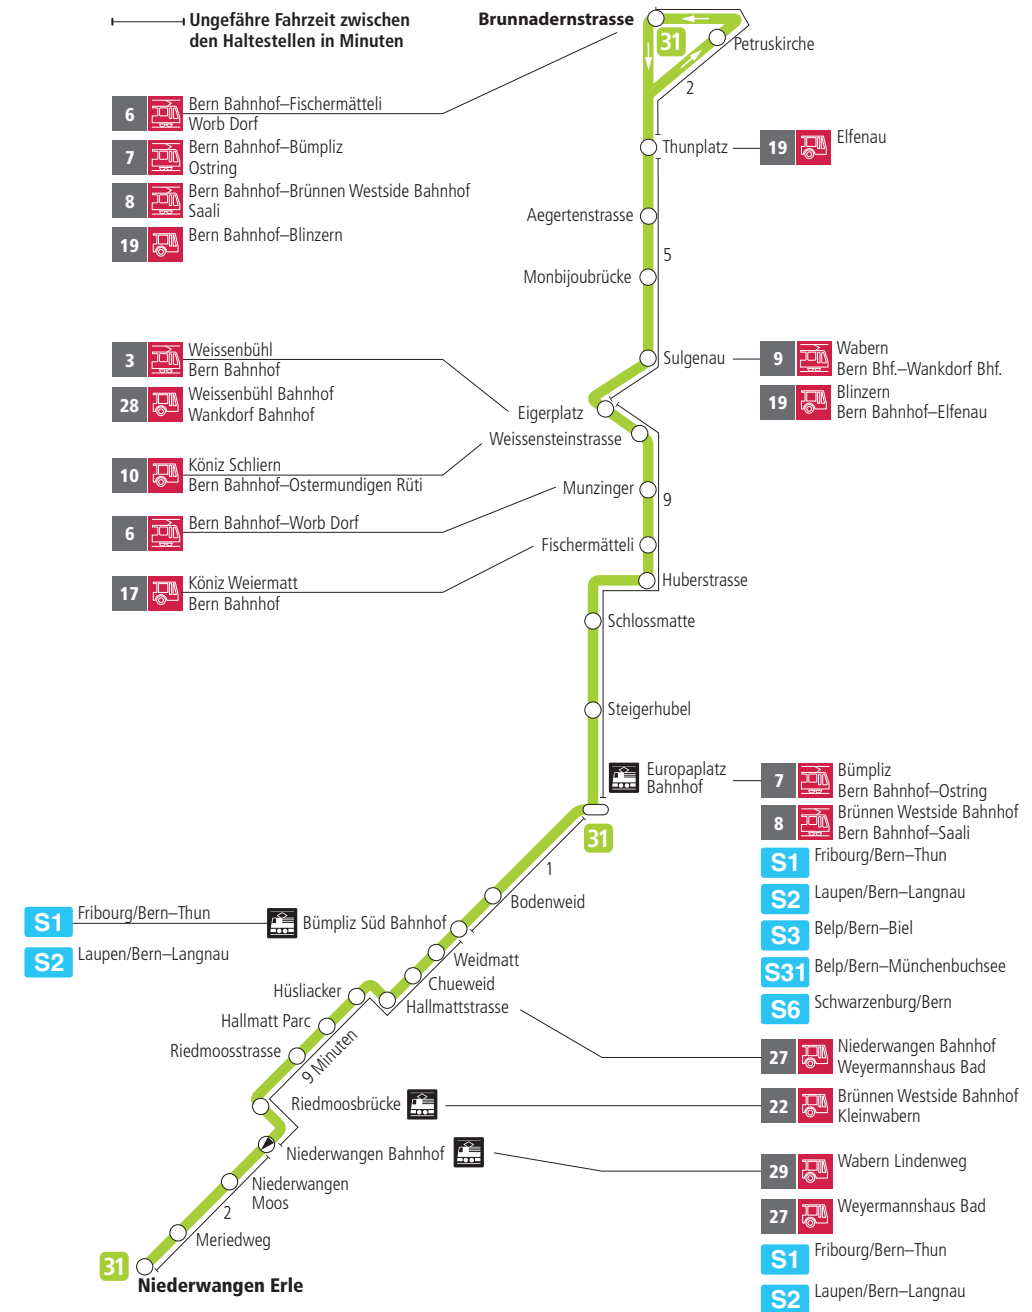

Linie 31

Niederwangen – Europaplatz Bahnhof – Brunnadernstrasse
Brunnadernstrasse – Europaplatz Bahnhof – Niederwangen

BERNMOBIL
ZUSAMMEN UNTERWEGS

Abfahrten ab Eigerplatz ►►► Brunnadernstrasse

Gültig vom 11.12.2022 bis 09.12.2023

	Montag–Freitag	Samstag
5h	47	
6h	02 17 32 47	
7h	03 18 33 48	
8h	03 18 33 47	
9h	02 17 32 47	
10h	02 17 32 47	
11h	02 17 32 47	
12h	02 17 32 47	
13h	02 17 32 47	
14h	02 17 32 47	
15h	02 17 32 47	
16h	02 18 33 48	
17h	03 18 33 48	
18h	03 18 33 47	
19h	02 17 32 46	
20h	01 16 31 46	
21h	01 16 31 46	
22h	01 16	
23h		
0h		

Alles Niederflrbusse (ohne Gewähr) ♿

Für Anschlüsse und Einhaltung der Abfahrtszeiten besteht keine Gewähr.

Feiertage:

1. und 2. Januar, Karfreitag, Ostermontag, Auffahrt, Pfingstmontag, 1. August, 25. und 26. Dezember.

Aktuelle Infos zur Haltestelle und Verkehrsmeldungen

QR-Code scannen und Ihre nächsten Abfahrten in Echtzeit sehen

» öV Plus App: Fahrplan und Tickets schweizweit

» twitter.com/bernmobil

Infos zur Mobilität in Stadt und Region Bern