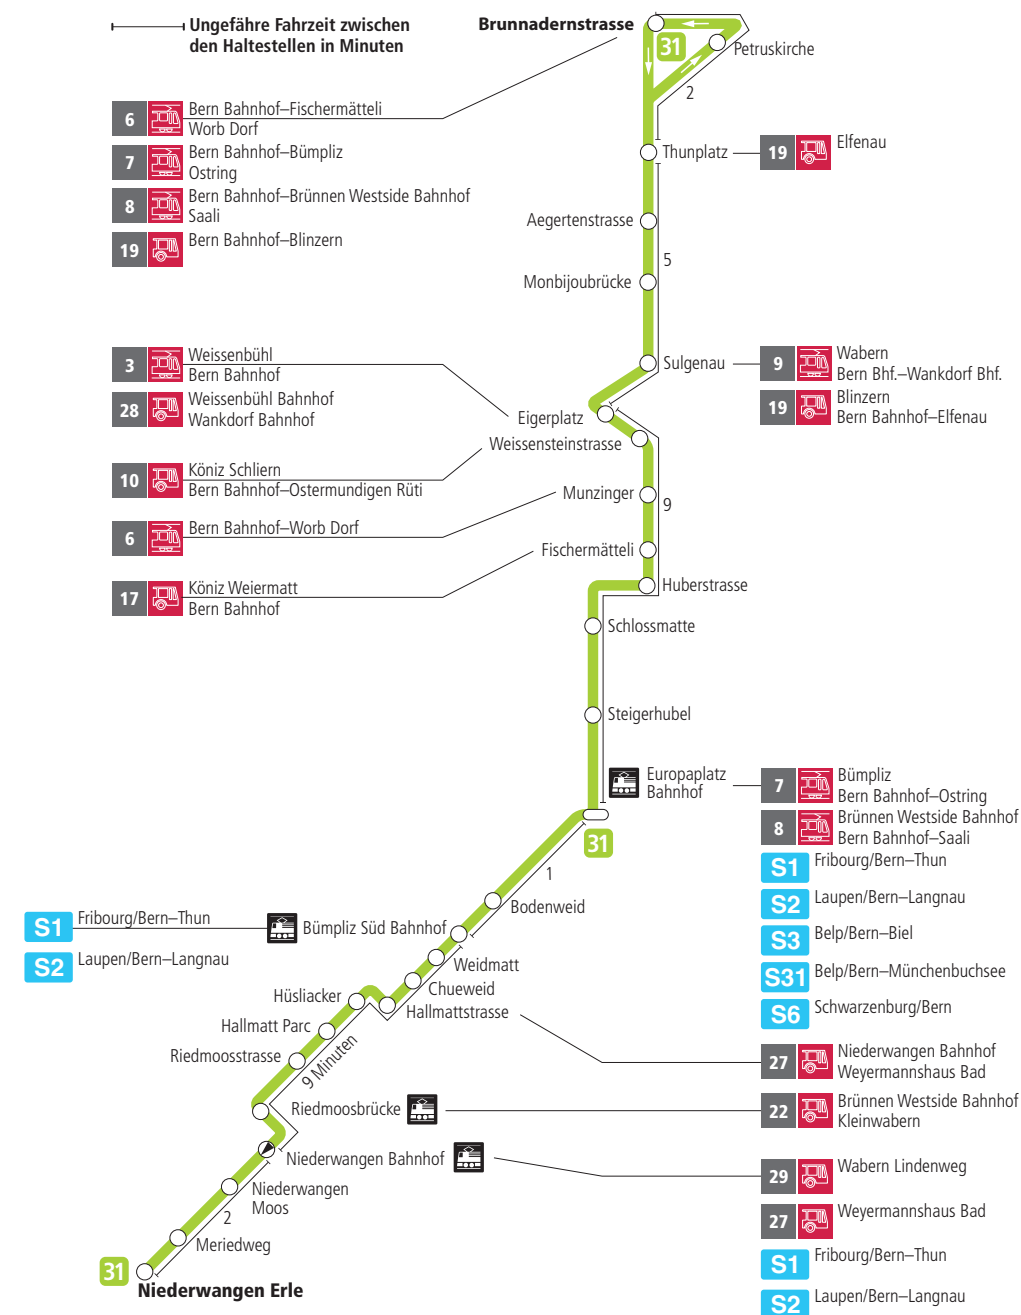

Linie 31

Niederwangen – Europaplatz Bahnhof – Brunnadernstrasse
Brunnadernstrasse – Europaplatz Bahnhof – Niederwangen

BERNMOBIL
ZUSAMMEN UNTERWEGS

Abfahrten ab Bodenweid ►►► Brunnadernstrasse

Gültig vom 11.12.2022 bis 09.12.2023

Alles Niederflrbusse (ohne Gewähr) &

Für Anschlüsse und Einhaltung der Abfahrtszeiten besteht keine Gewähr.

Feiertage:

1. und 2. Januar, Karfreitag, Ostermontag, Auffahrt, Pfingstmontag, 1. August, 25. und 26. Dezember.

Zeichenerklärung:

x=fährt bis Europaplatz Bahnhof

Aktuelle Infos zur Haltestelle und Verkehrsmeldungen

QR-Code scannen und Ihre nächsten Abfahrten in Echtzeit sehen

» öV Plus App: Fahrplan und Tickets schweizweit