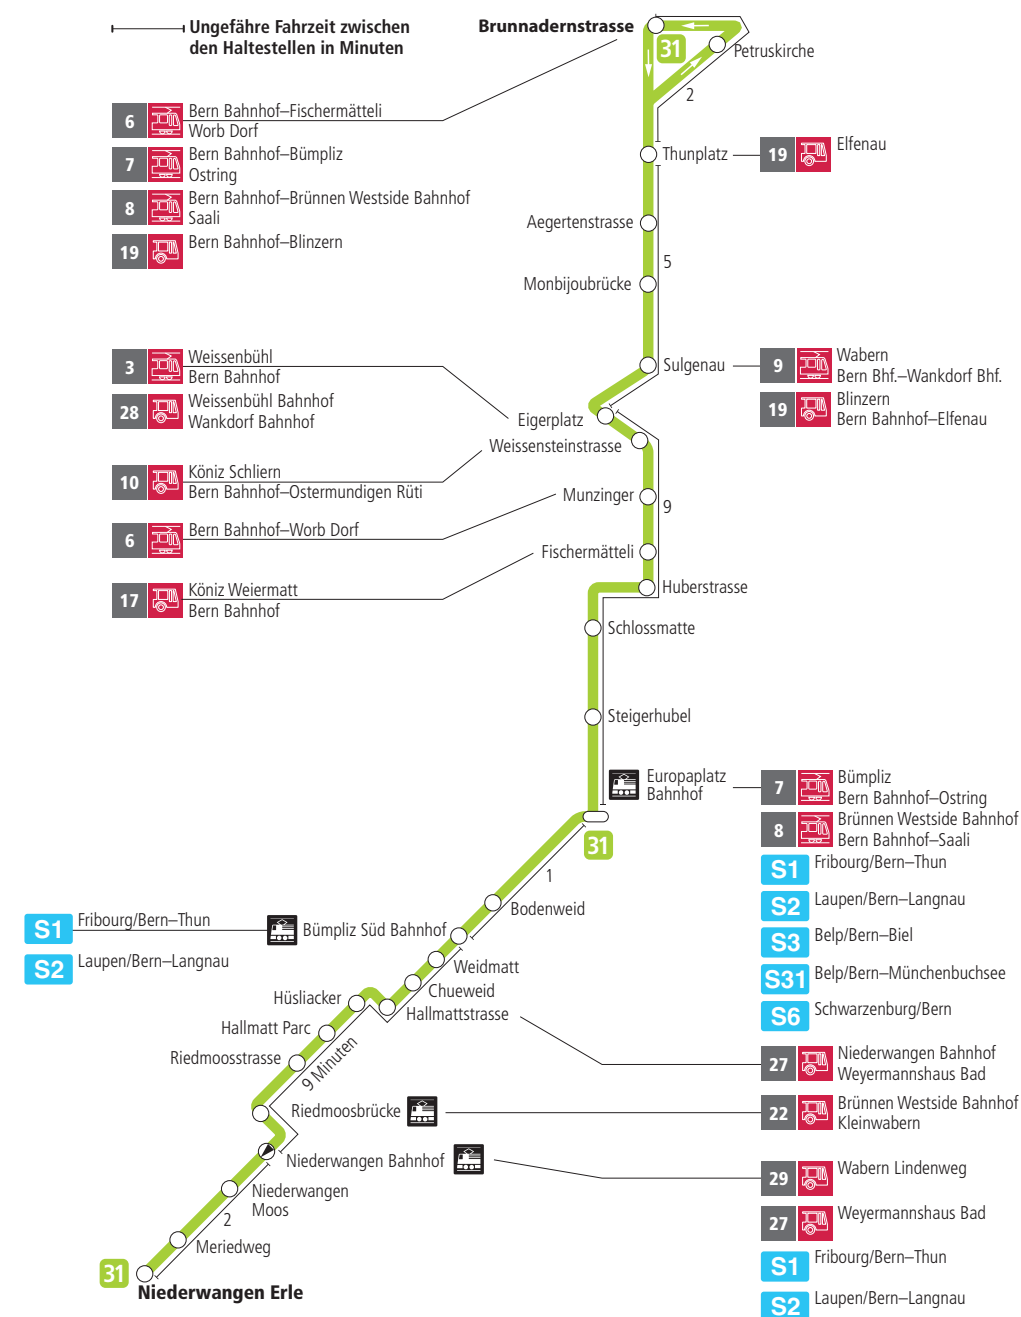

Linie 31

Niederwangen – Europaplatz Bahnhof – Brunnadernstrasse
Brunnadernstrasse – Europaplatz Bahnhof – Niederwangen

BERNMOBIL
ZUSAMMEN UNTERWEGS

Abfahrten ab Europaplatz Bahnhof ▶▶▶ Brunnadernstrasse

Gültig vom 11.12.2022 bis 09.12.2023

	Montag–Freitag	Samstag
5h		
6h	24 39 54	
7h	09 24 39 54	
8h	09 24 39 54	
9h	09 24 39 54	
10h	09 24 39 54	
11h	09 24 39 54	
12h	09 24 39 54	
13h	09 24 39 54	
14h	09 24 39 54	
15h	09 24 39 54	
16h	09 24 39 54	
17h	09 24 39 54	
18h	09 24 39 54	
19h	09 24 39 54	
20h	09 24 39 54	
21h	09 24 39 54	
22h	09	
23h		
0h		

Alles Niederflrbusse (ohne Gewähr) ♿

Für Anschlüsse und Einhaltung der Abfahrtszeiten besteht keine Gewähr.

Feiertage:

1. und 2. Januar, Karfreitag, Ostermontag, Auffahrt, Pfingstmontag, 1. August, 25. und 26. Dezember.

Aktuelle Infos zur Haltestelle und Verkehrsmeldungen

QR-Code scannen und Ihre nächsten Abfahrten in Echtzeit sehen

» öV Plus App: Fahrplan und Tickets schweizweit

twitter.com/bernmobil

Infos zur Mobilität in Stadt und Region Bern