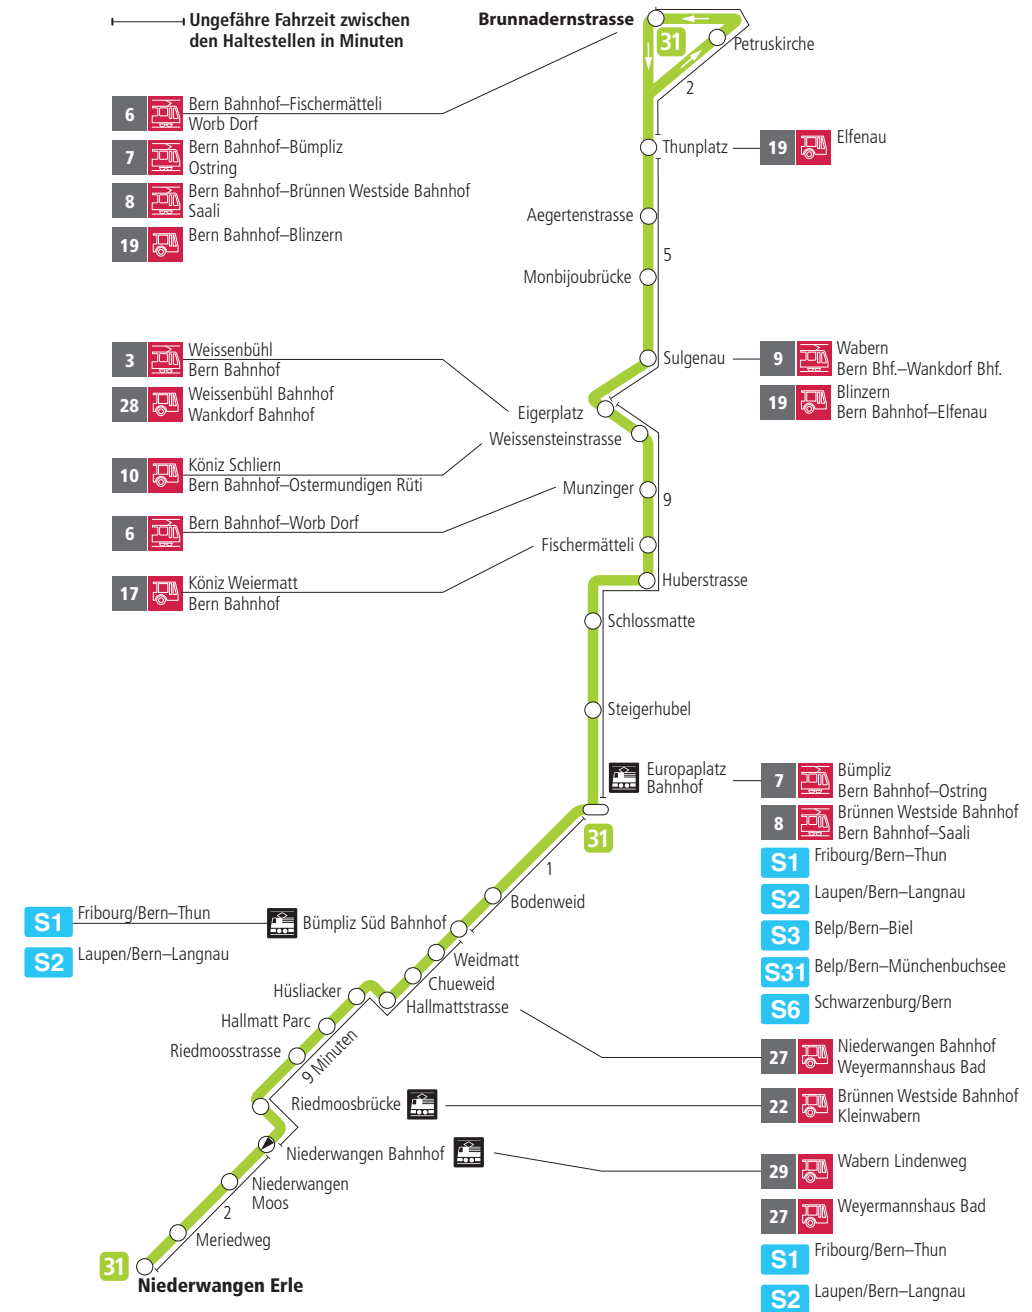

Linie 31

Niederwangen – Europaplatz Bahnhof – Brunnadernstrasse
Brunnadernstrasse – Europaplatz Bahnhof – Niederwangen

BERNMOBIL
ZUSAMMEN UNTERWEGS

Abfahrten ab Weissensteinstrasse ►►► Brunnadernstrasse

Gültig vom 11.12.2022 bis 09.12.2023

	Montag–Freitag	Samstag
5h		
6h	31 46	
7h	01 16 31 46	
8h	01 16 31 46	
9h	01 16 31 46	
10h	01 16 31 46	
11h	01 16 31 46	
12h	01 16 31 46	
13h	01 16 31 46	
14h	01 16 31 46	
15h	01 16 31 46	
16h	01 16 31 46	
17h	01 16 31 46	
18h	01 16 31 46	
19h	01 16 31 45	
20h	00 15 30 45	
21h	00 15 30 45	
22h	00 15	
23h		
0h		

Alles Niederflrbusse (ohne Gewähr) ♿

Für Anschlüsse und Einhaltung der Abfahrtszeiten besteht keine Gewähr.

Feiertage:

1. und 2. Januar, Karfreitag, Ostermontag, Auffahrt, Pfingstmontag, 1. August, 25. und 26. Dezember.

Aktuelle Infos zur Haltestelle und Verkehrsmeldungen

QR-Code scannen und Ihre nächsten Abfahrten in Echtzeit sehen

» öV Plus App: Fahrplan und Tickets schweizweit

» twitter.com/bernmobil

Infos zur Mobilität in Stadt und Region Bern