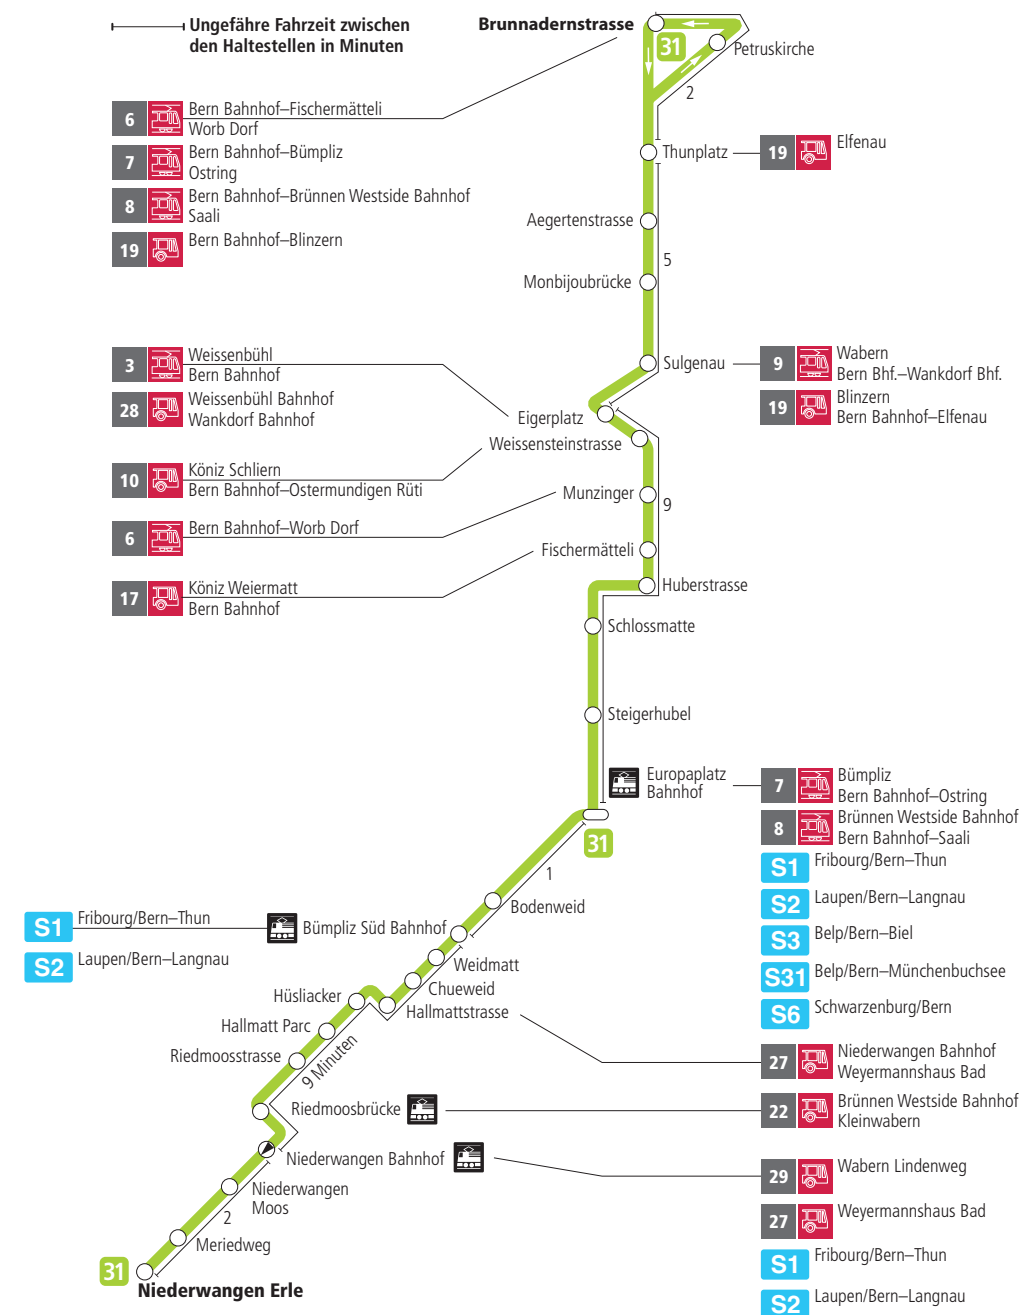

Linie 31

Niederwangen – Europaplatz Bahnhof – Brunnadernstrasse
Brunnadernstrasse – Europaplatz Bahnhof – Niederwangen

BERNMOBIL
ZUSAMMEN UNTERWEGS

Abfahrten ab Petruskirche ►►► Brunnadernstrasse

Gültig vom 11.12.2022 bis 09.12.2023

	Montag–Freitag	Samstag
5h	53	
6h	08 23 38 53	
7h	10 25 40 55	
8h	10 25 40 54	
9h	09 24 39 54	
10h	09 24 39 54	
11h	09 24 39 54	
12h	09 24 39 54	
13h	09 24 39 54	
14h	09 24 39 54	
15h	09 24 39 54	
16h	09 25 40 55	
17h	10 25 40 55	
18h	09 24 39 53	
19h	08 23 38 52	
20h	07 22 37 52	
21h	07 22 37 52	
22h	07 22	
23h		
0h		

Alles Niederflrbusse (ohne Gewähr) ♿

Für Anschlüsse und Einhaltung der Abfahrtszeiten besteht keine Gewähr.

Feiertage:

1. und 2. Januar, Karfreitag, Ostermontag, Auffahrt, Pfingstmontag, 1. August, 25. und 26. Dezember.

Aktuelle Infos zur Haltestelle und Verkehrsmeldungen

QR-Code scannen und Ihre nächsten Abfahrten in Echtzeit sehen

» öV Plus App: Fahrplan und Tickets schweizweit

» twitter.com/bernmobil

Infos zur Mobilität in Stadt und Region Bern