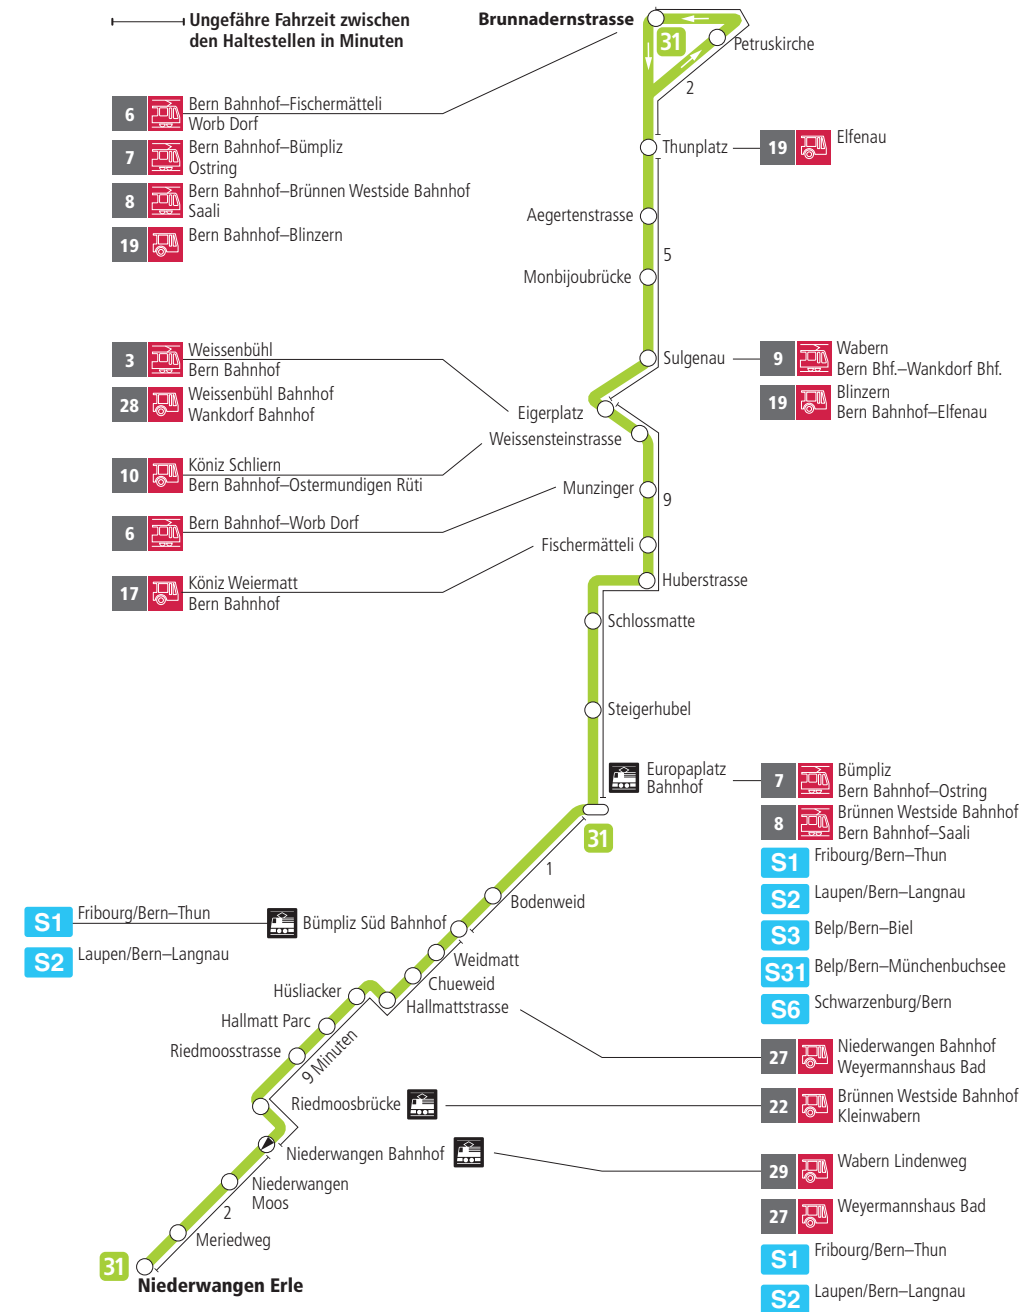

Linie 31

Niederwangen – Europaplatz Bahnhof – Brunnadernstrasse
Brunnadernstrasse – Europaplatz Bahnhof – Niederwangen

BERNMOBIL
ZUSAMMEN UNTERWEGS

Abfahrten ab Monbijoubrücke ►►► Brunnadernstrasse

Gültig vom 11.12.2022 bis 09.12.2023

	Montag–Freitag	Samstag
5h	49	
6h	04 19 34 49	
7h	05 20 35 50	
8h	05 20 35 49	
9h	04 19 34 49	
10h	04 19 34 49	
11h	04 19 34 49	
12h	04 19 34 49	
13h	04 19 34 49	
14h	04 19 34 49	
15h	04 19 34 49	
16h	04 20 35 50	
17h	05 20 35 50	
18h	05 20 35 49	
19h	04 19 34 48	
20h	03 18 33 48	
21h	03 18 33 48	
22h	03 18	
23h		
0h		

Alles Niederflrbusse (ohne Gewähr) ♿

Für Anschlüsse und Einhaltung der Abfahrtszeiten besteht keine Gewähr.

Feiertage:

1. und 2. Januar, Karfreitag, Ostermontag, Auffahrt, Pfingstmontag, 1. August, 25. und 26. Dezember.

Aktuelle Infos zur Haltestelle und Verkehrsmeldungen

QR-Code scannen und Ihre nächsten Abfahrten in Echtzeit sehen

» öV Plus App: Fahrplan und Tickets schweizweit

twitter.com/bernmobil

Infos zur Mobilität in Stadt und Region Bern