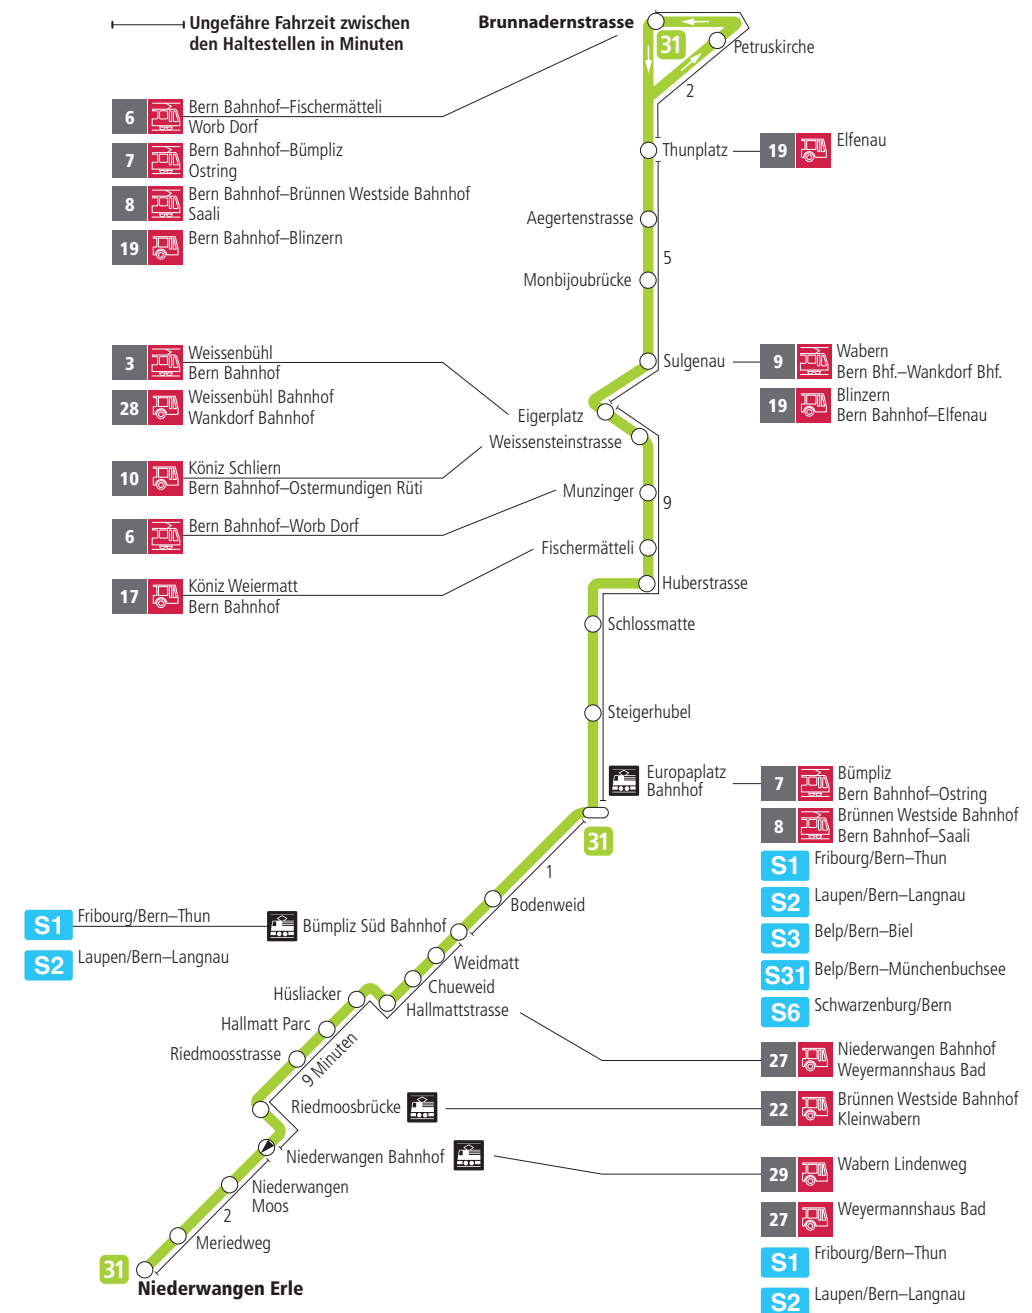

Linie 31

Niederwangen – Europaplatz Bahnhof – Brunnadernstrasse
Brunnadernstrasse – Europaplatz Bahnhof – Niederwangen

BERNMOBIL
ZUSAMMEN UNTERWEGS

Abfahrten ab Hallmattstrasse ►►► Brunnadernstrasse

Gültig vom 11.12.2022 bis 09.12.2023

Alles Niederflrbusse (ohne Gewähr) &

Für Anschlüsse und Einhaltung der Abfahrtszeiten besteht keine Gewähr.

Feiertage:

1. und 2. Januar, Karfreitag, Ostermontag, Auffahrt, Pfingstmontag, 1. August, 25. und 26. Dezember.

Zeichenerklärung:

x=fährt bis Europaplatz Bahnhof

Aktuelle Infos zur Haltestelle und Verkehrsmeldungen

QR-Code scannen und Ihre nächsten Abfahrten in Echtzeit sehen

» öV Plus App: Fahrplan und Tickets schweizweit