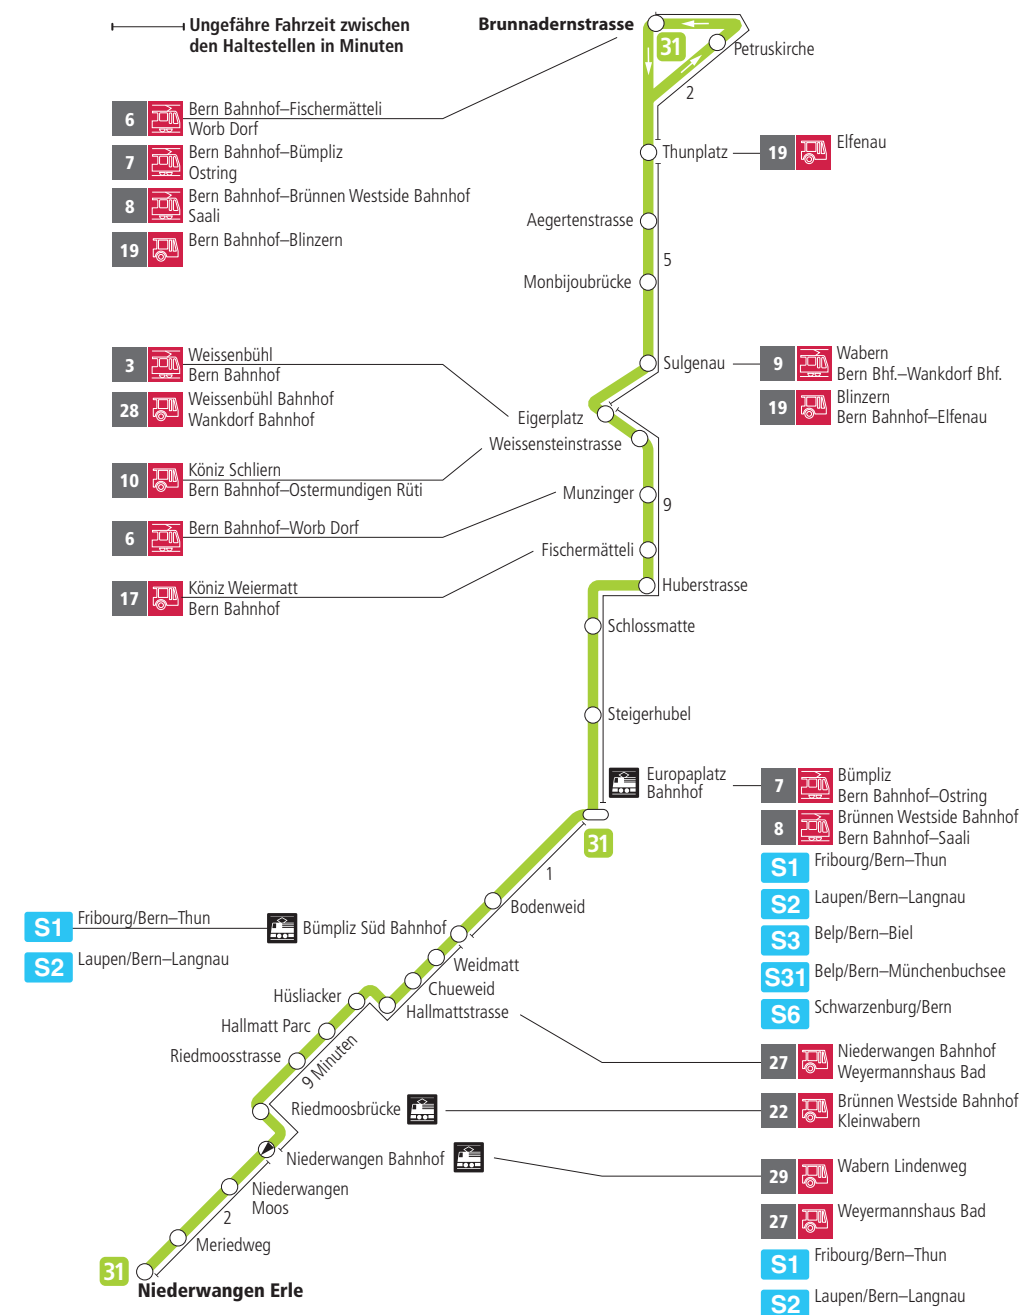

Linie 31

Niederwangen – Europaplatz Bahnhof – Brunnadernstrasse
Brunnadernstrasse – Europaplatz Bahnhof – Niederwangen

BERNMOBIL
ZUSAMMEN UNTERWEGS

Abfahrten ab Bümpliz Süd Bahnhof ▶▶▶ Brunnadernstrasse

Gültig vom 11.12.2022 bis 09.12.2023

Alles Niederflrbusse (ohne Gewähr) &

Für Anschlüsse und Einhaltung der Abfahrtszeiten besteht keine Gewähr.

Feiertage:

1. und 2. Januar, Karfreitag, Ostermontag, Auffahrt, Pfingstmontag, 1. August, 25. und 26. Dezember.

Zeichenerklärung:

x=fährt bis Europaplatz Bahnhof

Aktuelle Infos zur Haltestelle und Verkehrsmeldungen

QR-Code scannen und Ihre nächsten Abfahrten in Echtzeit sehen

» öV Plus App: Fahrplan und Tickets schweizweit